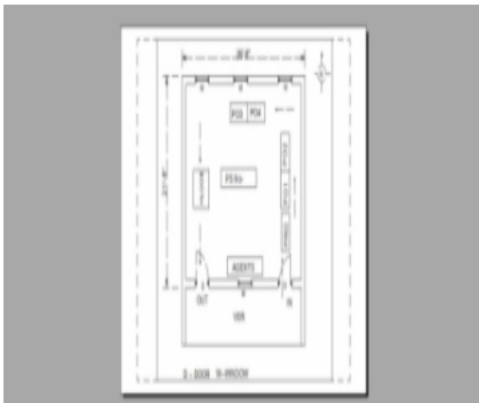

নির্বাচক নিবন্ধন আধিকারিকের স্বাক্ষর

Nazri Naksha

Google Map View

Polling Station Building Front View

Polling Station Front View

Cad View

Key MAP View

বিধানসভা নির্বাচনক্ষেত্রের নং, নাম : 242-পুরুলিয়া  
ভাগ নং, নাম : 1-পুরুলিয়া পৌরসভা ওয়ার্ড নং-9 (আংশিক).