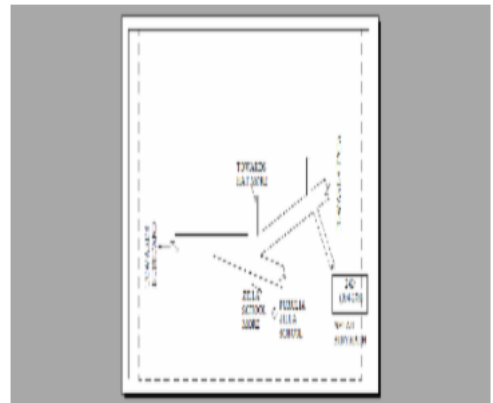

নির্বাচক নিবন্ধন আধিকারিকের স্বাক্ষর

Nazri Naksha

Google Map View

Polling Station Building Front View

Polling Station Front View

Cad View

Key MAP View

বিধানসভা নির্বাচনক্ষেত্রের নং, নাম : 242-পুরুলিয়া  
ভাগ নং, নাম : 1-পুরুলিয়া পৌরসভা ওয়ার্ড নং-7 (আংশিক)