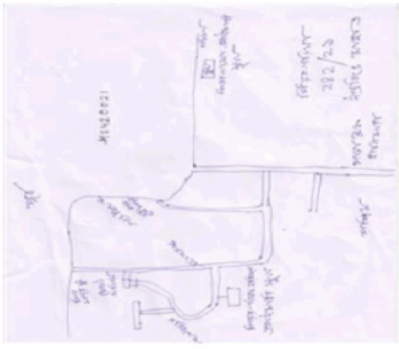

নির্বাচক নিবন্ধন আধিকারিকের স্বাক্ষর

Nazri Naksha

Google Map View

Polling Station Building Front View

Polling Station Front View

Cad View

Key MAP View

1 নাম : তজমুন বিবি স্বামীর নাম: মুক্তার আনসারী বাড়ির নং : n0209 বয়স : 29 লিঙ্গ : মহিলা	WIT1999580 ফটো উপলব্ধ	2 নাম : আমেনা বিবি স্বামীর নাম: রফিক আনসারী বাড়ির নং : n0009 বয়স : 35 লিঙ্গ : মহিলা	WIT1588417 ফটো উপলব্ধ	3 নাম : আয়ুপ আনসারী পিতার নাম: আকবর আনসারী বাড়ির নং : n0010 বয়স : 39 লিঙ্গ : পুরুষ	WIT1413459 ফটো উপলব্ধ
4 নাম : জাহাঙ্গীর আনসারী পিতার নাম: তালেব আনসারী বাড়ির নং : n0012 বয়স : 34 লিঙ্গ : পুরুষ	WIT1413798 ফটো উপলব্ধ	5 নাম : জাকির আনসারী পিতার নাম: কুতুব আনসারী বাড়ির নং : n0013 বয়স : 38 লিঙ্গ : পুরুষ	WIT1413467 ফটো উপলব্ধ	6 নাম : রহিমান বিবি স্বামীর নাম: ইনসান আনসারী বাড়ির নং : n0056 বয়স : 32 লিঙ্গ : মহিলা	WIT1413517 ফটো উপলব্ধ
7 নাম : আখিরুদ্দিন আনসারী পিতার নাম: সিকেন্দর আনসারী বাড়ির নং : n0007 বয়স : 41 লিঙ্গ : পুরুষ	WIT1413350 ফটো উপলব্ধ	8 নাম : মেহিদন বিবি স্বামীর নাম: দিলখুশ আনসারী বাড়ির নং : n0007 বয়স : 38 লিঙ্গ : মহিলা	WIT1413962 ফটো উপলব্ধ	9 নাম : পাল্লবী মোদক পিতার নাম: তপস কুমার মোদক বাড়ির নং : এন00 বয়স : 23 লিঙ্গ : মহিলা	WIT2433886 ফটো উপলব্ধ
10 নাম : ইনসান আনসারী পিতার নাম: এবাদত আনসারী বাড়ির নং : n0056 বয়স : 35 লিঙ্গ : পুরুষ	WIT1413376 ফটো উপলব্ধ	11 নাম : সমিরুদ্দিন আনসারী পিতার নাম: সিকেন্দর আনসারী বাড়ির নং : n0007 বয়স : 42 লিঙ্গ : পুরুষ	WIT1414077 ফটো উপলব্ধ	12 নাম : রুকসান বিবি স্বামীর নাম: হাসিমুদ্দিন বাড়ির নং : n0008 বয়স : 33 লিঙ্গ : মহিলা	WIT1413731 ফটো উপলব্ধ
13 নাম : হাসিমুদ্দিন আনসারী পিতার নাম: মকিম আনসারী বাড়ির নং : n0008 বয়স : 34 লিঙ্গ : পুরুষ	WIT1413749 ফটো উপলব্ধ	14 নাম : ববিতা দসক্কা রায় স্বামীর নাম: দেবাশিস রয় বাড়ির নং : 1227 বয়স : 24 লিঙ্গ : মহিলা	WIT2393411 ফটো উপলব্ধ	15 নাম : তপন পরামানিক পিতার নাম: হরেশ পরামানিক বাড়ির নং : n0155 বয়স : 46 লিঙ্গ : পুরুষ	FTZ2238806 ফটো উপলব্ধ
16 নাম : জীতেন্দ্র নাথ পরামানিক পিতার নাম: হরেশ পরামানিক বাড়ির নং : n0155 বয়স : 42 লিঙ্গ : পুরুষ	FTZ2238814 ফটো উপলব্ধ	17 নাম : অমর নাথ মাহাত পিতার নাম: ভীম চন্দ্র মাহাত বাড়ির নং : n0155 বয়স : 45 লিঙ্গ : পুরুষ	FTZ2238772 ফটো উপলব্ধ	18 নাম : পুষ্প মাহাত স্বামীর নাম: দিপক কুমার মাহাত বাড়ির নং : n0155 বয়স : 44 লিঙ্গ : মহিলা	FTZ2238780 ফটো উপলব্ধ
19 নাম : বিলাসী পরামানিক স্বামীর নাম: তপন পরামানিক বাড়ির নং : N00155 বয়স : 33 লিঙ্গ : মহিলা	WIT1500115 ফটো উপলব্ধ	20 নাম : দেবশঙ্কর পরামানিক পিতার নাম: তপন পরামানিক বাড়ির নং : এন0155 বয়স : 21 লিঙ্গ : পুরুষ	WIT2601623 ফটো উপলব্ধ	21 নাম : মুক্তিপদ বাউরী পিতার নাম: কালীপদ বাউরী বাড়ির নং : n0058 বয়স : 38 লিঙ্গ : পুরুষ	WIT1413806 ফটো উপলব্ধ
22 নাম : সাফাতুল বিবি স্বামীর নাম: আখিরুদ্দিন আনসারী বাড়ির নং : n0196 বয়স : 38 লিঙ্গ : মহিলা	WIT1413848 ফটো উপলব্ধ	23 নাম : সহরভান বিবি স্বামীর নাম: সমিরুদ্দিন আনসারী বাড়ির নং : n0199 বয়স : 37 লিঙ্গ : মহিলা	WIT1413970 ফটো উপলব্ধ	24 নাম : আলিমা বিবি স্বামীর নাম: আয়ুপ আনসারী বাড়ির নং : n0011 বয়স : 37 লিঙ্গ : মহিলা	WIT1413541 ফটো উপলব্ধ
25 নাম : ইয়াকুপ আনসারী পিতার নাম: আকবর আনসারী বাড়ির নং : n0011 বয়স : 33 লিঙ্গ : পুরুষ	WIT1413988 ফটো উপলব্ধ	26 নাম : রসিদা বিবি পিতার নাম: ইয়াকুপ আনসারী বাড়ির নং : এন0011 বয়স : 26 লিঙ্গ : মহিলা	WIT2600559 ফটো উপলব্ধ	27 নাম : কমল মাহাত পিতার নাম: নেপাল চন্দ্র মাহাত বাড়ির নং : এন0102 বয়স : 22 লিঙ্গ : পুরুষ	WIT2600443 ফটো উপলব্ধ
28 নাম : সাবেরা বিবি স্বামীর নাম: জাকির আনসারী বাড়ির নং : n0057 বয়স : 34 লিঙ্গ : মহিলা	WIT1413368 ফটো উপলব্ধ	29 নাম : মেহেরজান বিবি স্বামীর নাম: তাহির আনসারী বাড়ির নং : n0165 বয়স : 36 লিঙ্গ : মহিলা	WIT1413814 ফটো উপলব্ধ	30 নাম : রেণুকা মহতো স্বামীর নাম: অরবিন্দ মহতো বাড়ির নং : 00 বয়স : 24 লিঙ্গ : মহিলা	WIT2353043 ফটো উপলব্ধ