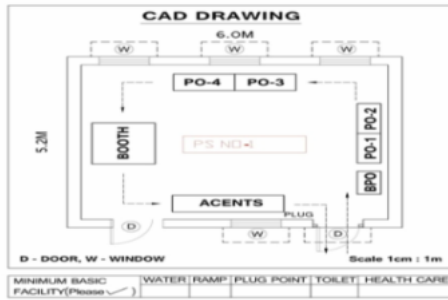

নির্বাচক নিবন্ধন আধিকারিকের স্বাক্ষর

Nazri Naksha

Google Map View

Polling Station Building Front View

Polling Station Front View

Cad View

Key MAP View

1 নাম : তজমুন বিবি স্বামীর নাম: মুক্তার আনসারী বাড়ির নং : n0209 বয়স : 29 লিঙ্গ : মহিলা	WIT1999580 ফটো উপলব্ধ	2 নাম : আমেনা বিবি স্বামীর নাম: রফিক আনসারী বাড়ির নং : n0009 বয়স : 35 লিঙ্গ : মহিলা	WIT1588417 ফটো উপলব্ধ	3 নাম : আয়ুপ আনসারী পিতার নাম: আকবর আনসারী বাড়ির নং : n0010 বয়স : 39 লিঙ্গ : পুরুষ	WIT1413459 ফটো উপলব্ধ
4 নাম : জাহাঙ্গীর আনসারী পিতার নাম: তালেব আনসারী বাড়ির নং : n0012 বয়স : 34 লিঙ্গ : পুরুষ	WIT1413798 ফটো উপলব্ধ	5 নাম : জাকির আনসারী পিতার নাম: কুতুব আনসারী বাড়ির নং : n0013 বয়স : 38 লিঙ্গ : পুরুষ	WIT1413467 ফটো উপলব্ধ	6 নাম : রহিমান বিবি স্বামীর নাম: ইনসান আনসারী বাড়ির নং : n0056 বয়স : 32 লিঙ্গ : মহিলা	WIT1413517 ফটো উপলব্ধ
7 নাম : আখিরুদ্দিন আনসারী পিতার নাম: সিকেন্দর আনসারী বাড়ির নং : n0007 বয়স : 41 লিঙ্গ : পুরুষ	WIT1413350 ফটো উপলব্ধ	8 নাম : মেহিদন বিবি স্বামীর নাম: দিলখুশ আনসারী বাড়ির নং : n0007 বয়স : 38 লিঙ্গ : মহিলা	WIT1413962 ফটো উপলব্ধ	9 নাম : পাল্লবী মোদক পিতার নাম: তপস কুমার মোদক বাড়ির নং : এন00 বয়স : 23 লিঙ্গ : মহিলা	WIT2433886 ফটো উপলব্ধ
10 নাম : ইনসান আনসারী পিতার নাম: এবাদত আনসারী বাড়ির নং : n0056 বয়স : 35 লিঙ্গ : পুরুষ	WIT1413376 ফটো উপলব্ধ	11 নাম : সমিরুদ্দিন আনসারী পিতার নাম: সিকেন্দর আনসারী বাড়ির নং : n0007 বয়স : 42 লিঙ্গ : পুরুষ	WIT1414077 ফটো উপলব্ধ	12 নাম : রুকসান বিবি স্বামীর নাম: হাসিমুদ্দিন বাড়ির নং : n0008 বয়স : 33 লিঙ্গ : মহিলা	WIT1413731 ফটো উপলব্ধ
13 নাম : হাসিমুদ্দিন আনসারী পিতার নাম: মকিম আনসারী বাড়ির নং : n0008 বয়স : 34 লিঙ্গ : পুরুষ	WIT1413749 ফটো উপলব্ধ	14 নাম : ববিতা দসক্কা রায় স্বামীর নাম: দেবাশিস রয় বাড়ির নং : 1227 বয়স : 24 লিঙ্গ : মহিলা	WIT2393411 ফটো উপলব্ধ	15 নাম : তপন পরামানিক পিতার নাম: হরেশ পরামানিক বাড়ির নং : n0155 বয়স : 46 লিঙ্গ : পুরুষ	FTZ2238806 ফটো উপলব্ধ
16 নাম : জীতেন্দ্র নাথ পরামানিক পিতার নাম: হরেশ পরামানিক বাড়ির নং : n0155 বয়স : 42 লিঙ্গ : পুরুষ	FTZ2238814 ফটো উপলব্ধ	17 নাম : অমর নাথ মাহাত পিতার নাম: ভীম চন্দ্র মাহাত বাড়ির নং : n0155 বয়স : 45 লিঙ্গ : পুরুষ	FTZ2238772 ফটো উপলব্ধ	18 নাম : পুষ্প মাহাত স্বামীর নাম: দিপক কুমার মাহাত বাড়ির নং : n0155 বয়স : 44 লিঙ্গ : মহিলা	FTZ2238780 ফটো উপলব্ধ
19 নাম : বিলাসী পরামানিক স্বামীর নাম: তপন পরামানিক বাড়ির নং : N00155 বয়স : 33 লিঙ্গ : মহিলা	WIT1500115 ফটো উপলব্ধ	20 নাম : দেবশঙ্কর পরামানিক পিতার নাম: তপন পরামানিক বাড়ির নং : এন0155 বয়স : 21 লিঙ্গ : পুরুষ	WIT2601623 ফটো উপলব্ধ	21 নাম : মুক্তিপদ বাউরী পিতার নাম: কালীপদ বাউরী বাড়ির নং : n0058 বয়স : 38 লিঙ্গ : পুরুষ	WIT1413806 ফটো উপলব্ধ
22 নাম : সাফাতুল বিবি স্বামীর নাম: আখিরুদ্দিন আনসারী বাড়ির নং : n0196 বয়স : 38 লিঙ্গ : মহিলা	WIT1413848 ফটো উপলব্ধ	23 নাম : সহরভান বিবি স্বামীর নাম: সমিরুদ্দিন আনসারী বাড়ির নং : n0199 বয়স : 37 লিঙ্গ : মহিলা	WIT1413970 ফটো উপলব্ধ	24 নাম : আলিমা বিবি স্বামীর নাম: আয়ুপ আনসারী বাড়ির নং : n0011 বয়স : 37 লিঙ্গ : মহিলা	WIT1413541 ফটো উপলব্ধ
25 নাম : ইয়াকুপ আনসারী পিতার নাম: আকবর আনসারী বাড়ির নং : n0011 বয়স : 33 লিঙ্গ : পুরুষ	WIT1413988 ফটো উপলব্ধ	26 নাম : রসিদা বিবি পিতার নাম: ইয়াকুপ আনসারী বাড়ির নং : এন0011 বয়স : 26 লিঙ্গ : মহিলা	WIT2600559 ফটো উপলব্ধ	27 নাম : কমল মাহাত পিতার নাম: নেপাল চন্দ্র মাহাত বাড়ির নং : এন0102 বয়স : 22 লিঙ্গ : পুরুষ	WIT2600443 ফটো উপলব্ধ
28 নাম : সাবেরা বিবি স্বামীর নাম: জাকির আনসারী বাড়ির নং : n0057 বয়স : 34 লিঙ্গ : মহিলা	WIT1413368 ফটো উপলব্ধ	29 নাম : মেহেরজান বিবি স্বামীর নাম: তাহির আনসারী বাড়ির নং : n0165 বয়স : 36 লিঙ্গ : মহিলা	WIT1413814 ফটো উপলব্ধ	30 নাম : রেণুকা মহতো স্বামীর নাম: অরবিন্দ মহতো বাড়ির নং : 00 বয়স : 24 লিঙ্গ : মহিলা	WIT2353043 ফটো উপলব্ধ