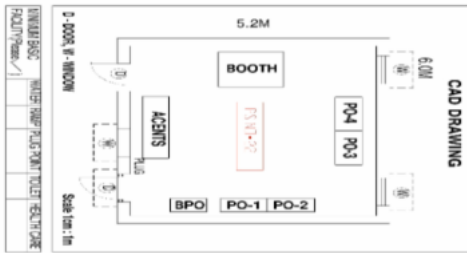

নির্বাচক নিবন্ধন আধিকারিকের স্বাক্ষর

Nazri Naksha

Google Map View

Polling Station Building Front View

Polling Station Front View

Cad View

Key MAP View

বিধানসভা নির্বাচনক্ষেত্রের নং, নাম : 242-পুরুলিয়া
ভাগ নং, নাম : 1-গোলামারা(মাহাতপাড়া,ডোমপাড়া),রতনপুর