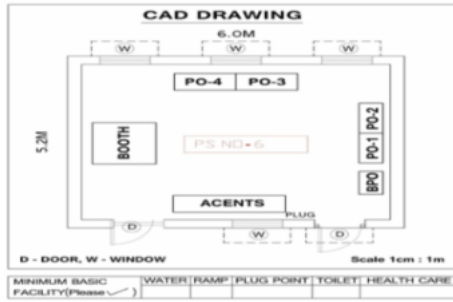

নির্বাচক নিবন্ধন আধিকারিকের স্বাক্ষর

Nazri Naksha

Google Map View

Polling Station Building Front View

Polling Station Front View

Cad View

Key MAP View

1 নাম : রহিমন বিবি স্বামীর নাম: আহেব আনসারী বাড়ির নং : n0021 বয়স : 47 লিঙ্গ : মহিলা	FTZ2233161 ফটো উপলব্ধ	2 নাম : হিফজুর আনসারী পিতার নাম: ইলিয়াস আনসারী বাড়ির নং : n0021 বয়স : 42 লিঙ্গ : পুরুষ	FTZ2233179 ফটো উপলব্ধ	3 নাম : জারিফন বিবি স্বামীর নাম: ইদুশ আনসারী বাড়ির নং : n0093 বয়স : 62 লিঙ্গ : মহিলা	WB/34/239/015309 ফটো উপলব্ধ
4 নাম : ইদুশ আনসারি পিতার নাম: য়ুমন আনসারি বাড়ির নং : n0093 বয়স : 69 লিঙ্গ : পুরুষ	WB/34/239/015521 ফটো উপলব্ধ	5 নাম : সহিদন বিবি স্বামীর নাম: কিয়ামুদ্দিন আনসারি বাড়ির নং : n0094 বয়স : 49 লিঙ্গ : মহিলা	FTZ2234284 ফটো উপলব্ধ	6 নাম : ইসুপ আনসারী পিতার নাম: ইয়াসিন আনসারী বাড়ির নং : n0094 বয়স : 41 লিঙ্গ : পুরুষ	WIT1290600 ফটো উপলব্ধ
7 নাম : সোফিয়া বিবি স্বামীর নাম: ইসুপ আনসারী বাড়ির নং : n0094 বয়স : 30 লিঙ্গ : মহিলা	WIT1738103 ফটো উপলব্ধ	8 নাম : নাসিরুদ্দিন আনসারী পিতার নাম: ইয়াসিন আনসারী বাড়ির নং : n0094 বয়স : 30 লিঙ্গ : পুরুষ	WIT1589316 ফটো উপলব্ধ	9 নাম : বুলেট আনসারী পিতার নাম: ইয়াকুপ আনসারী বাড়ির নং : n0094 বয়স : 39 লিঙ্গ : পুরুষ	WIT0096024 ফটো উপলব্ধ
10 নাম : হিয়াতুন বিবি স্বামীর নাম: বুলেট আনসারী বাড়ির নং : n0094 বয়স : 38 লিঙ্গ : মহিলা	WIT1589704 ফটো উপলব্ধ	11 নাম : হরমুজ আনসারী পিতার নাম: ইয়াকুপ আনসারী বাড়ির নং : n0094 বয়স : 37 লিঙ্গ : পুরুষ	WIT1175769 ফটো উপলব্ধ	12 নাম : সালমা বিবি স্বামীর নাম: হরমুজ আনসারী বাড়ির নং : n0094 বয়স : 30 লিঙ্গ : মহিলা	WIT1589712 ফটো উপলব্ধ
13 নাম : সাবেরা বিবি স্বামীর নাম: সাফাতুন আনসারি বাড়ির নং : n0012 বয়স : 70 লিঙ্গ : মহিলা	WB/34/239/015291 ফটো উপলব্ধ	14 নাম : সাফাতুল আনসারি পিতার নাম: নাসিরুদ্দিন আনসারি বাড়ির নং : n0012 বয়স : 72 লিঙ্গ : পুরুষ	WB/34/239/015525 ফটো উপলব্ধ	15 নাম : সুজাউদ্দিন আনসারী পিতার নাম: মহেব আনসারী বাড়ির নং : n0011 বয়স : 43 লিঙ্গ : পুরুষ	WIT0095711 ফটো উপলব্ধ
16 নাম : মমেনা বিবি স্বামীর নাম: মোজাম্মিন আনসারী বাড়ির নং : n0011 বয়স : 35 লিঙ্গ : মহিলা	WIT1501428 ফটো উপলব্ধ	17 নাম : মোজাম্মিন আনসারী পিতার নাম: তাহারুদ্দিন আনসারী বাড়ির নং : n0011 বয়স : 43 লিঙ্গ : পুরুষ	FTZ2237683 ফটো উপলব্ধ	18 নাম : আনয়ারা বিবি স্বামীর নাম: তাহারুদ্দিন আনসারি বাড়ির নং : n0011 বয়স : 57 লিঙ্গ : মহিলা	WIT2654010 ফটো উপলব্ধ
19 নাম : তাহারুদ্দিন আনসারি পিতার নাম: মহেব আনসারি বাড়ির নং : n0011 বয়স : 62 লিঙ্গ : পুরুষ	FTZ1536416 ফটো উপলব্ধ	20 নাম : কুরেসা বিবি আনসারি স্বামীর নাম: ভুখল আনসারি বাড়ির নং : n0009 বয়স : 61 লিঙ্গ : মহিলা	WB/34/239/015345 ফটো উপলব্ধ	21 নাম : পারবিনা বিবি স্বামীর নাম: আকবর আনসারী বাড়ির নং : n0007 বয়স : 30 লিঙ্গ : মহিলা	WIT1738186 ফটো উপলব্ধ
22 নাম : মুনেরা বিবি স্বামীর নাম: মিক্সিম আনসারি বাড়ির নং : n0007 বয়স : 51 লিঙ্গ : মহিলা	WB/34/239/015289 ফটো উপলব্ধ	23 নাম : মিক্সিম আনসারি পিতার নাম: মেহের আলি আনসারি বাড়ির নং : n0007 বয়স : 56 লিঙ্গ : পুরুষ	WB/34/239/015531 ফটো উপলব্ধ	24 নাম : জুবুদা বিবি স্বামীর নাম: কহিনুর আনসারী বাড়ির নং : n0004 বয়স : 31 লিঙ্গ : মহিলা	WIT1589589 ফটো উপলব্ধ
25 নাম : কহিনুর আনসারী পিতার নাম: খাদিম আনসারী বাড়ির নং : n0004 বয়স : 32 লিঙ্গ : পুরুষ	WIT1589514 ফটো উপলব্ধ	26 নাম : রজিমন বিবি স্বামীর নাম: সিদ্ধিক আনসারি বাড়ির নং : n0004 বয়স : 53 লিঙ্গ : মহিলা	FTZ2759785 ফটো উপলব্ধ	27 নাম : সমিরন বিবি স্বামীর নাম: খাদিম আনসারি বাড়ির নং : n0004 বয়স : 53 লিঙ্গ : মহিলা	FTZ2234300 ফটো উপলব্ধ
28 নাম : খাদিম আনসারী পিতার নাম: গোলাম আনসারি বাড়ির নং : n0004 বয়স : 55 লিঙ্গ : পুরুষ	FTZ1383520 ফটো উপলব্ধ	29 নাম : সায়েরা আনসারি স্বামীর নাম: গোলাম আনসারি বাড়ির নং : n0004 বয়স : 79 লিঙ্গ : মহিলা	FTZ2234292 ফটো উপলব্ধ	30 নাম : জায়েদা বিবি স্বামীর নাম: তয়েব আনসারী বাড়ির নং : n0002 বয়স : 37 লিঙ্গ : মহিলা	WIT1589860 ফটো উপলব্ধ