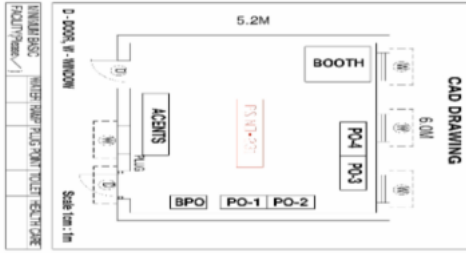

নির্বাচক নিবন্ধন আধিকারিকের স্বাক্ষর

Nazri Naksha

Google Map View

Polling Station Building Front View

Polling Station Front View

Cad View

Key MAP View

বিধানসভা নির্বাচনক্ষেত্রের নং, নাম : 242-পুরুলিয়া
ভাগ নং, নাম : 1-পালঞ্জা বস্তি,টৌলা-আমটাড়