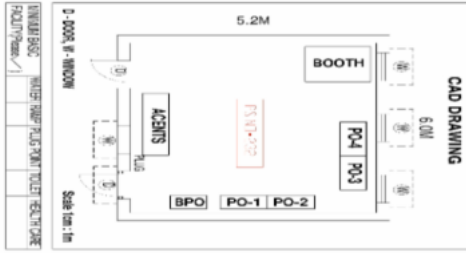

নির্বাচক নিবন্ধন আধিকারিকের স্বাক্ষর

Nazri Naksha

Google Map View

Polling Station Building Front View

Polling Station Front View

Cad View

Key MAP View

বিধানসভা নির্বাচনক্ষেত্রের নং, নাম : 242-পুরুলিয়া  
ভাগ নং, নাম : 1-লোহারশোল,চ্যাটাজীপাড়া,বাউরীপাড়া,বেদেপাড়া ও রায়পাড়া