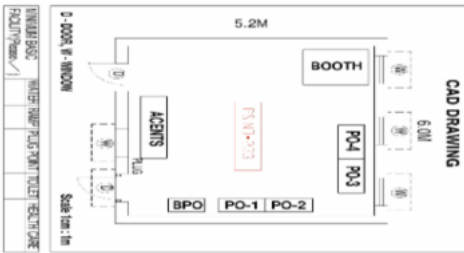

নির্বাচক নিবন্ধন আধিকারিকের স্বাক্ষর

Nazri Naksha

Google Map View

Polling Station Building Front View

Polling Station Front View

Cad View

Key MAP View

1 নাম : অরুণ কুইরী পিতার নাম: দীপক কুইরী বাড়ির নং : n0273 বয়স : 26 লিঙ্গ : পুরুষ	WIT2033587 ফটো উপলব্ধ	2 নাম : মমতা কুইরী স্বামীর নাম: অরুণ কুইরী বাড়ির নং : এন0273 বয়স : 21 লিঙ্গ : মহিলা	WIT2488591 ফটো উপলব্ধ	3 নাম : পল্লব কুইরী পিতার নাম: সুশান্ত কুইরী বাড়ির নং : এন0182 বয়স : 22 লিঙ্গ : পুরুষ	WIT2489144 ফটো উপলব্ধ
4 নাম : কম্পনা কুইরী স্বামীর নাম: মণ্ডু কুইরী বাড়ির নং : এন0130 বয়স : 40 লিঙ্গ : মহিলা	WIT2488526 ফটো উপলব্ধ	5 নাম : মধু কুইরী স্বামীর নাম: অবনি কুইরী বাড়ির নং : এন0029 বয়স : 22 লিঙ্গ : মহিলা	WIT2488674 ফটো উপলব্ধ	6 নাম : তাপস কুইরী পিতার নাম: যুধিষ্ঠীর কুইরী বাড়ির নং : এন0080 বয়স : 24 লিঙ্গ : পুরুষ	WIT2488872 ফটো উপলব্ধ
7 নাম : তন্ময় কুইরী পিতার নাম: তপন কুইরী বাড়ির নং : এন0081 বয়স : 22 লিঙ্গ : পুরুষ	WIT2488922 ফটো উপলব্ধ	8 নাম : পূর্ণিমা কালিন্দী স্বামীর নাম: সনঞ্জয় কালিন্দী বাড়ির নং : এন0034 বয়স : 28 লিঙ্গ : মহিলা	WIT2489961 ফটো উপলব্ধ	9 নাম : মৃণ্ময় কুইরী পিতার নাম: বিষ্ণু পদ কুইরী বাড়ির নং : এন0081 বয়স : 21 লিঙ্গ : পুরুষ	WIT2488823 ফটো উপলব্ধ
10 নাম : শিলা কুইরী স্বামীর নাম: ইন্দ্র কুইরী বাড়ির নং : এন0090 বয়স : 25 লিঙ্গ : মহিলা	WIT2488716 ফটো উপলব্ধ	11 নাম : উত্তম কুইরী পিতার নাম: শক্তিপদ কুইরী বাড়ির নং : এন0090 বয়স : 24 লিঙ্গ : পুরুষ	WIT2488906 ফটো উপলব্ধ	12 নাম : বিপ্লব কুইরী পিতার নাম: বিদ্যাধর কুইরী বাড়ির নং : এন0088 বয়স : 21 লিঙ্গ : পুরুষ	WIT2488971 ফটো উপলব্ধ
13 নাম : রূপালী কুইরী স্বামীর নাম: তারক নাথ কুইরী বাড়ির নং : এন0071 বয়স : 24 লিঙ্গ : মহিলা	WIT2488476 ফটো উপলব্ধ	14 নাম : শকুন্তলা কুইরী স্বামীর নাম: রাজেশ কুইরী বাড়ির নং : এন-0012 বয়স : 28 লিঙ্গ : মহিলা	WIT2091403 ফটো উপলব্ধ	15 নাম : পঞ্চমী কুইরী স্বামীর নাম: হেমন্ত কুইরী বাড়ির নং : এন-0014 বয়স : 27 লিঙ্গ : মহিলা	WIT2091411 ফটো উপলব্ধ
16 নাম : বিষ্ণুপদ কুইরী পিতার নাম: অনন্তলাল কুইরী বাড়ির নং : n0081 বয়স : 52 লিঙ্গ : পুরুষ	FTZ2327690 ফটো উপলব্ধ	17 নাম : মহেশ্বর কুইরী পিতার নাম: কার্তিক চন্দ্র কুইরী বাড়ির নং : এন-0012 বয়স : 25 লিঙ্গ : পুরুষ	WIT2091163 ফটো উপলব্ধ	18 নাম : কম্পনা কুইরী স্বামীর নাম: রমেশ কুইরী বাড়ির নং : এন-0011 বয়স : 36 লিঙ্গ : মহিলা	WIT2091288 ফটো উপলব্ধ
19 নাম : কাকলী কুইরী স্বামীর নাম: মলয় কুমার কুইরী বাড়ির নং : 99 বয়স : 42 লিঙ্গ : মহিলা	WIT1036912 ফটো উপলব্ধ	20 নাম : প্রদীপ কুইরী পিতার নাম: দিবাকর কুইরী বাড়ির নং : এন0164 বয়স : 24 লিঙ্গ : পুরুষ	WIT2338879 ফটো উপলব্ধ	21 নাম : বেবী কুইরী পিতার নাম: অশ্বিনী কুইরী বাড়ির নং : এন0029 বয়স : 41 লিঙ্গ : মহিলা	FTZ2714897 ফটো উপলব্ধ
22 নাম : প্রশান্ত কুইরী পিতার নাম: কালসোনা কুইরী বাড়ির নং : এন0034 বয়স : 22 লিঙ্গ : পুরুষ	WIT2489557 ফটো উপলব্ধ	23 নাম : আরতি কুইরী স্বামীর নাম: প্রসেনজিৎ কুইরী বাড়ির নং : এন0029 বয়স : 24 লিঙ্গ : মহিলা	WIT2489573 ফটো উপলব্ধ	24 নাম : শিশুপাল কুইরী পিতার নাম: পঞ্চানন কুইরী বাড়ির নং : এন0080 বয়স : 27 লিঙ্গ : পুরুষ	WIT2489730 ফটো উপলব্ধ
25 নাম : রাহুল কুইরী পিতার নাম: ভোলানাথ কুইরী বাড়ির নং : এন0134 বয়স : 23 লিঙ্গ : পুরুষ	WIT2489060 ফটো উপলব্ধ	26 নাম : কবিতা কুইরী স্বামীর নাম: সমর কুইরী বাড়ির নং : 083 বয়স : 24 লিঙ্গ : মহিলা	WIT2529410 ফটো উপলব্ধ	27 নাম : মুক্তা কুইরী পিতার নাম: সুনীল কুইরী বাড়ির নং : 200 বয়স : 25 লিঙ্গ : মহিলা	WIT2151355 ফটো উপলব্ধ
28 নাম : কার্তিক কুইরী পিতার নাম: সন্তোষ কুইরী বাড়ির নং : n0034 বয়স : 36 লিঙ্গ : পুরুষ	WIT1267053 ফটো উপলব্ধ	29 নাম : একাদশী কুইরী স্বামীর নাম: ভীম কুইরী বাড়ির নং : n0028 বয়স : 28 লিঙ্গ : মহিলা	WIT1910322 ফটো উপলব্ধ	30 নাম : সঞ্জয় কুইরী পিতার নাম: লক্ষীকান্ত কুইরী বাড়ির নং : n0117 বয়স : 29 লিঙ্গ : পুরুষ	WIT2008738 ফটো উপলব্ধ