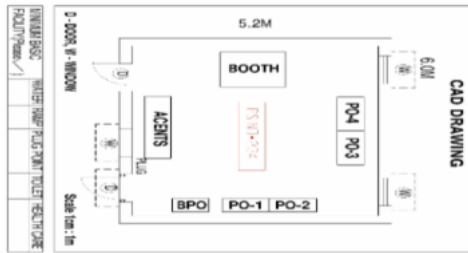

নির্বাচক নিবন্ধন আধিকারিকের স্বাক্ষর

Nazri Naksha

Google Map View

Polling Station Building Front View

Polling Station Front View

Cad View

Key MAP View

বিধানসভা নির্বাচনক্ষেত্রের নং, নাম : 242-পুরুলিয়া
ভাগ নং, নাম : 1-চাকিরবন,ভেলাতলপাড়া,উপর হরিমন্দিরপাড়া,আনসারীপাড়া,গোপপাড়া,গাইডহরপাড়া,বাঁধকুলি