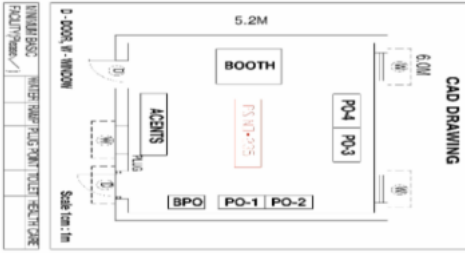

নির্বাচক নিবন্ধন আধিকারিকের স্বাক্ষর

Nazri Naksha

Google Map View

Polling Station Building Front View

Polling Station Front View

Cad View

Key MAP View

বিধানসভা নির্বাচনক্ষেত্রের নং, নাম : 242-পুরুলিয়া  
ভাগ নং, নাম : 1-চাকিরবন, মাঝকুলি, কোচাকুলি ও মুড়াকুলি