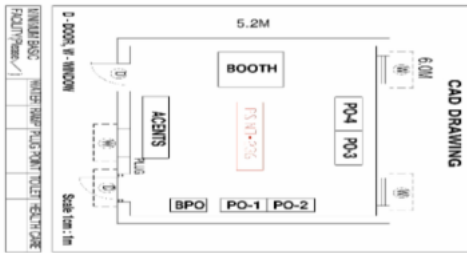

নির্বাচক নিবন্ধন আধিকারিকের স্বাক্ষর

Nazri Naksha

Google Map View

Polling Station Building Front View

Polling Station Front View

Cad View

Key MAP View

1 নাম : নহনিবিবি আনসারী স্বামীর নাম: রমজান আনসারী বাড়ির নং : n0001 বয়স : 73 লিঙ্গ : মহিলা	FTZ2798809 ফটো উপলব্ধ	2 নাম : আদম আনসারী পিতার নাম: রমজান আনসারী বাড়ির নং : n0001 বয়স : 46 লিঙ্গ : পুরুষ	FTZ1916162 ফটো উপলব্ধ	3 নাম : মাইতুনবিবি আনসারী স্বামীর নাম: আদম আনসারী বাড়ির নং : n0001 বয়স : 46 লিঙ্গ : মহিলা	WB/34/239/159304 ফটো উপলব্ধ
4 নাম : সিরাজ আনসারী পিতার নাম: সেলেমান আনসারী বাড়ির নং : n0006 বয়স : 38 লিঙ্গ : পুরুষ	FTZ3013059 ফটো উপলব্ধ	5 নাম : রজবলী আনসারী পিতার নাম: উন্নত আনসারী বাড়ির নং : n0002 বয়স : 48 লিঙ্গ : পুরুষ	WB/34/239/159221 ফটো উপলব্ধ	6 নাম : আস্যা বিবি আনসারী স্বামীর নাম: রজবলী আনসারী বাড়ির নং : n0002 বয়স : 46 লিঙ্গ : মহিলা	WB/34/239/159119 ফটো উপলব্ধ
7 নাম : খাতুনা বিবি আনসারী স্বামীর নাম: মসুরউদ্দিন আনসারী বাড়ির নং : n0002 বয়স : 56 লিঙ্গ : মহিলা	WB/34/239/159081 ফটো উপলব্ধ	8 নাম : গুলসান বিবি স্বামীর নাম: মফিল আনসারী বাড়ির নং : n0002 বয়স : 38 লিঙ্গ : মহিলা	FTZ3013067 ফটো উপলব্ধ	9 নাম : সনাতানু বিবি আনসারী স্বামীর নাম: কাবিল আনসারী বাড়ির নং : n0003 বয়স : 52 লিঙ্গ : মহিলা	FTZ2798791 ফটো উপলব্ধ
10 নাম : আকলিমা বিবি স্বামীর নাম: আবদুল আনসারী বাড়ির নং : n0003 বয়স : 32 লিঙ্গ : মহিলা	WIT1698802 ফটো উপলব্ধ	11 নাম : তুহরন বিবি স্বামীর নাম: মুস্তাকিম আনসারী বাড়ির নং : n0003 বয়স : 42 লিঙ্গ : মহিলা	FTZ1916139 ফটো উপলব্ধ	12 নাম : কবুলন বিবি আনসারী স্বামীর নাম: হজরত আনসারী বাড়ির নং : n0004 বয়স : 69 লিঙ্গ : মহিলা	WB/34/239/159284 ফটো উপলব্ধ
13 নাম : সামসুদ্দিন আনসারী পিতার নাম: সুলেমান আনসারী বাড়ির নং : n0006 বয়স : 27 লিঙ্গ : পুরুষ	WIT1978865 ফটো উপলব্ধ	14 নাম : দরুদন বিবি স্বামীর নাম: রফিক আনসারী বাড়ির নং : n0005 বয়স : 32 লিঙ্গ : মহিলা	WIT1910942 ফটো উপলব্ধ	15 নাম : নবি আনসারী পিতার নাম: সুকুর আনসারী বাড়ির নং : n0005 বয়স : 59 লিঙ্গ : পুরুষ	WB/34/239/159186 ফটো উপলব্ধ
16 নাম : জইতুন বিবি স্বামীর নাম: ইমাম দি আনসারী বাড়ির নং : n0004 বয়স : 43 লিঙ্গ : মহিলা	FTZ2337764 ফটো উপলব্ধ	17 নাম : ইমামদি আনসারী পিতার নাম: হজরত আনসারী বাড়ির নং : n0004 বয়স : 46 লিঙ্গ : পুরুষ	FTZ1916071 ফটো উপলব্ধ	18 নাম : মকবুল আনসারী পিতার নাম: কাবিল আনসারী বাড়ির নং : n0003 বয়স : 31 লিঙ্গ : পুরুষ	WIT1698653 ফটো উপলব্ধ
19 নাম : আবদুল আনসারী পিতার নাম: কাবিল আনসারী বাড়ির নং : n0003 বয়স : 38 লিঙ্গ : পুরুষ	FTZ3013042 ফটো উপলব্ধ	20 নাম : কাবিল আনসারী পিতার নাম: সুনত আনসারী বাড়ির নং : n0003 বয়স : 56 লিঙ্গ : পুরুষ	FTZ2798783 ফটো উপলব্ধ	21 নাম : শ্রীনিবাস মাহাত পিতার নাম: জিরু মাহাত বাড়ির নং : n0002 বয়স : 38 লিঙ্গ : পুরুষ	WIT1030428 ফটো উপলব্ধ
22 নাম : জহুরাবিবি আনসারী স্বামীর নাম: সুনত আনসারী বাড়ির নং : n0003 বয়স : 79 লিঙ্গ : মহিলা	FTZ2798775 ফটো উপলব্ধ	23 নাম : ফরিদা বিবি স্বামীর নাম: জামাল উদ্দিন আনসারী বাড়ির নং : n0002 বয়স : 38 লিঙ্গ : মহিলা	FTZ2953313 ফটো উপলব্ধ	24 নাম : অফসানা খাতুন স্বামীর নাম: মকবুল আনসারী বাড়ির নং : এন0003 বয়স : 27 লিঙ্গ : মহিলা	WIT2423309 ফটো উপলব্ধ
25 নাম : সহাবান আনসারি পিতার নাম: মুস্তাকিম আনসারি বাড়ির নং : এন0003 বয়স : 24 লিঙ্গ : পুরুষ	WIT2423168 ফটো উপলব্ধ	26 নাম : সবিব আনসারি পিতার নাম: ইমামদি আনসারি বাড়ির নং : এন0004 বয়স : 26 লিঙ্গ : পুরুষ	WIT2423192 ফটো উপলব্ধ	27 নাম : আসলাম আনসারি পিতার নাম: আদম আনসারি বাড়ির নং : এন0001 বয়স : 27 লিঙ্গ : পুরুষ	WIT2422962 ফটো উপলব্ধ
28 নাম : ইসমাইল আনসারী পিতার নাম: সুলেমান আনসারী বাড়ির নং : এন0006 বয়স : 24 লিঙ্গ : পুরুষ	WIT2491397 ফটো উপলব্ধ	29 নাম : সাহারুপ আনসারি পিতার নাম: মুস্তাকিম আনসারি বাড়ির নং : এন0003 বয়স : 22 লিঙ্গ : পুরুষ	WIT2491454 ফটো উপলব্ধ	30 নাম : মইয়ুন বিবি আনসারী স্বামীর নাম: সেলেমান আনসারী বাড়ির নং : এন0006 বয়স : 46 লিঙ্গ : মহিলা	WB/34/239/159065 ফটো উপলব্ধ