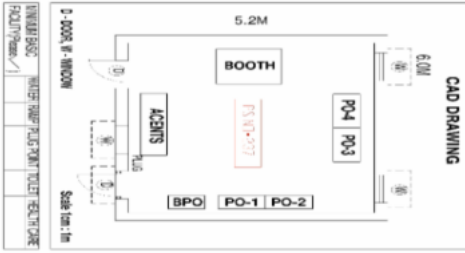

নির্বাচক নিবন্ধন আধিকারিকের স্বাক্ষর

Nazri Naksha

Google Map View

Polling Station Building Front View

Polling Station Front View

Cad View

Key MAP View

বিধানসভা নির্বাচনক্ষেত্রের নং, নাম : 242-পুরুলিয়া
ভাগ নং, নাম : 1-পলাশকলা,উপরপাড়া,মাঝপাড়া,নামোপাড়া