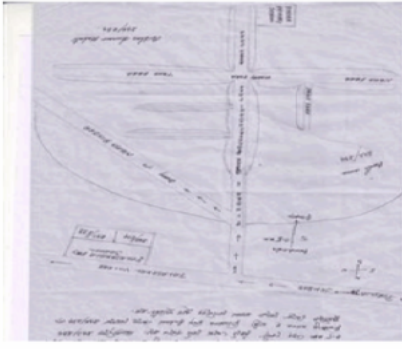

Nazri Naksha