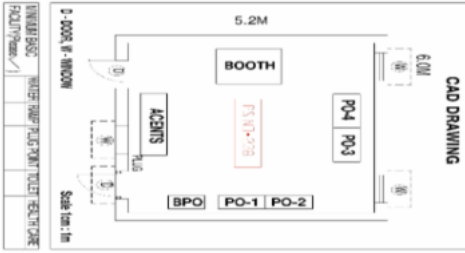

নির্বাচক নিবন্ধন আধিকারিকের স্বাক্ষর

Nazri Naksha

Google Map View

Polling Station Building Front View

Polling Station Front View

Cad View

Key MAP View

1 নাম : জসিমুদ্দিন আনসারী পিতার নাম : শামসুদ্দিন আনসারী বাড়ির নং : n0172 বয়স : 44 লিঙ্গ : পুরুষ	FTZ2314557 ফটো উপলব্ধ	2 নাম : কুরবান আনসারী পিতার নাম : সিরাজ আনসারী বাড়ির নং : এন-0012 বয়স : 27 লিঙ্গ : পুরুষ	WIT2092484 ফটো উপলব্ধ	3 নাম : মনতাজ আনসারী পিতার নাম : শামসুদ্দিন আনসারী বাড়ির নং : n0161 বয়স : 30 লিঙ্গ : পুরুষ	WIT1911742 ফটো উপলব্ধ
4 নাম : সাহাবান আনসারী পিতার নাম : সিরাজ আনসারী বাড়ির নং : n0161 বয়স : 29 লিঙ্গ : পুরুষ	WIT1911759 ফটো উপলব্ধ	5 নাম : আজিজ আনসারী পিতার নাম : ইসমাইল আনসারী বাড়ির নং : n0033 বয়স : 66 লিঙ্গ : পুরুষ	WB/34/239/135038 ফটো উপলব্ধ	6 নাম : রহমতুল্লা আনসারী পিতার নাম : আমির আনসারী বাড়ির নং : n0031 বয়স : 33 লিঙ্গ : পুরুষ	WIT1383918 ফটো উপলব্ধ
7 নাম : ফুচুন আনসারী পিতার নাম : নিয়ামত আনসারী বাড়ির নং : n0032 বয়স : 50 লিঙ্গ : পুরুষ	WB/34/239/135102 ফটো উপলব্ধ	8 নাম : পরী আনসারী স্বামীর নাম : আমির আনসারী বাড়ির নং : n0031 বয়স : 52 লিঙ্গ : মহিলা	WB/34/239/135308 ফটো উপলব্ধ	9 নাম : আমির আনসারী পিতার নাম : সুরমলি আনসারী বাড়ির নং : n0031 বয়স : 54 লিঙ্গ : পুরুষ	WB/34/239/135147 ফটো উপলব্ধ
10 নাম : আমিরহামজাম আনসারী পিতার নাম : সুরমলি আনসারী বাড়ির নং : n0029 বয়স : 63 লিঙ্গ : পুরুষ	WB/34/239/135380 ফটো উপলব্ধ	11 নাম : সাজুনা আনসারী স্বামীর নাম : ফুচুন আনসারী বাড়ির নং : n0032 বয়স : 46 লিঙ্গ : মহিলা	FTZ1551316 ফটো উপলব্ধ	12 নাম : মমতাজ বিবি স্বামীর নাম : আজিজ আনসারী বাড়ির নং : n0033 বয়স : 59 লিঙ্গ : মহিলা	WB/34/239/135307 ফটো উপলব্ধ
13 নাম : আনোয়ার আনসারী পিতার নাম : আজিজ আনসারী বাড়ির নং : n0033 বয়স : 35 লিঙ্গ : পুরুষ	WIT1268226 ফটো উপলব্ধ	14 নাম : অজিত আনসারী পিতার নাম : ইসমাইল আনসারী বাড়ির নং : n0034 বয়স : 55 লিঙ্গ : পুরুষ	WB/34/239/135464 ফটো উপলব্ধ	15 নাম : মাইসুন বিবি স্বামীর নাম : অজিত আনসারী বাড়ির নং : n0034 বয়স : 53 লিঙ্গ : মহিলা	WB/34/239/135506 ফটো উপলব্ধ
16 নাম : সামসুদ্দিন আনসারী পিতার নাম : আলিজান আনসারী বাড়ির নং : n0161 বয়স : 61 লিঙ্গ : পুরুষ	WB/34/239/135298 ফটো উপলব্ধ	17 নাম : কলেমান বিবি স্বামীর নাম : সামসুদ্দিন আনসারী বাড়ির নং : n0161 বয়স : 54 লিঙ্গ : মহিলা	WB/34/239/135174 ফটো উপলব্ধ	18 নাম : সিরাজ আনসারী পিতার নাম : আলিজান আনসারী বাড়ির নং : n0161 বয়স : 56 লিঙ্গ : পুরুষ	WB/34/239/135014 ফটো উপলব্ধ
19 নাম : সাইয়েদা বিবি স্বামীর নাম : সিরাজ আনসারী বাড়ির নং : n0161 বয়স : 51 লিঙ্গ : মহিলা	FTZ1893775 ফটো উপলব্ধ	20 নাম : মমতা মুদি স্বামীর নাম : কৃষ্ণপদ মুদি বাড়ির নং : n0161 বয়স : 47 লিঙ্গ : মহিলা	FTZ1548759 ফটো উপলব্ধ	21 নাম : আমজাদ আনসারী পিতার নাম : আজিজ আনসারী বাড়ির নং : n0034 বয়স : 37 লিঙ্গ : পুরুষ	FTZ2951507 ফটো উপলব্ধ
22 নাম : সবারক আনসারী পিতার নাম : অজিত আনসারী বাড়ির নং : n0034 বয়স : 26 লিঙ্গ : পুরুষ	WIT2060085 ফটো উপলব্ধ	23 নাম : সারক আনসারী পিতার নাম : অজিত আনসারী বাড়ির নং : n0034 বয়স : 26 লিঙ্গ : পুরুষ	WIT2060077 ফটো উপলব্ধ	24 নাম : সাইফা খাতুন স্বামীর নাম : সাহাবান আনসারী বাড়ির নং : এন0161 বয়স : 31 লিঙ্গ : মহিলা	WIT2420222 ফটো উপলব্ধ
25 নাম : অঞ্জনা মুদি মায়ের নাম : মমতা মুদি বাড়ির নং : এন0076 বয়স : 21 লিঙ্গ : মহিলা	WIT2585032 ফটো উপলব্ধ	26 নাম : আজিফা বিবি স্বামীর নাম : আনোয়ার আনসারী বাড়ির নং : n0033 বয়স : 25 লিঙ্গ : মহিলা	WIT2128544 ফটো উপলব্ধ	27 নাম : সোনালী কুস্তকার স্বামীর নাম : সাগর কুস্তকার বাড়ির নং : 0000 বয়স : 27 লিঙ্গ : মহিলা	WIT2222644 ফটো উপলব্ধ
28 নাম : পরমেশ্বর কুস্তকার পিতার নাম : আনন্দ কুস্তকার বাড়ির নং : 0000 বয়স : 24 লিঙ্গ : পুরুষ	WIT2343655 ফটো উপলব্ধ	29 নাম : বাসুদেব কুস্তকার পিতার নাম : বৃন্দাবন কুস্তকার বাড়ির নং : এন0037 বয়স : 24 লিঙ্গ : পুরুষ	WIT2343929 ফটো উপলব্ধ	30 নাম : অম্বরীশ কুস্তকার পিতার নাম : হরিপদ কুস্তকার বাড়ির নং : n0039 বয়স : 31 লিঙ্গ : পুরুষ	WIT1911924 ফটো উপলব্ধ