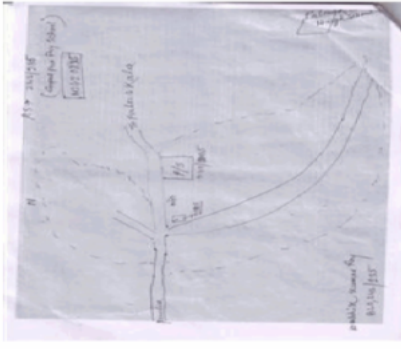

Nazri Naksha