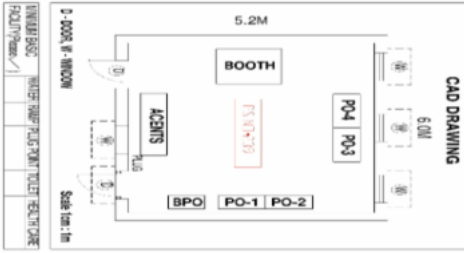

নির্বাচক নিবন্ধন আধিকারিকের স্বাক্ষর

Nazri Naksha

Google Map View

Polling Station Building Front View

Polling Station Front View

Cad View

Key MAP View

1 নাম : নিবারন কর্মকার পিতার নাম: গকুল কর্মকার বাড়ির নং : n0102 বয়স : 55 লিঙ্গ : পুরুষ	FTZ2673994 ফটো উপলব্ধ	2 নাম : সুমিত্রা কর্মকার স্বামীর নাম: নিবারন কর্মকার বাড়ির নং : n0102 বয়স : 53 লিঙ্গ : মহিলা	FTZ2337608 ফটো উপলব্ধ	3 নাম : সন্দীপ কুমার মাঝি পিতার নাম: গোপাল চন্দ্র মাঝি বাড়ির নং : এন0014 বয়স : 24 লিঙ্গ : পুরুষ	WIT2418416 ফটো উপলব্ধ
4 নাম : বেবি মাঝি স্বামীর নাম: বিদেশ মাঝি বাড়ির নং : এন0061 বয়স : 24 লিঙ্গ : মহিলা	WIT2345148 ফটো উপলব্ধ	5 নাম : রীনা মাঝি স্বামীর নাম: মৃত্যুঞ্জয় মাঝি বাড়ির নং : এন0011 বয়স : 26 লিঙ্গ : মহিলা	WIT2345304 ফটো উপলব্ধ	6 নাম : গুরুপদ মাঝি পিতার নাম: নেপাল মাঝি বাড়ির নং : এন0099 বয়স : 21 লিঙ্গ : পুরুষ	WIT2492650 ফটো উপলব্ধ
7 নাম : হংসরাজ মাঝি পিতার নাম: লক্ষীকান্ত মাঝি বাড়ির নং : 57 বয়স : 38 লিঙ্গ : পুরুষ	FTZ2953131 ফটো উপলব্ধ	8 নাম : বেহুলা মাঝি স্বামীর নাম: লক্ষীকান্ত মাঝি বাড়ির নং : n0056 বয়স : 69 লিঙ্গ : মহিলা	WB/34/239/156120 ফটো উপলব্ধ	9 নাম : লক্ষীকান্ত মাঝি পিতার নাম: করম মাঝি বাড়ির নং : n0056 বয়স : 72 লিঙ্গ : পুরুষ	WB/34/239/156016 ফটো উপলব্ধ
10 নাম : আলাবতী মাঝি স্বামীর নাম: অনন্ত মাঝি বাড়ির নং : n0040 বয়স : 60 লিঙ্গ : মহিলা	WB/34/239/156119 ফটো উপলব্ধ	11 নাম : অনন্ত মাঝি পিতার নাম: ভাদরী মাঝি বাড়ির নং : n0040 বয়স : 63 লিঙ্গ : পুরুষ	WB/34/239/156095 ফটো উপলব্ধ	12 নাম : ভগবতী মাঝি স্বামীর নাম: গোপাল চন্দ্র মাঝি বাড়ির নং : n0014 বয়স : 55 লিঙ্গ : মহিলা	WB/34/239/156354 ফটো উপলব্ধ
13 নাম : সুমিত্রা মাঝি স্বামীর নাম: মনোহর মাঝি বাড়ির নং : n0014 বয়স : 35 লিঙ্গ : মহিলা	WIT1384023 ফটো উপলব্ধ	14 নাম : মনোহর মাঝি পিতার নাম: খাঁধু মাঝি বাড়ির নং : n0014 বয়স : 43 লিঙ্গ : পুরুষ	FTZ2336758 ফটো উপলব্ধ	15 নাম : গোপালচন্দ্র মাঝি পিতার নাম: খাঁধু মাঝি বাড়ির নং : n0014 বয়স : 57 লিঙ্গ : পুরুষ	WB/34/239/156318 ফটো উপলব্ধ
16 নাম : রাজবালা মাঝি স্বামীর নাম: খাঁধু মাঝি বাড়ির নং : n0014 বয়স : 76 লিঙ্গ : মহিলা	FTZ0248013 ফটো উপলব্ধ	17 নাম : রেবতী মাঝি স্বামীর নাম: বুদ্ধেশ্বর মাঝি বাড়ির নং : n0013 বয়স : 49 লিঙ্গ : মহিলা	FTZ1916006 ফটো উপলব্ধ	18 নাম : পূজা কুমারী মাঝি স্বামীর নাম: বিশ্বনাথ মাঝি বাড়ির নং : n0012 বয়স : 30 লিঙ্গ : মহিলা	WIT1699636 ফটো উপলব্ধ
19 নাম : বিশ্বনাথ মাঝি পিতার নাম: শক্রয়ন মাঝি বাড়ির নং : n0012 বয়স : 37 লিঙ্গ : পুরুষ	WIT1699644 ফটো উপলব্ধ	20 নাম : বাসন্তী মাঝি স্বামীর নাম: দশরথ মাঝি বাড়ির নং : n0012 বয়স : 29 লিঙ্গ : মহিলা	WIT1811033 ফটো উপলব্ধ	21 নাম : দশরথ মাঝি পিতার নাম: নিরঞ্জন মাঝি বাড়ির নং : n0012 বয়স : 33 লিঙ্গ : পুরুষ	WIT1467661 ফটো উপলব্ধ
22 নাম : শুকন্তলা মাঝি স্বামীর নাম: নিরঞ্জন মাঝি বাড়ির নং : n0012 বয়স : 58 লিঙ্গ : মহিলা	WB/34/239/156117 ফটো উপলব্ধ	23 নাম : নিরঞ্জন মাঝি পিতার নাম: সিঁজু মাঝি বাড়ির নং : n0012 বয়স : 60 লিঙ্গ : পুরুষ	WB/34/239/156055 ফটো উপলব্ধ	24 নাম : পদ্মাবতী মাঝি স্বামীর নাম: ধনঞ্জয় মাঝি বাড়ির নং : n0012 বয়স : 59 লিঙ্গ : মহিলা	WB/34/239/156116 ফটো উপলব্ধ
# 25 নাম : ধনঞ্জয় মাঝি পিতার নাম: সিঁজু মাঝি বাড়ির নং : n0012 বয়স : 63 লিঙ্গ : পুরুষ	WIT2718021 ফটো উপলব্ধ	26 নাম : মালাবতী মাঝি স্বামীর নাম: দিলীপ কুমার মাঝি বাড়ির নং : n0012 বয়স : 33 লিঙ্গ : মহিলা	WIT1467653 ফটো উপলব্ধ	27 নাম : দিলীপ কুমার মাঝি পিতার নাম: শক্রয়ন মাঝি বাড়ির নং : n0012 বয়স : 39 লিঙ্গ : পুরুষ	FTZ2337616 ফটো উপলব্ধ
28 নাম : মনজুড়া মাঝি স্বামীর নাম: শক্রয়ন মাঝি বাড়ির নং : n0012 বয়স : 64 লিঙ্গ : মহিলা	FTZ2336774 ফটো উপলব্ধ	29 নাম : শুশীলা মাঝি স্বামীর নাম: কার্তিক চন্দ্র মাঝি বাড়ির নং : n0011 বয়স : 47 লিঙ্গ : মহিলা	FTZ2336741 ফটো উপলব্ধ	30 নাম : কার্তিক চন্দ্র মাঝি পিতার নাম: আনন্দ মাঝি বাড়ির নং : n0011 বয়স : 49 লিঙ্গ : পুরুষ	WB/34/239/156028 ফটো উপলব্ধ