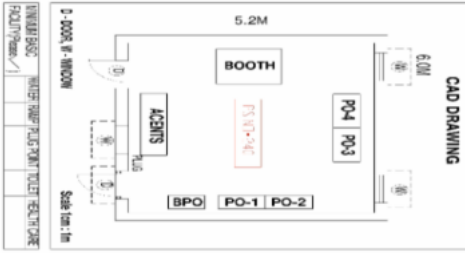

নির্বাচক নিবন্ধন আধিকারিকের স্বাক্ষর

Nazri Naksha

Google Map View

Polling Station Building Front View

Polling Station Front View

Cad View

Key MAP View

1 নাম : ময়মুনা বিবি স্বামীর নাম : শ্যামসুদ্দিন বাড়ির নং : n0006 বয়স : 68 লিঙ্গ : মহিলা	WB/34/239/126072	ফটো উপলব্ধ	2 নাম : বদনলাল বিবি স্বামীর নাম : বারু বাড়ির নং : n0006 বয়স : 65 লিঙ্গ : মহিলা	WB/34/239/126011	ফটো উপলব্ধ	3 নাম : নাসির আনসারী পিতার নাম : সামসুদ্দিন আনসারী বাড়ির নং : n0006 বয়স : 39 লিঙ্গ : পুরুষ	WIT1268697	ফটো উপলব্ধ
4 নাম : মিহিজান বিবি স্বামীর নাম : লক্ষর বাড়ির নং : n0007 বয়স : 76 লিঙ্গ : মহিলা	FTZ0207837	ফটো উপলব্ধ	5 নাম : ওসমান আনসারী পিতার নাম : লক্ষর আনসারী বাড়ির নং : n0007 বয়স : 53 লিঙ্গ : পুরুষ	WB/34/239/126385	ফটো উপলব্ধ	6 নাম : সহরবানু বিবি স্বামীর নাম : উসমান বাড়ির নং : n0007 বয়স : 51 লিঙ্গ : মহিলা	FTZ2310498	ফটো উপলব্ধ
7 নাম : সমীর আনসারী পিতার নাম : লিলু আনসারী বাড়ির নং : n0002 বয়স : 34 লিঙ্গ : পুরুষ	WIT1384692	ফটো উপলব্ধ	8 নাম : নুরেসা বিবি স্বামীর নাম : সমীর আনসারী বাড়ির নং : n0002 বয়স : 37 লিঙ্গ : মহিলা	WIT0882951	ফটো উপলব্ধ	9 নাম : সেরাজ আনসারী পিতার নাম : লিলু আনসারী বাড়ির নং : n0002 বয়স : 33 লিঙ্গ : পুরুষ	WIT1467844	ফটো উপলব্ধ
10 নাম : আমিনা বিবি স্বামীর নাম : লিলু বাড়ির নং : n0002 বয়স : 83 লিঙ্গ : মহিলা	WB/34/239/126183	ফটো উপলব্ধ	11 নাম : আইসা খাতুন স্বামীর নাম : সাকির আনসারী বাড়ির নং : n0002 বয়স : 39 লিঙ্গ : মহিলা	FTZ2310613	ফটো উপলব্ধ	12 নাম : রুকসান বিবি স্বামীর নাম : আলাউদ্দিন বাড়ির নং : n0002 বয়স : 39 লিঙ্গ : মহিলা	WIT1384734	ফটো উপলব্ধ
13 নাম : সাহেদা বিবি স্বামীর নাম : লতিব আনসারী বাড়ির নং : n0016 বয়স : 34 লিঙ্গ : মহিলা	WIT1467968	ফটো উপলব্ধ	14 নাম : লতিব আনসারী পিতার নাম : আকবর আনসারী বাড়ির নং : n0016 বয়স : 38 লিঙ্গ : পুরুষ	WIT0883009	ফটো উপলব্ধ	15 নাম : সরিফ আনসারী পিতার নাম : আকবর আনসারী বাড়ির নং : n0016 বয়স : 40 লিঙ্গ : পুরুষ	FTZ2310530	ফটো উপলব্ধ
16 নাম : হাসিনা বিবি স্বামীর নাম : নৌসাদ আনসারী বাড়ির নং : n0105 বয়স : 38 লিঙ্গ : মহিলা	WIT1467943	ফটো উপলব্ধ	17 নাম : আবজুন বিবি স্বামীর নাম : নৌসাদ বাড়ির নং : n0105 বয়স : 63 লিঙ্গ : মহিলা	WB/34/239/126216	ফটো উপলব্ধ	18 নাম : মহরম আলী আনসারী পিতার নাম : সেলিম আনসারী বাড়ির নং : n0105 বয়স : 34 লিঙ্গ : মহিলা	WIT1468164	ফটো উপলব্ধ
19 নাম : খাইরুন বিবি পিতার নাম : সেলিম আনসারী বাড়ির নং : n0128 বয়স : 42 লিঙ্গ : মহিলা	FTZ2670958	ফটো উপলব্ধ	20 নাম : জবেদা বিবি স্বামীর নাম : আইনুস আনসারী বাড়ির নং : n0126 বয়স : 44 লিঙ্গ : মহিলা	FTZ2310472	ফটো উপলব্ধ	21 নাম : সালেহা বিবি স্বামীর নাম : মজিদ আনসারী বাড়ির নং : n0140 বয়স : 33 লিঙ্গ : মহিলা	WIT1384809	ফটো উপলব্ধ
22 নাম : সালেমা বিবি স্বামীর নাম : সেরাজ আনসারী বাড়ির নং : n0002 বয়স : 32 লিঙ্গ : মহিলা	WIT1933035	ফটো উপলব্ধ	23 নাম : নৌসাদ আনসারী মায়ের নাম : নুনী বিবি বাড়ির নং : n0105 বয়স : 43 লিঙ্গ : পুরুষ	FTZ2310480	ফটো উপলব্ধ	24 নাম : সমলা মাহাত স্বামীর নাম : দীপক কুমার মাহাত বাড়ির নং : n0010 বয়স : 44 লিঙ্গ : মহিলা	FTZ2311579	ফটো উপলব্ধ
25 নাম : আলাউদ্দিন আনসারী পিতার নাম : শ্যামসুদ্দিন আনসারী বাড়ির নং : n0006 বয়স : 49 লিঙ্গ : পুরুষ	FTZ2310597	ফটো উপলব্ধ	26 নাম : রজিনা বিবি স্বামীর নাম : নাসির আনসারী বাড়ির নং : n0006 বয়স : 31 লিঙ্গ : মহিলা	WIT1932870	ফটো উপলব্ধ	27 নাম : সৌরভ মাহাত পিতার নাম : ত্রিভঙ্গ মাহাত বাড়ির নং : n0010 বয়স : 27 লিঙ্গ : পুরুষ	WIT1977966	ফটো উপলব্ধ
28 নাম : সমিনা বিবি স্বামীর নাম : আমজাদ আনসারী বাড়ির নং : n0165 বয়স : 28 লিঙ্গ : মহিলা	WIT2069797	ফটো উপলব্ধ	29 নাম : শ্যামলী মাহাত স্বামীর নাম : ত্রিভঙ্গ মাহাত বাড়ির নং : n0010 বয়স : 55 লিঙ্গ : মহিলা	FTZ0207936	ফটো উপলব্ধ	30 নাম : মিরাজ আনসারী পিতার নাম : আকবর আনসারী বাড়ির নং : 00 বয়স : 33 লিঙ্গ : পুরুষ	WIT1384510	ফটো উপলব্ধ