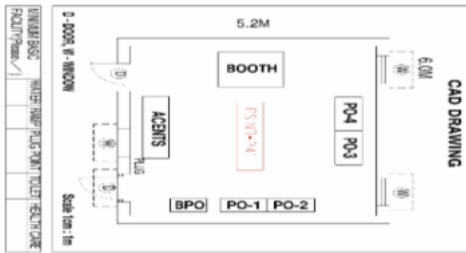

নির্বাচক নিবন্ধন আধিকারিকের স্বাক্ষর

Nazri Naksha

Google Map View

Polling Station Building Front View

Polling Station Front View

Cad View

Key MAP View

1	WIT2064947	নাম : রতন কুমার কুস্তকার পিতার নাম: ভজন কুস্তকার বাড়ির নং : n0192 বয়স : 30 লিঙ্গ : পুরুষ	ফটো উপলব্ধ	2	WIT2069334	নাম : ধর্মেন্দ্র কুস্তকার পিতার নাম: দীলিপ কুস্তকার বাড়ির নং : n0193 বয়স : 27 লিঙ্গ : পুরুষ	ফটো উপলব্ধ	3	WIT2064426	নাম : খিরামনি কুস্তকার স্বামীর নাম: স্বপন কুস্তকার বাড়ির নং : n0194 বয়স : 26 লিঙ্গ : মহিলা	ফটো উপলব্ধ
4	FTZ1548825	নাম : উত্তরা কুস্তকার স্বামীর নাম: বৃধু কুস্তকার বাড়ির নং : n0044 বয়স : 46 লিঙ্গ : মহিলা	ফটো উপলব্ধ	5	FTZ1890268	নাম : বন্দনা পাল স্বামীর নাম: বিনোদ বিহারী পাল বাড়ির নং : n0042 বয়স : 44 লিঙ্গ : মহিলা	ফটো উপলব্ধ	6	FTZ1548502	নাম : বিনোদ বিহারী পাল পিতার নাম: নিশিকান্ত পাল বাড়ির নং : n0042 বয়স : 48 লিঙ্গ : পুরুষ	ফটো উপলব্ধ
7	WIT1811405	নাম : চন্দনা কুস্তকার স্বামীর নাম: সঞ্জয় কুস্তকার বাড়ির নং : n0062 বয়স : 29 লিঙ্গ : মহিলা	ফটো উপলব্ধ	8	FTZ2313252	নাম : অতিকা কুস্তকার স্বামীর নাম: রেংঘু কুস্তকার বাড়ির নং : n0001 বয়স : 66 লিঙ্গ : মহিলা	ফটো উপলব্ধ	9	FTZ1552744	নাম : রেংঘু কুস্তকার পিতার নাম: মহেশ কুস্তকার বাড়ির নং : n0001 বয়স : 73 লিঙ্গ : পুরুষ	ফটো উপলব্ধ
10	WB/34/239/129111	নাম : মঞ্জুড়া কুস্তকার স্বামীর নাম: দিলীপ কুস্তকার বাড়ির নং : n0062 বয়স : 54 লিঙ্গ : মহিলা	ফটো উপলব্ধ	11	WB/34/239/129109	নাম : সাবিত্রী কুস্তকার স্বামীর নাম: নেপাল কুস্তকার বাড়ির নং : n0048 বয়স : 51 লিঙ্গ : মহিলা	ফটো উপলব্ধ	12	WB/34/239/129549	নাম : সৃষ্টিধর কুস্তকার পিতার নাম: প্রফুল্ল কুস্তকার বাড়ির নং : n0046 বয়স : 49 লিঙ্গ : পুরুষ	ফটো উপলব্ধ
13	FTZ2312973	নাম : মনু কুস্তকার পিতার নাম: ছুটি কুস্তকার বাড়ির নং : n0039 বয়স : 44 লিঙ্গ : পুরুষ	ফটো উপলব্ধ	14	WIT1468602	নাম : দিপালী কুস্তকার স্বামীর নাম: লালমোহন কুস্তকার বাড়ির নং : n0034 বয়স : 32 লিঙ্গ : মহিলা	ফটো উপলব্ধ	15	WB/34/239/129128	নাম : চারিবালা কুস্তকার স্বামীর নাম: জগন্নাথ কুস্তকার বাড়ির নং : n0034 বয়স : 56 লিঙ্গ : মহিলা	ফটো উপলব্ধ
16	WB/34/239/129199	নাম : জগন্নাথ কুস্তকার পিতার নাম: দিবাকর কুস্তকার বাড়ির নং : n0034 বয়স : 61 লিঙ্গ : পুরুষ	ফটো উপলব্ধ	17	WB/34/239/129110	নাম : চিত্তা কুস্তকার স্বামীর নাম: ফলারী কুস্তকার বাড়ির নং : n0033 বয়স : 61 লিঙ্গ : মহিলা	ফটো উপলব্ধ	18	WIT1385145	নাম : রেখা রানী কুস্তকার স্বামীর নাম: কৃষ্ণপদ কুস্তকার বাড়ির নং : n0032 বয়স : 38 লিঙ্গ : মহিলা	ফটো উপলব্ধ
19	FTZ2312965	নাম : কৃষ্ণপদ কুস্তকার মায়ের নাম: অরতি কুস্তকার বাড়ির নং : n0032 বয়স : 43 লিঙ্গ : পুরুষ	ফটো উপলব্ধ	20	WIT1385137	নাম : সুবল চন্দ্র কুস্তকার মায়ের নাম: আরতী কুস্তকার বাড়ির নং : n0032 বয়স : 37 লিঙ্গ : পুরুষ	ফটো উপলব্ধ	21	WB/34/239/129131	নাম : আরতী কুস্তকার স্বামীর নাম: সন্তোষ কুস্তকার বাড়ির নং : n0032 বয়স : 58 লিঙ্গ : মহিলা	ফটো উপলব্ধ
22	WIT1385582	নাম : অলকা কুস্তকার স্বামীর নাম: অশ্বিনী কুস্তকার বাড়ির নং : n0031 বয়স : 33 লিঙ্গ : মহিলা	ফটো উপলব্ধ	23	WB/34/239/129106	নাম : ঠান্ডা কুস্তকার স্বামীর নাম: আনন্দ কুস্তকার বাড়ির নং : n0031 বয়স : 54 লিঙ্গ : মহিলা	ফটো উপলব্ধ	24	WB/34/239/129055	নাম : আনন্দ কুস্তকার পিতার নাম: অশ্বিনী কুস্তকার বাড়ির নং : n0031 বয়স : 58 লিঙ্গ : পুরুষ	ফটো উপলব্ধ
25	WB/34/239/129105	নাম : চেপী কুস্তকার স্বামীর নাম: অশ্বিনী কুস্তকার বাড়ির নং : n0031 বয়স : 81 লিঙ্গ : মহিলা	ফটো উপলব্ধ	26	WIT1385111	নাম : গনেশ কুস্তকার পিতার নাম: লক্ষীপদ কুস্তকার বাড়ির নং : n0029 বয়স : 36 লিঙ্গ : পুরুষ	ফটো উপলব্ধ	27	WIT1385103	নাম : ললিত কুস্তকার পিতার নাম: লক্ষীপদ কুস্তকার বাড়ির নং : n0029 বয়স : 37 লিঙ্গ : পুরুষ	ফটো উপলব্ধ
28	WB/34/239/129082	নাম : ছুটি কুস্তকার স্বামীর নাম: লক্ষীপদ কুস্তকার বাড়ির নং : n0029 বয়স : 50 লিঙ্গ : মহিলা	ফটো উপলব্ধ	29	WB/34/239/129070	নাম : লক্ষীপদ কুস্তকার পিতার নাম: ভবনচন্দ্র কুস্তকার বাড়ির নং : n0029 বয়স : 55 লিঙ্গ : পুরুষ	ফটো উপলব্ধ	30	WIT2559185	নাম : উত্তরা পাল স্বামীর নাম: ললিত কুস্তকার বাড়ির নং : এন0078 বয়স : 24 লিঙ্গ : মহিলা	ফটো উপলব্ধ