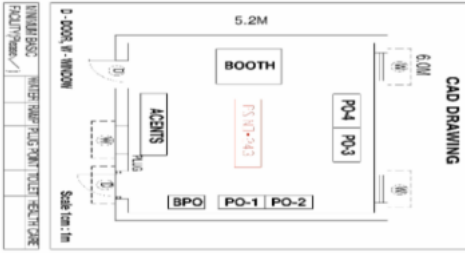

নির্বাচক নিবন্ধন আধিকারিকের স্বাক্ষর

Nazri Naksha

Google Map View

Polling Station Building Front View

Polling Station Front View

Cad View

Key MAP View

1 নাম : স্বামী মনাতীতা নন্দজী পিতার নাম: শিবানন্দ নন্দজী বাড়ির নং : n0132 বয়স : 51 লিঙ্গ : পুরুষ	FTZ1391176 ফটো উপলব্ধ	2 নাম : লক্ষ্মী কুমারী স্বামীর নাম: অর্জুন দাস বাড়ির নং : 0000 বয়স : 28 লিঙ্গ : মহিলা	WIT2375053 ফটো উপলব্ধ	3 নাম : দিলীপ দাস পিতার নাম: বংশী দাস বাড়ির নং : n0137 বয়স : 43 লিঙ্গ : পুরুষ	FTZ2200319 ফটো উপলব্ধ
4 নাম : কৈলাশ চন্দ্র মাহাত পিতার নাম: প্রসন্ন মাহাত বাড়ির নং : n0137 বয়স : 41 লিঙ্গ : পুরুষ	FTZ2800431 ফটো উপলব্ধ	5 নাম : লক্ষ্মী দাস স্বামীর নাম: বিজয় দাস বাড়ির নং : এন0020 বয়স : 33 লিঙ্গ : মহিলা	WIT2128601 ফটো উপলব্ধ	6 নাম : অর্জুন দাস পিতার নাম: বংশী দাস বাড়ির নং : n0020 বয়স : 26 লিঙ্গ : পুরুষ	WIT2065928 ফটো উপলব্ধ
7 নাম : বিনতা মাহাত স্বামীর নাম: সুভাষ মাহাত বাড়ির নং : n0137 বয়স : 35 লিঙ্গ : মহিলা	WIT1386259 ফটো উপলব্ধ	8 নাম : হীরালাল মাহাত পিতার নাম: ডাক্তার মাহাত বাড়ির নং : n0137 বয়স : 41 লিঙ্গ : পুরুষ	FTZ2340651 ফটো উপলব্ধ	9 নাম : ভোলানাথ বাউরী পিতার নাম: আঘনি বাউরী বাড়ির নং : n0137 বয়স : 41 লিঙ্গ : পুরুষ	FTZ2800449 ফটো উপলব্ধ
10 নাম : পম্পা বাউরী স্বামীর নাম: নাড় বাউরী বাড়ির নং : n0137 বয়স : 41 লিঙ্গ : মহিলা	FTZ2340719 ফটো উপলব্ধ	11 নাম : বরী দাস স্বামীর নাম: বংশী দাস বাড়ির নং : n0020 বয়স : 57 লিঙ্গ : মহিলা	FTZ0254706 ফটো উপলব্ধ	12 নাম : বিজয় দাস পিতার নাম: বংশী দাস বাড়ির নং : n0020 বয়স : 33 লিঙ্গ : পুরুষ	WIT1468974 ফটো উপলব্ধ
13 নাম : আশিষ কুমার মাহাত পিতার নাম: নরেশচন্দ্র মাহাত বাড়ির নং : n0137 বয়স : 40 লিঙ্গ : পুরুষ	FTZ2340669 ফটো উপলব্ধ	14 নাম : সুভাষ মাহাত পিতার নাম: নেহাল মাহাত বাড়ির নং : n0137 বয়স : 41 লিঙ্গ : পুরুষ	FTZ2340636 ফটো উপলব্ধ	15 নাম : দিপালী কুহিদাস স্বামীর নাম: দিলীপ দাস বাড়ির নং : n0137 বয়স : 31 লিঙ্গ : মহিলা	WIT1701028 ফটো উপলব্ধ
16 নাম : তারামনি মাহাত স্বামীর নাম: হীরালাল মাহাত বাড়ির নং : n0137 বয়স : 42 লিঙ্গ : মহিলা	FTZ2674612 ফটো উপলব্ধ	17 নাম : যোশোদা মাহাত স্বামীর নাম: মন্টুলাল মাহাত বাড়ির নং : n0137 বয়স : 42 লিঙ্গ : মহিলা	FTZ2340628 ফটো উপলব্ধ	18 নাম : ত্রিলোচন মাহাত পিতার নাম: সন্তোষ মাহাত বাড়ির নং : n0137 বয়স : 41 লিঙ্গ : পুরুষ	FTZ2340685 ফটো উপলব্ধ
19 নাম : মঙ্গলা বাউরী স্বামীর নাম: ভোলানাথ বাউরী বাড়ির নং : n0137 বয়স : 41 লিঙ্গ : মহিলা	FTZ2800456 ফটো উপলব্ধ	20 নাম : মমতা মাহাত স্বামীর নাম: আশিষ মাহাত বাড়ির নং : n0137 বয়স : 36 লিঙ্গ : মহিলা	FTZ3013141 ফটো উপলব্ধ	21 নাম : কুন্তি মাহাত স্বামীর নাম: কৈলাস মাহাত বাড়ির নং : n0137 বয়স : 35 লিঙ্গ : মহিলা	WIT1269919 ফটো উপলব্ধ
22 নাম : লক্ষ্মী মাহাত স্বামীর নাম: পন্নালাল মাহাত বাড়ির নং : 0000 বয়স : 24 লিঙ্গ : মহিলা	WIT2374791 ফটো উপলব্ধ	23 নাম : পান্নালাল মাহাত পিতার নাম: ডাক্তার মাহাত বাড়ির নং : n0137 বয়স : 27 লিঙ্গ : পুরুষ	WIT1977271 ফটো উপলব্ধ	24 নাম : দুবরাজ মাহাতো পিতার নাম: সুভাষ মাহাতো বাড়ির নং : এন0137 বয়স : 20 লিঙ্গ : পুরুষ	WIT2564706 ফটো উপলব্ধ
25 নাম : বংশী দাস পিতার নাম: রাজু দাস বাড়ির নং : n0020 বয়স : 58 লিঙ্গ : পুরুষ	FTZ2800183 ফটো উপলব্ধ	26 নাম : বুলেট বরি পিতার নাম: শ্রীকান্ত বরিরী বাড়ির নং : 0000 বয়স : 24 লিঙ্গ : পুরুষ	WIT2375137 ফটো উপলব্ধ	27 নাম : ফুলমণী বাউরী স্বামীর নাম: হারু বাউরী বাড়ির নং : n0117 বয়স : 52 লিঙ্গ : মহিলা	WB/34/239/162110 ফটো উপলব্ধ
28 নাম : দুখু বাউরী পিতার নাম: সিবু বাউরী বাড়ির নং : n0065 বয়স : 66 লিঙ্গ : পুরুষ	FTZ2340537 ফটো উপলব্ধ	29 নাম : দেবেন বাউরী পিতার নাম: নিত্য বাউরী বাড়ির নং : n0004 বয়স : 27 লিঙ্গ : পুরুষ	WIT1977263 ফটো উপলব্ধ	30 নাম : দূরবাসা বাউরী পিতার নাম: সত্য বাউরী বাড়ির নং : 0000 বয়স : 23 লিঙ্গ : পুরুষ	WIT2374767 ফটো উপলব্ধ