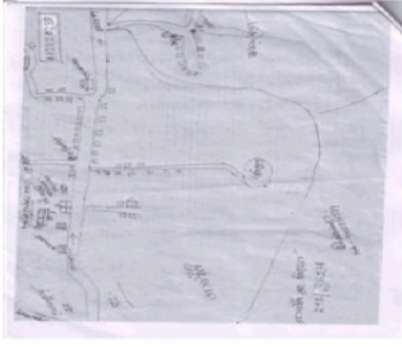

Nazri Naksha