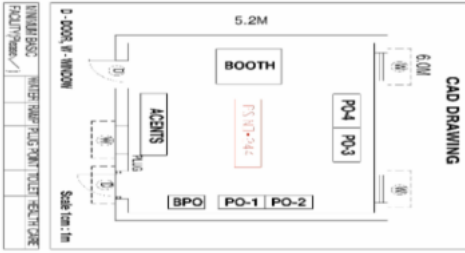

নির্বাচক নিবন্ধন আধিকারিকের স্বাক্ষর

Nazri Naksha

Google Map View

Polling Station Building Front View

Polling Station Front View

Cad View

Key MAP View

বিধানসভা নির্বাচনক্ষেত্রের নং, নাম : 242-পুরুলিয়া
ভাগ নং, নাম : 1-জামবাদ,লুকুইডি,ভুইয়াডি,জামবাদ বড় বাঁধকুলি হেটকুলি, জবরাকুলি ও মাঝিকুলি