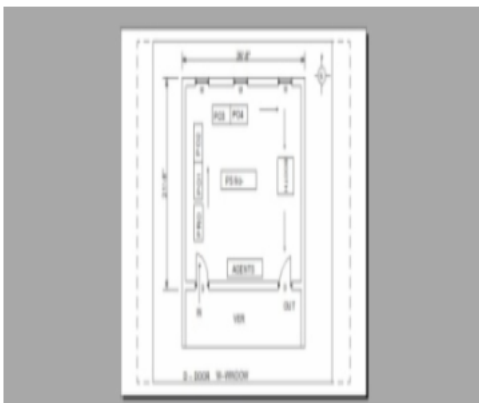

নির্বাচক নিবন্ধন আধিকারিকের স্বাক্ষর

Nazri Naksha

Google Map View

Polling Station Building Front View

Polling Station Front View

Cad View

Key MAP View

1 নাম : আনজুমা বিবি স্বামীর নাম: সাজ্জাদ আনসারী বাড়ির নং : n0014 বয়স : 31 লিঙ্গ : মহিলা	WIT1702794 ফটো উপলব্ধ	2 নাম : শাকিলা বিবি পিতার নাম: জুমরুদ্দিন বাড়ির নং : n0014 বয়স : 62 লিঙ্গ : মহিলা	FTZ2540185 ফটো উপলব্ধ	3 নাম : রফিক আনসারী পিতার নাম: বসির আনসারী বাড়ির নং : n0013 বয়স : 29 লিঙ্গ : পুরুষ	WIT1813559 ফটো উপলব্ধ
4 নাম : খাইরুন বিবি স্বামীর নাম: বসির বাড়ির নং : n0013 বয়স : 59 লিঙ্গ : মহিলা	WB/34/239/453530 ফটো উপলব্ধ	5 নাম : নূরসাদ আনসারী পিতার নাম: জুমরুদ্দিন আনসারী বাড়ির নং : n0013 বয়স : 33 লিঙ্গ : পুরুষ	WIT1469949 ফটো উপলব্ধ	6 নাম : অসির আনসারী পিতার নাম: জুমরুদ্দিন আনসারী বাড়ির নং : n0013 বয়স : 61 লিঙ্গ : পুরুষ	WB/34/239/453204 ফটো উপলব্ধ
7 নাম : আনসারি বসির পিতার নাম: জুমরুদ্দিন বসির বাড়ির নং : n0013 বয়স : 66 লিঙ্গ : পুরুষ	WB/34/239/453005 ফটো উপলব্ধ	8 নাম : জুনুলা বিবি স্বামীর নাম: জুমরুদ্দিন বাড়ির নং : n0013 বয়স : 71 লিঙ্গ : মহিলা	WB/34/239/453287 ফটো উপলব্ধ	9 নাম : আনসারি ইনুস পিতার নাম: নিসারুলি ইনুস বাড়ির নং : n0001 বয়স : 71 লিঙ্গ : পুরুষ	WB/34/239/453267 ফটো উপলব্ধ
10 নাম : ময়রণ বিবি স্বামীর নাম: ইনুস বাড়ির নং : n0001 বয়স : 66 লিঙ্গ : মহিলা	WB/34/239/453376 ফটো উপলব্ধ	11 নাম : আনসারি কাবিল পিতার নাম: নিসারুলি কাবিল বাড়ির নং : n0001 বয়স : 66 লিঙ্গ : পুরুষ	WB/34/239/453752 ফটো উপলব্ধ	12 নাম : আনসারি হাবিল পিতার নাম: নিসারুলি হাবিল বাড়ির নং : n0001 বয়স : 51 লিঙ্গ : পুরুষ	FTZ2890580 ফটো উপলব্ধ
13 নাম : হামিদ আনসারী পিতার নাম: ইউনুস আনসারী বাড়ির নং : n0014 বয়স : 33 লিঙ্গ : পুরুষ	WIT1469972 ফটো উপলব্ধ	14 নাম : খাইরুন বিবি স্বামীর নাম: হাবিল আনসারী বাড়ির নং : n0086 বয়স : 41 লিঙ্গ : মহিলা	FTZ2543650 ফটো উপলব্ধ	15 নাম : সেক আসুরন বিবি স্বামীর নাম: সেক হাবিল আনসারী বাড়ির নং : n0001 বয়স : 49 লিঙ্গ : মহিলা	FTZ2540144 ফটো উপলব্ধ
16 নাম : পরিণা বিবি স্বামীর নাম: মহম্মদ কাবিল বাড়ির নং : n0001 বয়স : 46 লিঙ্গ : মহিলা	FTZ2540151 ফটো উপলব্ধ	17 নাম : আসুরন বিবি স্বামীর নাম: আসগর বাড়ির নং : n0003 বয়স : 56 লিঙ্গ : মহিলা	WB/34/239/453324 ফটো উপলব্ধ	18 নাম : আনসারি অসগর পিতার নাম: আহম্মদ অসগর বাড়ির নং : n0003 বয়স : 60 লিঙ্গ : পুরুষ	WIT2697928 ফটো উপলব্ধ
19 নাম : অজিমন বিবি স্বামীর নাম: উসমান বাড়ির নং : n0003 বয়স : 66 লিঙ্গ : মহিলা	WB/34/239/453301 ফটো উপলব্ধ	20 নাম : সাহাদত আনসারী পিতার নাম: উসমান আনসারী বাড়ির নং : n0003 বয়স : 33 লিঙ্গ : পুরুষ	WIT1562495 ফটো উপলব্ধ	21 নাম : উসমান আনসারী পিতার নাম: আহম্মদ আনসারী বাড়ির নং : n0003 বয়স : 76 লিঙ্গ : পুরুষ	WB/34/239/453702 ফটো উপলব্ধ
22 নাম : সুরতন বিবি স্বামীর নাম: আহম্মদ বাড়ির নং : n0003 বয়স : 86 লিঙ্গ : মহিলা	WB/34/239/453285 ফটো উপলব্ধ	23 নাম : সাফিক আনসারি পিতার নাম: বসির আনসারী বাড়ির নং : 0013 বয়স : 22 লিঙ্গ : পুরুষ	WIT2428159 ফটো উপলব্ধ	24 নাম : খাইবার আনসারী পিতার নাম: আসগর আনসারী বাড়ির নং : 0003 বয়স : 23 লিঙ্গ : পুরুষ	WIT2428183 ফটো উপলব্ধ
25 নাম : রবিনা বিবি স্বামীর নাম: রফিক আনসারী বাড়ির নং : 0013 বয়স : 22 লিঙ্গ : মহিলা	WIT2428456 ফটো উপলব্ধ	26 নাম : আজিজুল আনসারী পিতার নাম: অসির আনসারী বাড়ির নং : নং 013 বয়স : 21 লিঙ্গ : পুরুষ	WIT2607034 ফটো উপলব্ধ	27 নাম : নজরুল আনসারি পিতার নাম: আলিজন আনসারি বাড়ির নং : নং 0004 বয়স : 28 লিঙ্গ : পুরুষ	WIT2099570 ফটো উপলব্ধ
28 নাম : সাবিনা বিবি স্বামীর নাম: জামাল আনসারী বাড়ির নং : n0107 বয়স : 28 লিঙ্গ : মহিলা	WIT2025856 ফটো উপলব্ধ	29 নাম : সাজ্জাদ আনসারী পিতার নাম: বসির আনসারী বাড়ির নং : n0014 বয়স : 35 লিঙ্গ : পুরুষ	WIT1470012 ফটো উপলব্ধ	30 নাম : তাজিলা বিবি স্বামীর নাম: হামিদ আনসারী বাড়ির নং : n0014 বয়স : 30 লিঙ্গ : মহিলা	WIT1914506 ফটো উপলব্ধ