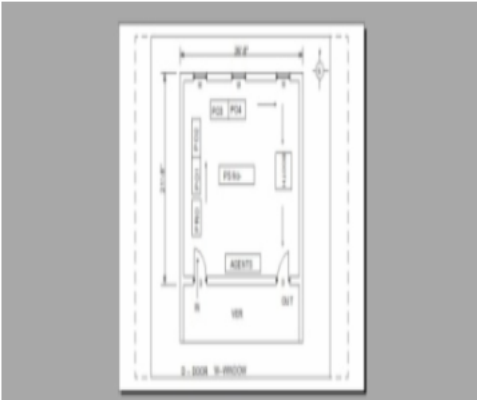

নির্বাচক নিবন্ধন আধিকারিকের স্বাক্ষর

Nazri Naksha

Google Map View

Polling Station Building Front View

Polling Station Front View

Cad View

Key MAP View

1 নাম : হিরু কুমার সহীস অন্যান্য: পবিতা সহীস বাড়ির নং : 43 বয়স : 31 লিঙ্গ : পুরুষ	WIT2390458 ফটো উপলব্ধ	2 নাম : পালবী কর্মকার স্বামীর নাম: গোলক বিহারী কর্মকার বাড়ির নং : এন0000 বয়স : 24 লিঙ্গ : মহিলা	WIT2287282 ফটো উপলব্ধ	3 নাম : বানিরাম কর্মকার পিতার নাম: জধারাম কর্মকার বাড়ির নং : n0051 বয়স : 62 লিঙ্গ : পুরুষ	WIT2471431 ফটো উপলব্ধ
4 নাম : কৃষ্ণপদ কর্মকার পিতার নাম: মোহন কর্মকার বাড়ির নং : n0106 বয়স : 60 লিঙ্গ : পুরুষ	WIT2530061 ফটো উপলব্ধ	5 নাম : নিরমা কর্মকার স্বামীর নাম: মন্টু কর্মকার বাড়ির নং : n0212 বয়স : 27 লিঙ্গ : মহিলা	WIT2025963 ফটো উপলব্ধ	6 নাম : আরতি কর্মকার পিতার নাম: বৃধু কর্মকার বাড়ির নং : n0219 বয়স : 27 লিঙ্গ : মহিলা	WIT2026037 ফটো উপলব্ধ
7 নাম : অষ্টমী কর্মকার স্বামীর নাম: শক্তিপদ কর্মকার বাড়ির নং : n0220 বয়স : 33 লিঙ্গ : মহিলা	WIT2026045 ফটো উপলব্ধ	8 নাম : প্রমিলা কর্মকার স্বামীর নাম: লক্ষীকাংতা কর্মকার বাড়ির নং : নং000 বয়স : 25 লিঙ্গ : মহিলা	WIT2238129 ফটো উপলব্ধ	9 নাম : সঞ্জয় কর্মকার পিতার নাম: অক্ষর কর্মকার বাড়ির নং : n0049 বয়স : 29 লিঙ্গ : পুরুষ	WIT1813732 ফটো উপলব্ধ
10 নাম : লক্ষীকান্ত কর্মকার পিতার নাম: ক্ষেপাকর কর্মকার বাড়ির নং : n0236 বয়স : 26 লিঙ্গ : পুরুষ	WIT2026201 ফটো উপলব্ধ	11 নাম : গোলক বিহারী কর্মকার পিতার নাম: কৃষ্ণপদ কর্মকার বাড়ির নং : n0199 বয়স : 30 লিঙ্গ : পুরুষ	WIT1703057 ফটো উপলব্ধ	12 নাম : রহিন কর্মকার পিতার নাম: খেপু কর্মকার বাড়ির নং : n0143 বয়স : 36 লিঙ্গ : পুরুষ	WIT1702927 ফটো উপলব্ধ
13 নাম : তিতাবালা কর্মকার স্বামীর নাম: ক্ষেপাকর কর্মকার বাড়ির নং : n0143 বয়স : 58 লিঙ্গ : মহিলা	FTZ2890614 ফটো উপলব্ধ	14 নাম : ক্ষেপাকর কর্মকার পিতার নাম: বঙ্গ কর্মকার বাড়ির নং : n0143 বয়স : 63 লিঙ্গ : পুরুষ	WB/34/239/453708 ফটো উপলব্ধ	15 নাম : সম্পূর্ণ কর্মকার স্বামীর নাম: বৃধু কর্মকার বাড়ির নং : n0142 বয়স : 61 লিঙ্গ : মহিলা	WB/34/239/453821 ফটো উপলব্ধ
16 নাম : কান্তিরাম কর্মকার পিতার নাম: মোহন কর্মকার বাড়ির নং : n0106 বয়স : 57 লিঙ্গ : পুরুষ	WB/34/239/453761 ফটো উপলব্ধ	17 নাম : মন্টু কর্মকার পিতার নাম: কৃষ্ণপদ কর্মকার বাড়ির নং : n0106 বয়স : 44 লিঙ্গ : পুরুষ	FTZ2730703 ফটো উপলব্ধ	18 নাম : লুরি কর্মকার স্বামীর নাম: কৃষ্ণপদ কর্মকার বাড়ির নং : n0106 বয়স : 58 লিঙ্গ : মহিলা	FTZ0657411 ফটো উপলব্ধ
19 নাম : বালু কর্মকার পিতার নাম: যধারাম কর্মকার বাড়ির নং : n0051 বয়স : 57 লিঙ্গ : মহিলা	WB/34/239/453118 ফটো উপলব্ধ	20 নাম : জবা কর্মকার স্বামীর নাম: বানিরাম কর্মকার বাড়ির নং : n0051 বয়স : 58 লিঙ্গ : মহিলা	WB/34/239/453122 ফটো উপলব্ধ	21 নাম : সুলোচনা কর্মকার স্বামীর নাম: সাধুচরন কর্মকার বাড়ির নং : n0050 বয়স : 54 লিঙ্গ : মহিলা	FTZ2540276 ফটো উপলব্ধ
22 নাম : সম্পূর্ণ কর্মকার স্বামীর নাম: কান্তিরাম কর্মকার বাড়ির নং : n0106 বয়স : 55 লিঙ্গ : মহিলা	WB/34/239/453661 ফটো উপলব্ধ	23 নাম : সাধুচরন কর্মকার পিতার নাম: গদাই কর্মকার বাড়ির নং : n0050 বয়স : 57 লিঙ্গ : পুরুষ	WB/34/239/453363 ফটো উপলব্ধ	24 নাম : সরস্বতী কর্মকার স্বামীর নাম: গদাই কর্মকার বাড়ির নং : n0049 বয়স : 31 লিঙ্গ : মহিলা	WIT1703396 ফটো উপলব্ধ
25 নাম : রাজীব কর্মকার পিতার নাম: অক্ষর কর্মকার বাড়ির নং : n0049 বয়স : 33 লিঙ্গ : পুরুষ	WIT1703156 ফটো উপলব্ধ	26 নাম : সাধনা কর্মকার স্বামীর নাম: বিষ্ণু কর্মকার বাড়ির নং : n0049 বয়স : 39 লিঙ্গ : মহিলা	FTZ2730729 ফটো উপলব্ধ	27 নাম : বিষ্ণু কর্মকার পিতার নাম: অক্ষর কর্মকার বাড়ির নং : n0049 বয়স : 42 লিঙ্গ : পুরুষ	FTZ2730711 ফটো উপলব্ধ
28 নাম : শ্রীমতি কর্মকার স্বামীর নাম: গোলক কর্মকার বাড়ির নং : এন0106 বয়স : 31 লিঙ্গ : মহিলা	WIT2129047 ফটো উপলব্ধ	29 নাম : পুনীমা কর্মকার স্বামীর নাম: অক্ষর কর্মকার বাড়ির নং : n0049 বয়স : 64 লিঙ্গ : মহিলা	FTZ0657353 ফটো উপলব্ধ	30 নাম : অক্ষর কর্মকার পিতার নাম: গদাই কর্মকার বাড়ির নং : n0049 বয়স : 67 লিঙ্গ : পুরুষ	FTZ0657346 ফটো উপলব্ধ