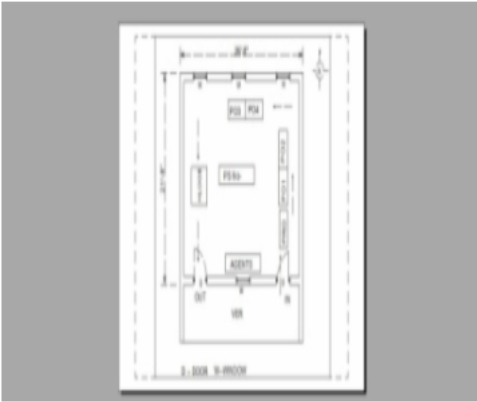

নির্বাচক নিবন্ধন আধিকারিকের স্বাক্ষর

Nazri Naksha

Google Map View

Polling Station Building Front View

Polling Station Front View

Cad View

Key MAP View

বিধানসভা নির্বাচনস্কেত্রের নং, নাম : 242-পুরুলিয়া