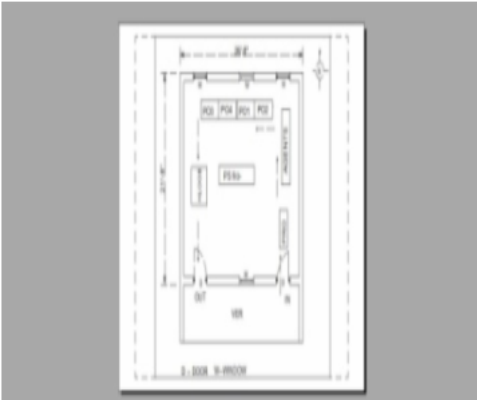

নির্বাচক নিবন্ধন আধিকারিকের স্বাক্ষর

Nazri Naksha

Google Map View

Polling Station Building Front View

Polling Station Front View

Cad View

Key MAP View

বিধানসভা নির্বাচনক্ষেত্রের নং, নাম : 242-পুরুলিয়া
ভাগ নং, নাম : 1-কাঁটাশিয়াড়ী