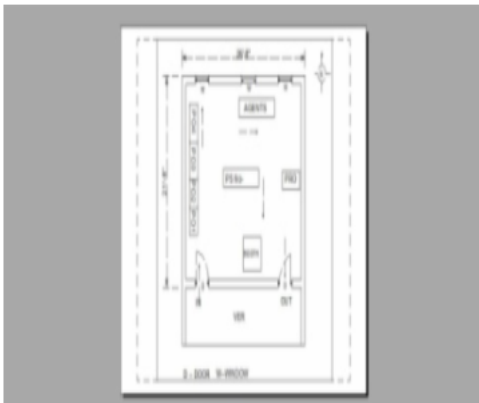

নির্বাচক নিবন্ধন আধিকারিকের স্বাক্ষর

Nazri Naksha

Google Map View

Polling Station Building Front View

Polling Station Front View

Cad View

Key MAP View

1	WIT2232833	নাম : সাধন চন্দ্র কড়া পিতার নাম: যোগিন্দ্রনাথ কড়া বাড়ির নং : n0007 বয়স : 54 লিঙ্গ : পুরুষ	ফটো উপলব্ধ	2	WIT2384477	নাম : কৃষ্ণপদ কড়া পিতার নাম: গোবর্ধন কোড়া বাড়ির নং : n0074 বয়স : 65 লিঙ্গ : পুরুষ	ফটো উপলব্ধ	3	WIT2384774	নাম : প্রশান্ত কুমার পিতার নাম: সাধন চন্দ্র কড়া বাড়ির নং : 0000 বয়স : 23 লিঙ্গ : পুরুষ	ফটো উপলব্ধ
4	WIT2420842	নাম : পার্থ সারথী কড়া পিতার নাম: কৃষ্ণপদ কড়া বাড়ির নং : 000 বয়স : 22 লিঙ্গ : পুরুষ	ফটো উপলব্ধ	5	FTZ0678938	নাম : সুখী কড়া স্বামীর নাম: গোবর্ধন কড়া বাড়ির নং : n0074 বয়স : 88 লিঙ্গ : মহিলা	ফটো উপলব্ধ	6	FTZ1437375	নাম : মঞ্জু মুদি স্বামীর নাম: সাধন কুমার কড়া বাড়ির নং : n0007 বয়স : 49 লিঙ্গ : মহিলা	ফটো উপলব্ধ
7	WIT1974930	নাম : দীপিকা কড়া(মুদি) স্বামীর নাম: স্বরূপ কুমার কড়া বাড়ির নং : n0074 বয়স : 29 লিঙ্গ : মহিলা	ফটো উপলব্ধ	8	WIT1271949	নাম : স্বরূপ কুমার কড়া পিতার নাম: কৃষ্ণপদ কড়া বাড়ির নং : এন 0074 বয়স : 33 লিঙ্গ : পুরুষ	ফটো উপলব্ধ	9	FTZ0678946	নাম : পদ্মাবতী কড়া স্বামীর নাম: কৃষ্ণপদ কড়া বাড়ির নং : n0074 বয়স : 54 লিঙ্গ : মহিলা	ফটো উপলব্ধ
10	FTZ0678979	নাম : ইন্দ্রজিত কর্মকার পিতার নাম: হারু কর্মকার বাড়ির নং : n0059 বয়স : 88 লিঙ্গ : পুরুষ	ফটো উপলব্ধ	11	WB/34/239/465299	নাম : বেঙ্গীবালা কর্মকার স্বামীর নাম: ইন্দ্রজিত কর্মকার বাড়ির নং : n0059 বয়স : 80 লিঙ্গ : মহিলা	ফটো উপলব্ধ	12	WIT2096386	নাম : স্বর্ণলতা টুডু পিতার নাম: সুবোধ কুমার টুডু বাড়ির নং : নং000 বয়স : 26 লিঙ্গ : মহিলা	ফটো উপলব্ধ
13	WIT2421543	নাম : শান্তি পদ টুডু পিতার নাম: গুরু পদ টুডু বাড়ির নং : 000 বয়স : 22 লিঙ্গ : পুরুষ	ফটো উপলব্ধ	14	WIT2421337	নাম : সুকুমার টুডু পিতার নাম: মদন টুডু বাড়ির নং : 00000 বয়স : 26 লিঙ্গ : পুরুষ	ফটো উপলব্ধ	15	WIT2384758	নাম : বসুদেব টুডু পিতার নাম: কেনারাম টুডু বাড়ির নং : 0000 বয়স : 23 লিঙ্গ : পুরুষ	ফটো উপলব্ধ
16	WIT2421048	নাম : জানকী টুডু স্বামীর নাম: লক্ষী পদ টুডু বাড়ির নং : এন0096 বয়স : 22 লিঙ্গ : মহিলা	ফটো উপলব্ধ	17	WIT2420982	নাম : হিরামনি টুডু স্বামীর নাম: প্রশান্ত কুমার টুডু বাড়ির নং : এন0096 বয়স : 22 লিঙ্গ : মহিলা	ফটো উপলব্ধ	18	WIT2239788	নাম : প্রকাশ কুমার টুডু মায়ের নাম: পরেশ নাথ টুডু বাড়ির নং : N001 বয়স : 25 লিঙ্গ : পুরুষ	ফটো উপলব্ধ
19	WIT2239804	নাম : লক্ষী পদ টুডু পিতার নাম: মদন টুডু বাড়ির নং : 001এন বয়স : 27 লিঙ্গ : পুরুষ	ফটো উপলব্ধ	20	WIT2239838	নাম : লক্ষীরাম বেসরা পিতার নাম: মুকুন্দ বেসরা বাড়ির নং : N001 বয়স : 25 লিঙ্গ : পুরুষ	ফটো উপলব্ধ	21	WIT2527927	নাম : পরান বেসরা পিতার নাম: উমেশ বেসরা বাড়ির নং : নং 002 বয়স : 21 লিঙ্গ : পুরুষ	ফটো উপলব্ধ
22	WIT2420990	নাম : শিবানী বেসরা পিতার নাম: মুকুন্দ বেসরা বাড়ির নং : এন0092 বয়স : 23 লিঙ্গ : মহিলা	ফটো উপলব্ধ	23	WIT2421618	নাম : নারান বেসরা পিতার নাম: উমেশ বেসরা বাড়ির নং : 000 বয়স : 23 লিঙ্গ : পুরুষ	ফটো উপলব্ধ	24	WIT2421667	নাম : অভিজিৎ মুদি পিতার নাম: মডিরাম মুদি বাড়ির নং : 0000 বয়স : 22 লিঙ্গ : পুরুষ	ফটো উপলব্ধ
25	WIT2421246	নাম : করুণা মুদি স্বামীর নাম: পিয়ুস কান্তি মুদি বাড়ির নং : এন0000 বয়স : 23 লিঙ্গ : মহিলা	ফটো উপলব্ধ	26	WIT2421519	নাম : সোমন কুমার মুদি পিতার নাম: নিতাই চন্দ্র মুদি বাড়ির নং : 00000 বয়স : 22 লিঙ্গ : পুরুষ	ফটো উপলব্ধ	27	WIT2528024	নাম : আরতি মুদী পিতার নাম: চিত্তরঞ্জন মুদী বাড়ির নং : 000 বয়স : 21 লিঙ্গ : মহিলা	ফটো উপলব্ধ
28	WIT2527877	নাম : নিমাই চন্দ্র মুদী পিতার নাম: নিরঞ্জন মুদী বাড়ির নং : নং 054 বয়স : 21 লিঙ্গ : পুরুষ	ফটো উপলব্ধ	29	WIT1933654	নাম : চন্দনা মুদি স্বামীর নাম: আনন্দ মোহন মুদি বাড়ির নং : n0005 বয়স : 33 লিঙ্গ : মহিলা	ফটো উপলব্ধ	30	WB/34/239/465306	নাম : ঝাবি মুদি স্বামীর নাম: শরৎচন্দ্র মুদি বাড়ির নং : n0006 বয়স : 63 লিঙ্গ : মহিলা	ফটো উপলব্ধ