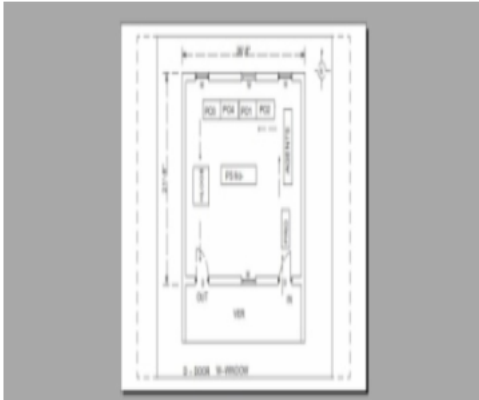

নির্বাচক নিবন্ধন আধিকারিকের স্বাক্ষর

Nazri Naksha

Google Map View

Polling Station Building Front View

Polling Station Front View

Cad View

Key MAP View

বিধানসভা নির্বাচনক্ষেত্রের নং, নাম : 242-পুরুলিয়া
ভাগ নং, নাম : 1-মালডি, শবরপাড়া