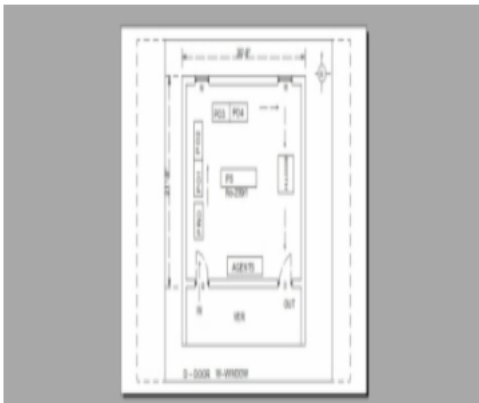

নির্বাচক নিবন্ধন আধিকারিকের স্বাক্ষর

Nazri Naksha

Google Map View

Polling Station Building Front View

Polling Station Front View

Cad View

Key MAP View

1 নাম : মামুদ আনসারী মায়ের নাম: গুলশণ বিবি বাড়ির নং : n0001 বয়স : 35 লিঙ্গ : পুরুষ	WIT1390327 ফটো উপলব্ধ	2 নাম : গুলশান বিবি স্বামীর নাম: জয়নাল বাড়ির নং : n0001 বয়স : 56 লিঙ্গ : মহিলা	WB/34/239/477664 ফটো উপলব্ধ	3 নাম : মুন্সিজন বিবি স্বামীর নাম: মামুদ আনসারী বাড়ির নং : n0172 বয়স : 28 লিঙ্গ : মহিলা	WIT1917327 ফটো উপলব্ধ
4 নাম : কার্তিক পাল পিতার নাম: তারাপদ পাল বাড়ির নং : n0054 বয়স : 47 লিঙ্গ : পুরুষ	FTZ1435866 ফটো উপলব্ধ	5 নাম : মিঠুন কুস্তকার পিতার নাম: ক্ষুদিরাম কুস্তকার বাড়ির নং : এন0035 বয়স : 25 লিঙ্গ : পুরুষ	WIT2330603 ফটো উপলব্ধ	6 নাম : গায়ত্রী পাল স্বামীর নাম: কমলাকান্ত পাল বাড়ির নং : n0054 বয়স : 50 লিঙ্গ : মহিলা	WB/34/239/477729 ফটো উপলব্ধ
7 নাম : কমলাকান্ত পাল পিতার নাম: তারাপদ পাল বাড়ির নং : n0054 বয়স : 53 লিঙ্গ : পুরুষ	WB/34/239/477745 ফটো উপলব্ধ	8 নাম : রবি কুস্তকার পিতার নাম: মনীন্দ্র কুস্তকার বাড়ির নং : n0042 বয়স : 57 লিঙ্গ : পুরুষ	FTZ1436369 ফটো উপলব্ধ	9 নাম : নিয়তী কুস্তকার স্বামীর নাম: ক্ষুদিরাম কুস্তকার বাড়ির নং : n0035 বয়স : 51 লিঙ্গ : মহিলা	WB/34/239/477401 ফটো উপলব্ধ
10 নাম : ক্ষুদিরাম কুস্তকার পিতার নাম: শ্যামাপদ কুস্তকার বাড়ির নং : n0035 বয়স : 56 লিঙ্গ : পুরুষ	WB/34/239/477789 ফটো উপলব্ধ	11 নাম : বিমল পাল পিতার নাম: শক্তিপদ পাল বাড়ির নং : n0034 বয়স : 34 লিঙ্গ : পুরুষ	WIT1273226 ফটো উপলব্ধ	12 নাম : নমিতা কুস্তকার স্বামীর নাম: শক্তিপদ কুস্তকার বাড়ির নং : n0034 বয়স : 56 লিঙ্গ : মহিলা	WB/34/239/477744 ফটো উপলব্ধ
13 নাম : প্রতিমা পাল স্বামীর নাম: বিমল পাল বাড়ির নং : n0034 বয়স : 36 লিঙ্গ : মহিলা	WIT1707363 ফটো উপলব্ধ	14 নাম : ভজহরি কুস্তকার পিতার নাম: মনীন্দ্র কুস্তকার বাড়ির নং : n0042 বয়স : 61 লিঙ্গ : পুরুষ	FTZ1436682 ফটো উপলব্ধ	15 নাম : স্বর্ণ কুস্তকার স্বামীর নাম: ভজহরি কুস্তকার বাড়ির নং : n0042 বয়স : 56 লিঙ্গ : মহিলা	WB/34/239/477619 ফটো উপলব্ধ
16 নাম : শিবরাম কুস্তকার পিতার নাম: ভজহরি কুস্তকার বাড়ির নং : n0042 বয়স : 31 লিঙ্গ : পুরুষ	WIT1707686 ফটো উপলব্ধ	17 নাম : জ্যোৎস্না কুস্তকার স্বামীর নাম: রবি কুস্তকার বাড়ির নং : n0042 বয়স : 33 লিঙ্গ : মহিলা	WIT1707330 ফটো উপলব্ধ	18 নাম : দ্বিজপদ কুস্তকার পিতার নাম: মনীন্দ্র কুস্তকার বাড়ির নং : n0042 বয়স : 51 লিঙ্গ : পুরুষ	WB/34/239/477806 ফটো উপলব্ধ
19 নাম : বিজলা কুস্তকার স্বামীর নাম: দ্বিজপদ পাল বাড়ির নং : n0042 বয়স : 48 লিঙ্গ : মহিলা	FTZ2095446 ফটো উপলব্ধ	20 নাম : গুরুপদ কুস্তকার পিতার নাম: মলিন্দ কুস্তকার বাড়ির নং : n0042 বয়স : 47 লিঙ্গ : পুরুষ	FTZ2554913 ফটো উপলব্ধ	21 নাম : যুধিষ্টির কুস্তকার পিতার নাম: শ্যামাপদ কুস্তকার বাড়ির নং : n0054 বয়স : 61 লিঙ্গ : পুরুষ	WB/34/239/477790 ফটো উপলব্ধ
22 নাম : দেবী কুস্তকার স্বামীর নাম: যুধিষ্টির কুস্তকার বাড়ির নং : n0054 বয়স : 56 লিঙ্গ : মহিলা	FTZ0695551 ফটো উপলব্ধ	23 নাম : সোমনাথ পাল পিতার নাম: কমলাকান্ত পাল বাড়ির নং : n0054 বয়স : 31 লিঙ্গ : পুরুষ	WIT1564020 ফটো উপলব্ধ	24 নাম : মহেশ্বর পাল পিতার নাম: কমলা কান্ত পাল বাড়ির নং : n0054 বয়স : 30 লিঙ্গ : পুরুষ	WIT1724749 ফটো উপলব্ধ
25 নাম : শ্যামলী পাল স্বামীর নাম: কার্তিক পাল বাড়ির নং : n0054 বয়স : 45 লিঙ্গ : মহিলা	FTZ2095438 ফটো উপলব্ধ	26 নাম : রাহুল কুস্তকার পিতার নাম: যুধিষ্টির কুস্তকার বাড়ির নং : 0054 বয়স : 22 লিঙ্গ : পুরুষ	WIT2414845 ফটো উপলব্ধ	27 নাম : সুচিত্রা কুস্তকার স্বামীর নাম: মিঠুন কুস্তকার বাড়ির নং : 0035 বয়স : 22 লিঙ্গ : মহিলা	WIT2414753 ফটো উপলব্ধ
28 নাম : পূর্ণ কর্মকার পিতার নাম: ইন্দ্র কর্মকার বাড়ির নং : নং 000 বয়স : 61 লিঙ্গ : পুরুষ	WIT2384238 ফটো উপলব্ধ	29 নাম : কৃষ্ণপদ কর্মকার পিতার নাম: মাগারাম কর্মকার বাড়ির নং : n0032 বয়স : 41 লিঙ্গ : পুরুষ	FTZ2983179 ফটো উপলব্ধ	30 নাম : আঁকরী কর্মকার স্বামীর নাম: মাগারাম কর্মকার বাড়ির নং : n0032 বয়স : 54 লিঙ্গ : মহিলা	WB/34/239/477399 ফটো উপলব্ধ