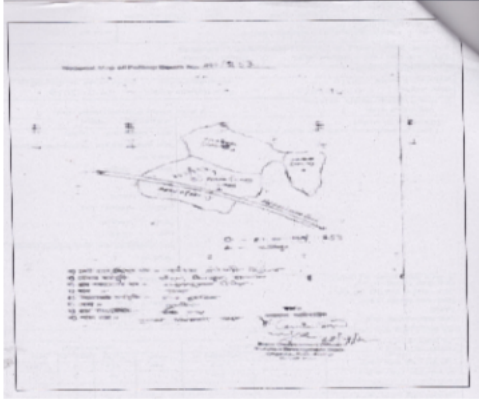

Nazri Naksha