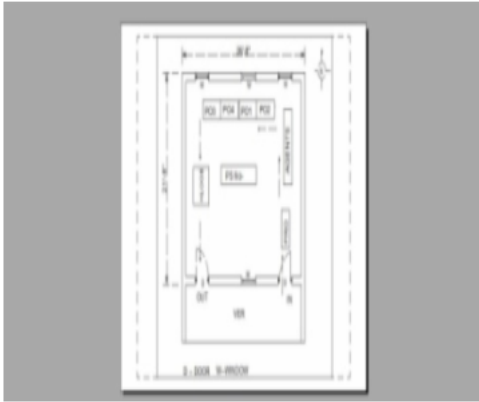

নির্বাচক নিবন্ধন আধিকারিকের স্বাক্ষর

Nazri Naksha

Google Map View

Polling Station Building Front View

Polling Station Front View

Cad View

Key MAP View

1 নাম : লগিন্দ কৰ্মকাৰ পিতাৰ নাম: মনিৰাম কৰ্মকাৰ বাড়িৰ নং : n0056 বয়স : 57 লিঙ্গ : পুৰুষ	FTZ1439751 ফটো উপলব্ধ	2 নাম : বেলা কৰ্মকাৰ স্বামীৰ নাম: লগিন্দ কৰ্মকাৰ বাড়িৰ নং : n0056 বয়স : 55 লিঙ্গ : মহিলা	FTZ1439769 ফটো উপলব্ধ	3 নাম : ভূদেব কৰ্মকাৰ পিতাৰ নাম: যোগীন্দ কৰ্মকাৰ বাড়িৰ নং : n0056 বয়স : 42 লিঙ্গ : পুৰুষ	FTZ2561314 ফটো উপলব্ধ
4 নাম : সন্তা কৰ্মকাৰ স্বামীৰ নাম: ভূদেব কৰ্মকাৰ বাড়িৰ নং : n0092 বয়স : 40 লিঙ্গ : মহিলা	FTZ2561322 ফটো উপলব্ধ	5 নাম : গুৰুপদ কৰ্মকাৰ পিতাৰ নাম: লগিন্দ কৰ্মকাৰ বাড়িৰ নং : n0056 বয়স : 37 লিঙ্গ : পুৰুষ	WIT1274869 ফটো উপলব্ধ	6 নাম : ৰিটা কৰ্মকাৰ স্বামীৰ নাম: অনাত বন্ধু কৰ্মকাৰ বাড়িৰ নং : 00 বয়স : 25 লিঙ্গ : মহিলা	WIT2305399 ফটো উপলব্ধ
7 নাম : ভাদু কৰ্মকাৰ স্বামীৰ নাম: শশী চৰণ কৰ্মকাৰ বাড়িৰ নং : 00 বয়স : 27 লিঙ্গ : মহিলা	WIT2305639 ফটো উপলব্ধ	8 নাম : পুষ্প কৰ্মকাৰ পিতাৰ নাম: লগিন্দ কৰ্মকাৰ বাড়িৰ নং : এন0056 বয়স : 29 লিঙ্গ : মহিলা	WIT2521755 ফটো উপলব্ধ	9 নাম : উত্তৰা কৰ্মকাৰ স্বামীৰ নাম: গুৰুচৰন কৰ্মকাৰ বাড়িৰ নং : n0056 বয়স : 29 লিঙ্গ : মহিলা	WIT1918598 ফটো উপলব্ধ
10 নাম : স্বপন কৰ্মকাৰ পিতাৰ নাম: লগিন্দ কৰ্মকাৰ বাড়িৰ নং : n0056 বয়স : 33 লিঙ্গ : পুৰুষ	WIT1918606 ফটো উপলব্ধ	11 নাম : ভলানাথ কৰ্মকাৰ পিতাৰ নাম: কালিপদ কৰ্মকাৰ বাড়িৰ নং : n0055 বয়স : 29 লিঙ্গ : পুৰুষ	WIT1918614 ফটো উপলব্ধ	12 নাম : শাঁখু কৰ্মকাৰ স্বামীৰ নাম: শক্তিপদ কৰ্মকাৰ বাড়িৰ নং : n0055 বয়স : 49 লিঙ্গ : মহিলা	FTZ2559177 ফটো উপলব্ধ
13 নাম : অনাথবন্ধু কৰ্মকাৰ পিতাৰ নাম: কালিপদ কৰ্মকাৰ বাড়িৰ নং : n0055 বয়স : 33 লিঙ্গ : পুৰুষ	WIT1391861 ফটো উপলব্ধ	14 নাম : শক্তিপদ কৰ্মকাৰ পিতাৰ নাম: মডীৰাম কৰ্মকাৰ বাড়িৰ নং : n0055 বয়স : 59 লিঙ্গ : পুৰুষ	FTZ0714352 ফটো উপলব্ধ	15 নাম : পূৰ্ণিমা কৰ্মকাৰ স্বামীৰ নাম: কালীপদ কৰ্মকাৰ বাড়িৰ নং : n0055 বয়স : 61 লিঙ্গ : মহিলা	WB/34/239/486444 ফটো উপলব্ধ
16 নাম : খাঁন্দি কৰ্মকাৰ স্বামীৰ নাম: মডীৰাম কৰ্মকাৰ বাড়িৰ নং : n0055 বয়স : 76 লিঙ্গ : মহিলা	WB/34/239/486447 ফটো উপলব্ধ	17 নাম : কালীপদ কৰ্মকাৰ পিতাৰ নাম: মডীৰাম কৰ্মকাৰ বাড়িৰ নং : n0055 বয়স : 66 লিঙ্গ : পুৰুষ	WB/34/239/486761 ফটো উপলব্ধ	18 নাম : মধু কালিন্দী মায়ৈৰ নাম: পদ্মাবতী কালিন্দী বাড়িৰ নং : 00 বয়স : 23 লিঙ্গ : পুৰুষ	WIT2410462 ফটো উপলব্ধ
19 নাম : নুপেন কালিন্দী পিতাৰ নাম: চাঁদবেনে কালিন্দী বাড়িৰ নং : n0109 বয়স : 32 লিঙ্গ : পুৰুষ	WIT1918648 ফটো উপলব্ধ	20 নাম : বুলেট কালিন্দী পিতাৰ নাম: চাঁদবেনে কালিন্দী বাড়িৰ নং : n0128 বয়স : 33 লিঙ্গ : পুৰুষ	WIT1430016 ফটো উপলব্ধ	21 নাম : শ্যামলী কালিন্দী স্বামীৰ নাম: জয়দেব কালিন্দী বাড়িৰ নং : n0131 বয়স : 26 লিঙ্গ : মহিলা	WIT2040012 ফটো উপলব্ধ
22 নাম : আবলা কালিন্দী স্বামীৰ নাম: পবন কালিন্দী বাড়িৰ নং : n0026 বয়স : 33 লিঙ্গ : মহিলা	WIT1973155 ফটো উপলব্ধ	23 নাম : ঠাকুৰমনি কালিন্দী স্বামীৰ নাম: বুলেট কালিন্দী বাড়িৰ নং : n0128 বয়স : 30 লিঙ্গ : মহিলা	WIT1973171 ফটো উপলব্ধ	24 নাম : মালতী কালিন্দী স্বামীৰ নাম: ভবানী কালিন্দী বাড়িৰ নং : n0119 বয়স : 34 লিঙ্গ : মহিলা	WIT1724814 ফটো উপলব্ধ
25 নাম : নগেন কালিন্দী(ডোম) পিতাৰ নাম: ভীষ্ম কালিন্দী(ডোম) বাড়িৰ নং : n0020 বয়স : 38 লিঙ্গ : পুৰুষ	WIT0970004 ফটো উপলব্ধ	26 নাম : আৰতি কালিন্দী স্বামীৰ নাম: চাঁদবেনে কালিন্দী বাড়িৰ নং : n0111 বয়স : 56 লিঙ্গ : মহিলা	WB/35/243/228250 ফটো উপলব্ধ	27 নাম : লক্ষী কালিন্দী স্বামীৰ নাম: নগেন কালিন্দী বাড়িৰ নং : n0020 বয়স : 33 লিঙ্গ : মহিলা	WIT1566199 ফটো উপলব্ধ
28 নাম : নৱেন চন্দ্ৰ কালিন্দী পিতাৰ নাম: ভগবত কালিন্দী বাড়িৰ নং : n0026 বয়স : 39 লিঙ্গ : পুৰুষ	WIT0970053 ফটো উপলব্ধ	29 নাম : পবন কালিন্দী পিতাৰ নাম: ভাগবৎ কালিন্দী বাড়িৰ নং : n0026 বয়স : 36 লিঙ্গ : পুৰুষ	WIT1391473 ফটো উপলব্ধ	30 নাম : বালিকা কালিন্দী স্বামীৰ নাম: নৱেন কালিন্দী বাড়িৰ নং : n0026 বয়স : 35 লিঙ্গ : মহিলা	WIT1274695 ফটো উপলব্ধ