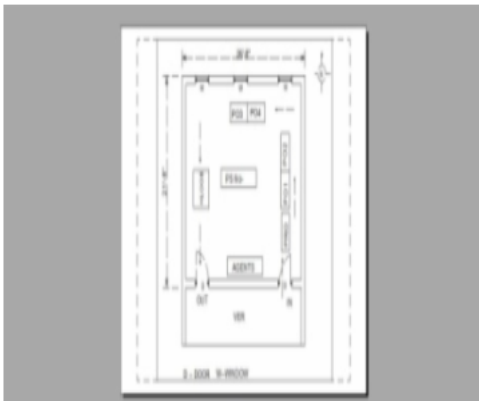

নির্বাচক নিবন্ধন আধিকারিকের স্বাক্ষর

Nazri Naksha

Google Map View

Polling Station Building Front View

Polling Station Front View

Cad View

Key MAP View

1 নাম : নিরুপমা মহতো স্বামীর নাম: বিশ্বজিৎ মহতো বাড়ির নং : এন000 বয়স : 29 লিঙ্গ : মহিলা	WIT2306215 ফটো উপলব্ধ	2 নাম : অপর্ণা মহতো স্বামীর নাম: প্রদীপ কুমার মহতো বাড়ির নং : এন000 বয়স : 26 লিঙ্গ : মহিলা	WIT2306538 ফটো উপলব্ধ	3 নাম : ০০০০০০০ ০০০০০ পিতার নাম: হরিপদ মাহাত বাড়ির নং : এন000 বয়স : 66 লিঙ্গ : পুরুষ	FTZ0725010 ফটো উপলব্ধ
4 নাম : চৈতন্য কালিন্দী পিতার নাম: কামদেব কালিন্দী বাড়ির নং : এন0080 বয়স : 27 লিঙ্গ : পুরুষ	WIT2306454 ফটো উপলব্ধ	5 নাম : কার্তিক কালিন্দী পিতার নাম: প্রাণকৃষ্ণ কালিন্দী বাড়ির নং : n0080 বয়স : 53 লিঙ্গ : পুরুষ	FTZ0721852 ফটো উপলব্ধ	6 নাম : সরস্বতী কালিন্দী স্বামীর নাম: কার্তিক কালিন্দী বাড়ির নং : n0080 বয়স : 49 লিঙ্গ : মহিলা	FTZ1505411 ফটো উপলব্ধ
7 নাম : সবিতা কালিন্দী স্বামীর নাম: বুদ্ধেশ্বর কালিন্দী বাড়ির নং : n0080 বয়স : 32 লিঙ্গ : মহিলা	WIT1573781 ফটো উপলব্ধ	8 নাম : মিরুন সহিস পিতার নাম: দুঃখু সহিস বাড়ির নং : n0080 বয়স : 31 লিঙ্গ : পুরুষ	WIT1573765 ফটো উপলব্ধ	9 নাম : চম্পা সহিস স্বামীর নাম: মিরুন সহিস বাড়ির নং : n0080 বয়স : 31 লিঙ্গ : মহিলা	WIT1709831 ফটো উপলব্ধ
10 নাম : দেবেন্দ্র কালিন্দী পিতার নাম: শকড়ি কালিন্দী বাড়ির নং : n0129 বয়স : 61 লিঙ্গ : পুরুষ	FTZ0721860 ফটো উপলব্ধ	11 নাম : রেবতী কালিন্দী স্বামীর নাম: দেবেন্দ্র কালিন্দী বাড়ির নং : n0129 বয়স : 59 লিঙ্গ : মহিলা	WB/34/239/489435 ফটো উপলব্ধ	12 নাম : বুদ্ধেশ্বর কালিন্দী পিতার নাম: কামদেব কালিন্দী বাড়ির নং : n0080 বয়স : 33 লিঙ্গ : পুরুষ	WIT1573773 ফটো উপলব্ধ
13 নাম : কাজলা কালিন্দী স্বামীর নাম: কামদেব কালিন্দী বাড়ির নং : n0080 বয়স : 56 লিঙ্গ : মহিলা	WB/34/239/489434 ফটো উপলব্ধ	14 নাম : কামদেব কালিন্দী পিতার নাম: প্রাণকৃষ্ণ কালিন্দী বাড়ির নং : n0080 বয়স : 59 লিঙ্গ : পুরুষ	FTZ2899441 ফটো উপলব্ধ	15 নাম : ঝুরিবালা কালিন্দী স্বামীর নাম: প্রাণকৃষ্ণ কালিন্দী বাড়ির নং : n0080 বয়স : 76 লিঙ্গ : মহিলা	FTZ1440932 ফটো উপলব্ধ
16 নাম : বিনতা মাহাত স্বামীর নাম: লালচাঁদ মাহাত বাড়ির নং : n0129 বয়স : 33 লিঙ্গ : মহিলা	WIT1573740 ফটো উপলব্ধ	17 নাম : ছোটন সহিস পিতার নাম: ভাদরী সহিস বাড়ির নং : n0129 বয়স : 33 লিঙ্গ : পুরুষ	WIT1573757 ফটো উপলব্ধ	18 নাম : তিতা গোস্বামী স্বামীর নাম: পরিমল গোস্বামী বাড়ির নং : n0141 বয়স : 48 লিঙ্গ : মহিলা	FTZ1435817 ফটো উপলব্ধ
19 নাম : মহাবীর গোস্বামী পিতার নাম: নারায়ণ গোস্বামী বাড়ির নং : n0105 বয়স : 30 লিঙ্গ : পুরুষ	WIT1709906 ফটো উপলব্ধ	20 নাম : নারায়ণ গোস্বামী পিতার নাম: কুন্তিবাস গোস্বামী বাড়ির নং : n0105 বয়স : 55 লিঙ্গ : পুরুষ	FTZ0722744 ফটো উপলব্ধ	21 নাম : অনিতা গোস্বামী স্বামীর নাম: দেবেন গোস্বামী বাড়ির নং : n0065 বয়স : 42 লিঙ্গ : মহিলা	FTZ2561736 ফটো উপলব্ধ
22 নাম : দেবেন গোস্বামী পিতার নাম: ভুবন গোস্বামী বাড়ির নং : n0065 বয়স : 61 লিঙ্গ : পুরুষ	WB/34/239/489206 ফটো উপলব্ধ	23 নাম : বুদ্ধেশ্বর গোস্বামী পিতার নাম: ধরম গোস্বামী বাড়ির নং : n0057 বয়স : 30 লিঙ্গ : পুরুষ	WIT1817550 ফটো উপলব্ধ	24 নাম : মানবালা গোস্বামী স্বামীর নাম: ধরম গোস্বামী বাড়ির নং : n0057 বয়স : 53 লিঙ্গ : মহিলা	WB/34/239/489604 ফটো উপলব্ধ
25 নাম : সৈকত গোস্বামী পিতার নাম: অশ্বিনী গোস্বামী বাড়ির নং : n0057 বয়স : 34 লিঙ্গ : পুরুষ	WIT1392174 ফটো উপলব্ধ	26 নাম : আশা দাস গোস্বামী স্বামীর নাম: অশ্বিনী গোস্বামী বাড়ির নং : n0057 বয়স : 62 লিঙ্গ : মহিলা	WIT2685576 ফটো উপলব্ধ	27 নাম : গরচাঁদ গোস্বামী পিতার নাম: কুন্তিবাস গোস্বামী বাড়ির নং : n0027 বয়স : 50 লিঙ্গ : পুরুষ	FTZ0722058 ফটো উপলব্ধ
28 নাম : পদ্মরানী গোস্বামী স্বামীর নাম: নারায়ণ গোস্বামী বাড়ির নং : n0027 বয়স : 56 লিঙ্গ : মহিলা	FTZ0722041 ফটো উপলব্ধ	29 নাম : ভগবান গোস্বামী পিতার নাম: কুন্তিবাস গোস্বামী বাড়ির নং : n0027 বয়স : 55 লিঙ্গ : পুরুষ	FTZ0722033 ফটো উপলব্ধ	30 নাম : নিয়তি গোস্বামী স্বামীর নাম: সীতারাম গোস্বামী বাড়ির নং : n0027 বয়স : 53 লিঙ্গ : মহিলা	WB/34/239/489079 ফটো উপলব্ধ