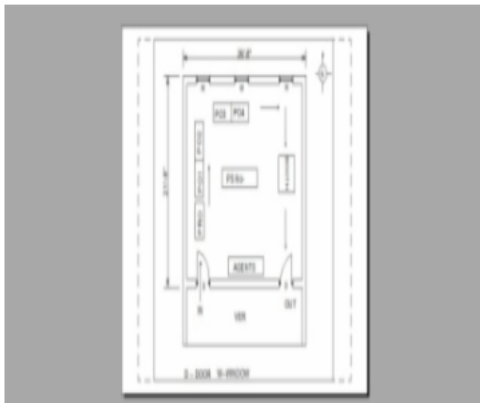

নির্বাচক নিবন্ধন আধিকারিকের স্বাক্ষর

Nazri Naksha

Google Map View

Polling Station Building Front View

Polling Station Front View

Cad View

Key MAP View

1 নাম : রসিদ আনসারী পিতার নাম: হাবিবুল আনসারী বাড়ির নং : n0004 বয়স : 72 লিঙ্গ : পুরুষ	FTZ2101970 ফটো উপলব্ধ	2 নাম : মর্জিনা বিবি স্বামীর নাম: মেরাজ উদ্দিন আনসারী বাড়ির নং : n0002 বয়স : 42 লিঙ্গ : মহিলা	FTZ2104552 ফটো উপলব্ধ	3 নাম : কুরসিদ আলম আনসারী পিতার নাম: আমজাদ আনসারী বাড়ির নং : n0002 বয়স : 31 লিঙ্গ : পুরুষ	WIT1710227 ফটো উপলব্ধ
4 নাম : রকেয়া বিবি স্বামীর নাম: আরসাদ আনসারী বাড়ির নং : n0002 বয়স : 32 লিঙ্গ : মহিলা	WIT1724889 ফটো উপলব্ধ	5 নাম : আরসাদ আনসারী পিতার নাম: আমজাদ আনসারী বাড়ির নং : n0002 বয়স : 35 লিঙ্গ : পুরুষ	WIT1392547 ফটো উপলব্ধ	6 নাম : আমজাদ আনসারী পিতার নাম: মদলী আনসারী বাড়ির নং : n0002 বয়স : 63 লিঙ্গ : পুরুষ	WB/34/239/489220 ফটো উপলব্ধ
7 নাম : নাসিমা বেগম স্বামীর নাম: সামসুদ্দিন আনসারী বাড়ির নং : n0004 বয়স : 39 লিঙ্গ : মহিলা	FTZ2733798 ফটো উপলব্ধ	8 নাম : তসলিমা খাতুন পিতার নাম: রসিদ বাড়ির নং : n0004 বয়স : 30 লিঙ্গ : মহিলা	WIT1710474 ফটো উপলব্ধ	9 নাম : আসমা খাতুন স্বামীর নাম: রসিদ বাড়ির নং : n0004 বয়স : 70 লিঙ্গ : মহিলা	WB/34/239/489043 ফটো উপলব্ধ
10 নাম : শাহিদ আনসারী পিতার নাম: রসিদ আনসারী বাড়ির নং : n0004 বয়স : 34 লিঙ্গ : পুরুষ	WIT1566439 ফটো উপলব্ধ	11 নাম : হুমায়ুন আনসারী পিতার নাম: রসিদ আনসারী বাড়ির নং : n0004 বয়স : 37 লিঙ্গ : পুরুষ	FTZ3031705 ফটো উপলব্ধ	12 নাম : সামাউন আনসারী পিতার নাম: রসিদ আনসারী বাড়ির নং : n0004 বয়স : 42 লিঙ্গ : পুরুষ	FTZ2101988 ফটো উপলব্ধ
13 নাম : স্যামসুদ্দিন আনসারী পিতার নাম: রসিদ আনসারী বাড়ির নং : n0004 বয়স : 49 লিঙ্গ : পুরুষ	WB/34/239/489161 ফটো উপলব্ধ	14 নাম : চৈতালী মাহাত স্বামীর নাম: অভিন্য মাহাত বাড়ির নং : n0104 বয়স : 37 লিঙ্গ : মহিলা	WIT2011260 ফটো উপলব্ধ	15 নাম : সাহানা খাতুন স্বামীর নাম: খুরশিদ আলম আনসারী বাড়ির নং : নং 000 বয়স : 24 লিঙ্গ : মহিলা	WIT2245280 ফটো উপলব্ধ
16 নাম : অয়ূপ আনসারী পিতার নাম: মদলী আনসারী বাড়ির নং : n0002 বয়স : 71 লিঙ্গ : পুরুষ	WIT2220010 ফটো উপলব্ধ	17 নাম : খাতুন বিবি স্বামীর নাম: অয়ূপ আনসারী বাড়ির নং : n0002 বয়স : 66 লিঙ্গ : মহিলা	WIT2471803 ফটো উপলব্ধ	18 নাম : কুরেসা বিবি স্বামীর নাম: আমজাদ বাড়ির নং : 45 বয়স : 55 লিঙ্গ : মহিলা	WB/34/239/489089 ফটো উপলব্ধ
19 নাম : মেরাজউদ্দিন আনসারী পিতার নাম: বিষমিলী আনসারী বাড়ির নং : n0002 বয়স : 43 লিঙ্গ : পুরুষ	FTZ2561579 ফটো উপলব্ধ	20 নাম : রেজাউল আনসারী পিতার নাম: আমজাদ আনসারী বাড়ির নং : n0002 বয়স : 28 লিঙ্গ : পুরুষ	WIT1918945 ফটো উপলব্ধ	21 নাম : আজরুন বিবি স্বামীর নাম: আব্বেদিন আনসারী বাড়ির নং : n0010 বয়স : 35 লিঙ্গ : মহিলা	WIT1275684 ফটো উপলব্ধ
22 নাম : সাকির আনসারী পিতার নাম: সাহাদত আনসারী বাড়ির নং : n0010 বয়স : 23 লিঙ্গ : পুরুষ	WIT2307171 ফটো উপলব্ধ	23 নাম : সাহাদত আনসারী পিতার নাম: অক্কেল আলি আনসারী বাড়ির নং : n0010 বয়স : 56 লিঙ্গ : পুরুষ	FTZ1443472 ফটো উপলব্ধ	24 নাম : রহমত আনসারী পিতার নাম: তালেবালী আনসারী বাড়ির নং : n0010 বয়স : 40 লিঙ্গ : পুরুষ	FTZ2733772 ফটো উপলব্ধ
25 নাম : সাবিলা বিবি স্বামীর নাম: সাহাদত আনসারী বাড়ির নং : n0010 বয়স : 38 লিঙ্গ : মহিলা	FTZ2104529 ফটো উপলব্ধ	26 নাম : রানি বিবি স্বামীর নাম: তালেবালী আনসারী বাড়ির নং : n0010 বয়স : 67 লিঙ্গ : মহিলা	WIT2221299 ফটো উপলব্ধ	27 নাম : তালেবালী আনসারী পিতার নাম: বুকু আনসারী বাড়ির নং : n0010 বয়স : 73 লিঙ্গ : পুরুষ	WIT2219939 ফটো উপলব্ধ
28 নাম : আব্বেদিন আনসারী পিতার নাম: অক্কেল আলি আনসারী বাড়ির নং : n0010 বয়স : 47 লিঙ্গ : পুরুষ	WB/34/239/489346 ফটো উপলব্ধ	29 নাম : মইয়ুন বিবি স্বামীর নাম: রহমত আনসারী বাড়ির নং : n0010 বয়স : 39 লিঙ্গ : মহিলা	FTZ2984185 ফটো উপলব্ধ	30 নাম : বশিষ্ঠ মাহাত পিতার নাম: নন্দলাল মাহাত বাড়ির নং : n0010 বয়স : 37 লিঙ্গ : পুরুষ	WIT1032408 ফটো উপলব্ধ