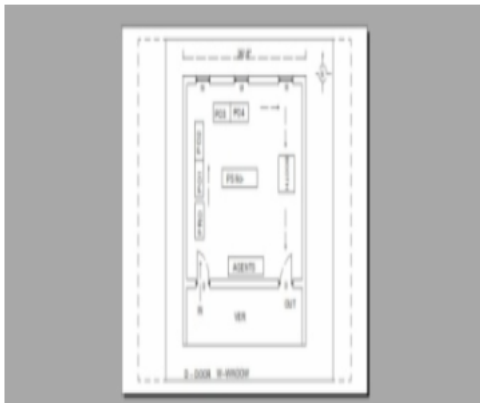

নির্বাচক নিবন্ধন আধিকারিকের স্বাক্ষর

Nazri Naksha

Google Map View

Polling Station Building Front View

Polling Station Front View

Cad View

Key MAP View

বিধানসভা নির্বাচনক্ষেত্রের নং, নাম : 242-পুরুলিয়া  
ভাগ নং, নাম : 1-নাপিত,সহিস,মাহাতপাড়া,লায়াডি,নুনারডি,বাঁশড়া