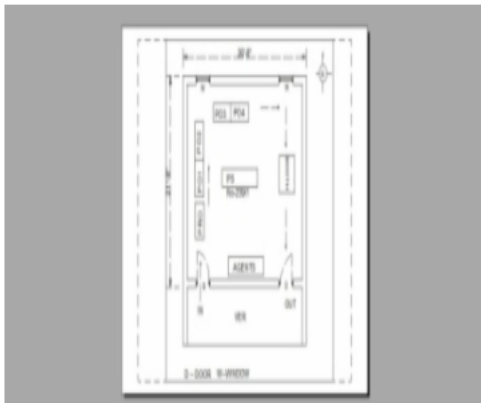

নির্বাচক নিবন্ধন আধিকারিকের স্বাক্ষর

Nazri Naksha

Google Map View

Polling Station Building Front View

Polling Station Front View

Cad View

Key MAP View

1	FTZ2565307	নাম : পরিনা বিবি স্বামীর নাম: সফিক আনসারি বাড়ির নং : n0005 বয়স : 40 লিঙ্গ : মহিলা	ফটো উপলব্ধ	2	WB/34/239/495047	নাম : সায়মন বিবি স্বামীর নাম: ইয়াশিন আনসারী বাড়ির নং : n0005 বয়স : 55 লিঙ্গ : মহিলা	ফটো উপলব্ধ	3	FTZ2565281	নাম : মমেনা বিবি স্বামীর নাম: লুকমান আনসারী বাড়ির নং : n0005 বয়স : 42 লিঙ্গ : মহিলা	ফটো উপলব্ধ
4	FTZ2565273	নাম : লুকমান আনসারী পিতার নাম: মানিক আনসারী বাড়ির নং : n0005 বয়স : 42 লিঙ্গ : পুরুষ	ফটো উপলব্ধ	5	WIT1818368	নাম : সাদ্দাম আনসারী পিতার নাম: ইয়াসিন আনসারী বাড়ির নং : n0005 বয়স : 30 লিঙ্গ : পুরুষ	ফটো উপলব্ধ	6	WIT1032614	নাম : রহিম আনসারী পিতার নাম: ইয়াসিন আনসারী বাড়ির নং : n0005 বয়স : 36 লিঙ্গ : পুরুষ	ফটো উপলব্ধ
7	WB/34/239/495153	নাম : ইয়াসিন আনসারী পিতার নাম: মানিক আনসারী বাড়ির নং : n0005 বয়স : 60 লিঙ্গ : পুরুষ	ফটো উপলব্ধ	8	WB/34/239/495045	নাম : জালিতন বিবি স্বামীর নাম: মানিক আনসারী বাড়ির নং : n0005 বয়স : 76 লিঙ্গ : মহিলা	ফটো উপলব্ধ	9	WIT1818251	নাম : সাইদুল আনসারী পিতার নাম: মজিবুল আনসারী বাড়ির নং : n0004 বয়স : 29 লিঙ্গ : পুরুষ	ফটো উপলব্ধ
10	WIT1032655	নাম : রাজিয়া বিবি স্বামীর নাম: ইসমাইল আনসারী বাড়ির নং : n0004 বয়স : 36 লিঙ্গ : মহিলা	ফটো উপলব্ধ	11	FTZ2106003	নাম : আসদুন বিবি স্বামীর নাম: আইনুল আনসারী বাড়ির নং : n0004 বয়স : 43 লিঙ্গ : মহিলা	ফটো উপলব্ধ	12	FTZ1442037	নাম : আইনুল আনসারী পিতার নাম: সবরাতি আনসারী বাড়ির নং : n0004 বয়স : 49 লিঙ্গ : পুরুষ	ফটো উপলব্ধ
13	WB/34/239/495381	নাম : মুজিবুল আনসারী পিতার নাম: সবরাতি আনসারী বাড়ির নং : n0004 বয়স : 58 লিঙ্গ : পুরুষ	ফটো উপলব্ধ	14	WB/34/239/495079	নাম : নুরজান বিবি পিতার নাম: সবরাতি আনসারী বাড়ির নং : n0004 বয়স : 60 লিঙ্গ : মহিলা	ফটো উপলব্ধ	15	FTZ1503937	নাম : কুবেরা বিবি স্বামীর নাম: উসমান আনসারী বাড়ির নং : n0011 বয়স : 57 লিঙ্গ : মহিলা	ফটো উপলব্ধ
16	WIT1276054	নাম : ইরফান আনসারী পিতার নাম: সুলেমান আনসারী বাড়ির নং : n0010 বয়স : 35 লিঙ্গ : পুরুষ	ফটো উপলব্ধ	17	FTZ2106870	নাম : আয়রুন বিবি স্বামীর নাম: সুলেমান আনসারী বাড়ির নং : n0010 বয়স : 66 লিঙ্গ : মহিলা	ফটো উপলব্ধ	18	FTZ2566008	নাম : আস্মা বিবি স্বামীর নাম: আসগর আনসারী বাড়ির নং : n0103 বয়স : 40 লিঙ্গ : মহিলা	ফটো উপলব্ধ
19	FTZ1442060	নাম : আসগর আসারী পিতার নাম: নাসির আসারী বাড়ির নং : n0103 বয়স : 48 লিঙ্গ : পুরুষ	ফটো উপলব্ধ	20	WB/34/239/495048	নাম : হাজারা বিবি স্বামীর নাম: নাসির আনসারী বাড়ির নং : n0103 বয়স : 73 লিঙ্গ : মহিলা	ফটো উপলব্ধ	21	WIT2191054	নাম : শাকিলা বিবি স্বামীর নাম: ইরফান আনসারী বাড়ির নং : এন0010 বয়স : 27 লিঙ্গ : মহিলা	ফটো উপলব্ধ
22	WIT2246395	নাম : হাফিজুল আনসারি পিতার নাম: মজিবুল আনসারি বাড়ির নং : মানিকডি বয়স : 25 লিঙ্গ : পুরুষ	ফটো উপলব্ধ	23	WIT1566660	নাম : জুমুরুদ্দিন আনসারী পিতার নাম: ইয়াসিন আনসারী বাড়ির নং : n0005 বয়স : 35 লিঙ্গ : পুরুষ	ফটো উপলব্ধ	24	FTZ2106011	নাম : ইসমাইল আনসারী পিতার নাম: সবরাতী আনসারী বাড়ির নং : n0004 বয়স : 42 লিঙ্গ : পুরুষ	ফটো উপলব্ধ
25	WIT2229193	নাম : কুলসুম বিবি স্বামীর নাম: মজিবুল আনসারি আনসারী বাড়ির নং : n0004 বয়স : 54 লিঙ্গ : মহিলা	ফটো উপলব্ধ	26	WIT2519031	নাম : গোলাপী পরামানিক পিতার নাম: লক্ষ্মীকান্ত পরামানিক বাড়ির নং : নং 0000 বয়স : 25 লিঙ্গ : মহিলা	ফটো উপলব্ধ	27	WIT2539930	নাম : আজাদ আনসারি পিতার নাম: সফিক আনসারী বাড়ির নং : 16 বয়স : 20 লিঙ্গ : পুরুষ	ফটো উপলব্ধ
28	FTZ2565299	নাম : সফিক আনসারী পিতার নাম: সেরালী আনসারী বাড়ির নং : এন0005 বয়স : 43 লিঙ্গ : পুরুষ	ফটো উপলব্ধ	29	WB/34/239/384077	নাম : রুপুতন বিবি স্বামীর নাম: সুভান আনসারী বাড়ির নং : n0113 বয়স : 61 লিঙ্গ : মহিলা	ফটো উপলব্ধ	30	WIT2010171	নাম : সাবানা বিবি স্বামীর নাম: মুক্তার আনসারী বাড়ির নং : n0011 বয়স : 28 লিঙ্গ : মহিলা	ফটো উপলব্ধ