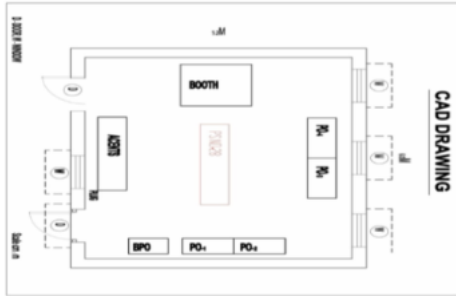

নির্বাচক নিবন্ধন আধিকারিকের স্বাক্ষর

Nazri Naksha

Google Map View

Polling Station Building Front View

Polling Station Front View

Cad View

Key MAP View

1 নাম : বানি কর্মকার স্বামীর নাম: সাধন কর্মকার বাড়ির নং : n0126 বয়স : 39 লিঙ্গ : মহিলা	WIT1503309 ফটো উপলব্ধ	2 নাম : সাধন কর্মকার পিতার নাম: যুধিষ্ঠির কর্মকার বাড়ির নং : n0126 বয়স : 54 লিঙ্গ : পুরুষ	WB/34/239/036462 ফটো উপলব্ধ	3 নাম : সর্বানী কর্মকার স্বামীর নাম: তপন কর্মকার বাড়ির নং : n0126 বয়স : 45 লিঙ্গ : মহিলা	WIT1503317 ফটো উপলব্ধ
4 নাম : তপন কর্মকার পিতার নাম: যুধিষ্ঠির কর্মকার বাড়ির নং : n0126 বয়স : 56 লিঙ্গ : পুরুষ	WB/34/239/036466 ফটো উপলব্ধ	5 নাম : সারথি কর্মকার স্বামীর নাম: যুধিষ্ঠির কর্মকার বাড়ির নং : n0126 বয়স : 63 লিঙ্গ : মহিলা	WB/34/239/036374 ফটো উপলব্ধ	6 নাম : সুবোধ কর্মকার পিতার নাম: সমির কর্মকার বাড়ির নং : 001 বয়স : 30 লিঙ্গ : পুরুষ	WIT2214807 ফটো উপলব্ধ
7 নাম : গীতা কর্মকার স্বামীর নাম: সত্যবান কর্মকার বাড়ির নং : n0070 বয়স : 78 লিঙ্গ : মহিলা	FTZ1532530 ফটো উপলব্ধ	8 নাম : সত্যবান কর্মকার পিতার নাম: সুরেন্দ্র কর্মকার বাড়ির নং : n0070 বয়স : 84 লিঙ্গ : পুরুষ	FTZ1532555 ফটো উপলব্ধ	9 নাম : মাণিক কর্মকার পিতার নাম: হরি কর্মকার বাড়ির নং : n0002 বয়স : 69 লিঙ্গ : পুরুষ	WIT2278455 ফটো উপলব্ধ
10 নাম : অমিতাভ কর্মকার পিতার নাম: মানিক কর্মকার বাড়ির নং : n0002 বয়স : 34 লিঙ্গ : পুরুষ	WIT1503200 ফটো উপলব্ধ	11 নাম : ধনঞ্জয় কর্মকার পিতার নাম: সত্যবান কর্মকার বাড়ির নং : n0070 বয়স : 36 লিঙ্গ : পুরুষ	WIT1177609 ফটো উপলব্ধ	12 নাম : নীলিমা কর্মকার স্বামীর নাম: হারাধন কর্মকার বাড়ির নং : n0003 বয়স : 36 লিঙ্গ : মহিলা	WIT0110007 ফটো উপলব্ধ
13 নাম : হারাধন কর্মকার পিতার নাম: গোষ্ঠবিহারী কর্মকার বাড়ির নং : n0003 বয়স : 50 লিঙ্গ : পুরুষ	WB/34/239/033376 ফটো উপলব্ধ	14 নাম : দিপালী কর্মকার স্বামীর নাম: শ্যামাপদ কর্মকার বাড়ির নং : n0003 বয়স : 60 লিঙ্গ : মহিলা	WB/34/239/033387 ফটো উপলব্ধ	15 নাম : টুসু কর্মকার স্বামীর নাম: আদিত্য কর্মকার বাড়ির নং : n0001 বয়স : 36 লিঙ্গ : মহিলা	WIT1591999 ফটো উপলব্ধ
16 নাম : আদিত্য কর্মকার পিতার নাম: মিহির কর্মকার বাড়ির নং : n0001 বয়স : 38 লিঙ্গ : পুরুষ	FTZ3003746 ফটো উপলব্ধ	17 নাম : বিশখা কর্মকার স্বামীর নাম: রবি কর্মকার বাড়ির নং : n0001 বয়স : 43 লিঙ্গ : মহিলা	FTZ1532639 ফটো উপলব্ধ	18 নাম : রবি কর্মকার পিতার নাম: ক্ষুদিরাম কর্মকার বাড়ির নং : n0001 বয়স : 43 লিঙ্গ : পুরুষ	WIT2548212 ফটো উপলব্ধ
19 নাম : সুন্দরা কর্মকার স্বামীর নাম: দিলীপ কর্মকার বাড়ির নং : n0001 বয়স : 54 লিঙ্গ : মহিলা	WB/34/239/033202 ফটো উপলব্ধ	20 নাম : দিলীপ কর্মকার পিতার নাম: ক্ষুদিরাম কর্মকার বাড়ির নং : n0001 বয়স : 57 লিঙ্গ : পুরুষ	WB/34/239/033372 ফটো উপলব্ধ	21 নাম : মালতি কর্মকার স্বামীর নাম: সমীর কর্মকার বাড়ির নং : n0001 বয়স : 59 লিঙ্গ : মহিলা	FTZ1384924 ফটো উপলব্ধ
22 নাম : সমীর কর্মকার পিতার নাম: ক্ষুদিরাম কর্মকার বাড়ির নং : n0001 বয়স : 62 লিঙ্গ : পুরুষ	WB/34/239/033394 ফটো উপলব্ধ	23 নাম : কম্পনা কর্মকার স্বামীর নাম: মিহির কর্মকার বাড়ির নং : n0001 বয়স : 60 লিঙ্গ : মহিলা	WB/34/239/033204 ফটো উপলব্ধ	24 নাম : মিহির কর্মকার পিতার নাম: ক্ষুদিরাম কর্মকার বাড়ির নং : n0001 বয়স : 64 লিঙ্গ : পুরুষ	WB/34/239/033391 ফটো উপলব্ধ
25 নাম : বন্দনা সুপকার মায়ের নাম: দিপালী সুপকার বাড়ির নং : n0003 বয়স : 30 লিঙ্গ : মহিলা	WIT2063444 ফটো উপলব্ধ	26 নাম : পবিত্রা কর্মকার পিতার নাম: সমীর কর্মকার বাড়ির নং : n0001 বয়স : 32 লিঙ্গ : পুরুষ	WIT1942176 ফটো উপলব্ধ	27 নাম : বাপী কর্মকার পিতার নাম: মিহির কর্মকার বাড়ির নং : n0001 বয়স : 31 লিঙ্গ : পুরুষ	WIT1942184 ফটো উপলব্ধ
28 নাম : তাপস কর্মকার পিতার নাম: মানিক কর্মকার বাড়ির নং : n0002 বয়স : 28 লিঙ্গ : পুরুষ	WIT1838986 ফটো উপলব্ধ	29 নাম : প্রদীপ কর্মকার পিতার নাম: দিলীপ কর্মকার বাড়ির নং : n0001 বয়স : 29 লিঙ্গ : পুরুষ	WIT1838994 ফটো উপলব্ধ	30 নাম : কৃষ্ণা কর্মকার স্বামীর নাম: অমিতাভ কর্মকার বাড়ির নং : এন0002 বয়স : 25 লিঙ্গ : মহিলা	WIT2359677 ফটো উপলব্ধ