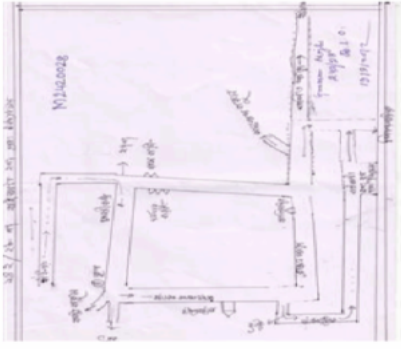

Nazri Naksha