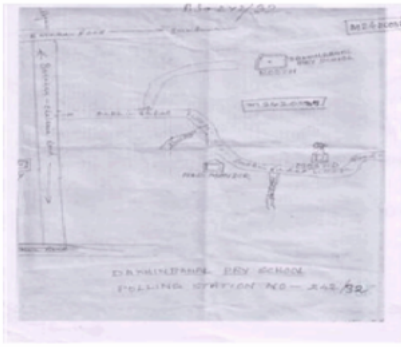

Nazri Naksha