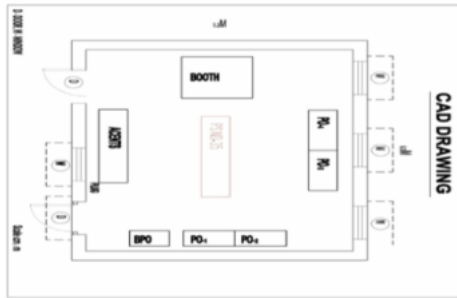

নির্বাচক নিবন্ধন আধিকারিকের স্বাক্ষর

Nazri Naksha

Google Map View

Polling Station Building Front View

Polling Station Front View

Cad View

Key MAP View

1 নাম : রেহানা পারবিন বিবি স্বামীর নাম : সাব্বির আনসারী বাড়ির নং : n0122 বয়স : 49 লিঙ্গ : মহিলা	FTZ2279578 ফটো উপলব্ধ	2 নাম : হালিমান বিবি স্বামীর নাম : উমেরালী বাড়ির নং : n0024 বয়স : 76 লিঙ্গ : মহিলা	WB/34/239/075425 ফটো উপলব্ধ	3 নাম : রুমেসা বিবি স্বামীর নাম : আব্দুস সাত্তার আনসারী বাড়ির নং : n0019 বয়স : 50 লিঙ্গ : মহিলা	WB/34/239/075079 ফটো উপলব্ধ
4 নাম : আব্দুস সাত্তার আনসারী পিতার নাম : রহমান আনসারী বাড়ির নং : n0019 বয়স : 52 লিঙ্গ : পুরুষ	WB/34/239/075317 ফটো উপলব্ধ	5 নাম : সবিরন বিবি স্বামীর নাম : রহমান বাড়ির নং : n0019 বয়স : 76 লিঙ্গ : মহিলা	WB/34/239/075256 ফটো উপলব্ধ	6 নাম : আবুল আনসারী পিতার নাম : উমর আনসারী বাড়ির নং : n0024 বয়স : 48 লিঙ্গ : পুরুষ	FTZ2277911 ফটো উপলব্ধ
7 নাম : জসিমা বিবি স্বামীর নাম : কবীর আনসারী বাড়ির নং : n0021 বয়স : 39 লিঙ্গ : মহিলা	WIT1417211 ফটো উপলব্ধ	8 নাম : ফতেমা বিবি স্বামীর নাম : কবির আনসারী বাড়ির নং : n0021 বয়স : 52 লিঙ্গ : মহিলা	WB/34/239/075140 ফটো উপলব্ধ	9 নাম : কবির আনসারী পিতার নাম : কাসেম আনসারী বাড়ির নং : n0021 বয়স : 57 লিঙ্গ : পুরুষ	WB/34/239/075160 ফটো উপলব্ধ
10 নাম : আয়েসা বিবি স্বামীর নাম : মবারক আনসারী বাড়ির নং : n0021 বয়স : 58 লিঙ্গ : মহিলা	WB/34/239/075139 ফটো উপলব্ধ	11 নাম : রেজাউল আনসারী পিতার নাম : উমেরালী আনসারী বাড়ির নং : n0020 বয়স : 46 লিঙ্গ : পুরুষ	FTZ2277895 ফটো উপলব্ধ	12 নাম : সাদিক আনসারী পিতার নাম : উমেরালি আনসারী বাড়ির নং : n0020 বয়স : 57 লিঙ্গ : পুরুষ	WIT2547917 ফটো উপলব্ধ
13 নাম : জাকিরহোসেন আনসারী পিতার নাম : উমরলি আনসারী বাড়ির নং : n0020 বয়স : 50 লিঙ্গ : পুরুষ	WB/34/239/075167 ফটো উপলব্ধ	14 নাম : নাসিম আনসারী পিতার নাম : সৈয়দ আনসারী বাড়ির নং : n0020 বয়স : 34 লিঙ্গ : পুরুষ	WIT1505320 ফটো উপলব্ধ	15 নাম : হালিমান বিবি স্বামীর নাম : সৈয়দ আনসারী বাড়ির নং : n0020 বয়স : 61 লিঙ্গ : মহিলা	WB/34/239/075101 ফটো উপলব্ধ
16 নাম : সৈয়দ আনসারী পিতার নাম : উমরলি আনসারী বাড়ির নং : n0020 বয়স : 66 লিঙ্গ : পুরুষ	WIT2636850 ফটো উপলব্ধ	17 নাম : ইরসাদ আনসারী পিতার নাম : কবির আনসারী বাড়ির নং : n0021 বয়স : 27 লিঙ্গ : পুরুষ	WIT2000313 ফটো উপলব্ধ	18 নাম : রুমেনা বিবি স্বামীর নাম : জাকির হোসেন আনসারী বাড়ির নং : n0020 বয়স : 43 লিঙ্গ : মহিলা	FTZ2277903 ফটো উপলব্ধ
19 নাম : নৌসাদ আনসারি পিতার নাম : উমর আনসারি বাড়ির নং : n0024 বয়স : 38 লিঙ্গ : পুরুষ	FTZ2277929 ফটো উপলব্ধ	20 নাম : মোহেরুন বিবি স্বামীর নাম : সাদিক আনসারী বাড়ির নং : n0020 বয়স : 51 লিঙ্গ : মহিলা	WIT2211449 ফটো উপলব্ধ	21 নাম : সাবরিনা বিবি স্বামীর নাম : নাসিম আনসারী বাড়ির নং : এন0020 বয়স : 23 লিঙ্গ : মহিলা	WIT2483568 ফটো উপলব্ধ
22 নাম : মছরন খাতুন পিতার নাম : সাদিক আনসারী বাড়ির নং : n0020 বয়স : 30 লিঙ্গ : মহিলা	WIT1841006 ফটো উপলব্ধ	23 নাম : পারবিন জাহান খাতুন পিতার নাম : সৈয়দ আনসারী বাড়ির নং : n0020 বয়স : 31 লিঙ্গ : মহিলা	WIT1841089 ফটো উপলব্ধ	24 নাম : হাসিনা খাতুন পিতার নাম : সৈয়দ আনসারী বাড়ির নং : n0020 বয়স : 28 লিঙ্গ : পুরুষ	WIT1841097 ফটো উপলব্ধ
25 নাম : রাহিলা বিবি স্বামীর নাম : রেজাউল আনসারী বাড়ির নং : n0020 বয়স : 38 লিঙ্গ : মহিলা	WIT1841105 ফটো উপলব্ধ	26 নাম : অসলাম আনসারী পিতার নাম : আব্দুস সাত্তার আনসারী বাড়ির নং : n0019 বয়স : 28 লিঙ্গ : পুরুষ	WIT1840917 ফটো উপলব্ধ	27 নাম : সারসাইদ আলম আনসারী পিতার নাম : মবারক আনসারী বাড়ির নং : n0021 বয়স : 28 লিঙ্গ : পুরুষ	WIT1840909 ফটো উপলব্ধ
28 নাম : সাহানাজ খাতুন পিতার নাম : সাদিক আনসারী বাড়ির নং : n0020 বয়স : 29 লিঙ্গ : মহিলা	WIT1840990 ফটো উপলব্ধ	29 নাম : মোবারক আনসারী পিতার নাম : কাসেম আনসারী বাড়ির নং : n0021 বয়স : 61 লিঙ্গ : পুরুষ	WIT2196418 ফটো উপলব্ধ	30 নাম : সবিনা বিবি স্বামীর নাম : আসলাম আনসারি বাড়ির নং : নং019 বয়স : 25 লিঙ্গ : মহিলা	WIT2483717 ফটো উপলব্ধ