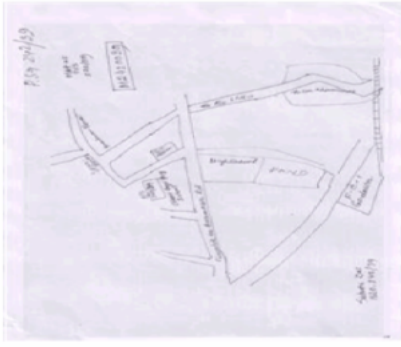

Nazri Naksha