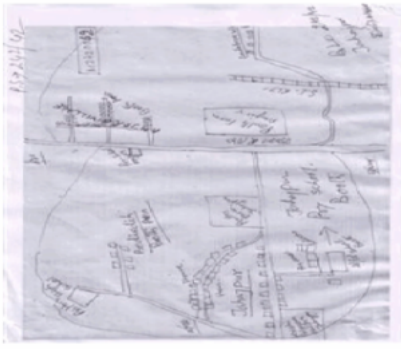

নির্বাচক নিবন্ধন আধিকারিকের স্বাক্ষর

Nazri Naksha

Google Map View

Polling Station Building Front View

Polling Station Front View

Cad View

Key MAP View

বিধানসভা নির্বাচনক্ষেত্রের নং, নাম : 242-পুরুলিয়া
ভাগ নং, নাম : 1-জাহাজপুর ও আমজোড়া লেদাবেড়া