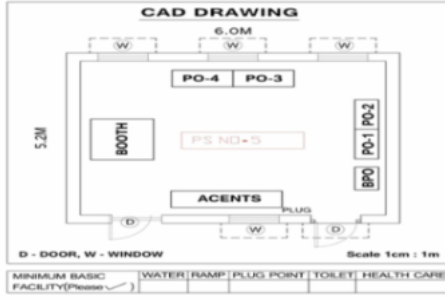

নির্বাচক নিবন্ধন আধিকারিকের স্বাক্ষর

Nazri Naksha

Google Map View

Polling Station Building Front View

Polling Station Front View

Cad View

Key MAP View

1 নাম : সাগর কৈবর্ত পিতার নাম: জ্যোতিলাল কৈবর্ত বাড়ির নং : n0004 বয়স : 59 লিঙ্গ : পুরুষ ফটো উপলব্ধ	WB/34/238/552267	2 নাম : চপলা কৈবর্ত স্বামীর নাম: সাগর কৈবর্ত বাড়ির নং : n0004 বয়স : 56 লিঙ্গ : মহিলা ফটো উপলব্ধ	WB/34/238/552285	3 নাম : রেখা কৈবর্ত স্বামীর নাম: ফটিক কৈবর্ত বাড়ির নং : n0004 বয়স : 51 লিঙ্গ : মহিলা ফটো উপলব্ধ	WB/34/238/552482
4 নাম : অর্জুন কৈবর্ত পিতার নাম: ফটিক কৈবর্ত বাড়ির নং : n0004 বয়স : 30 লিঙ্গ : পুরুষ ফটো উপলব্ধ	WIT1581511	5 নাম : পবিতা দেবী স্বামীর নাম: করালি কৈবর্ত বাড়ির নং : n0004 বয়স : 62 লিঙ্গ : মহিলা ফটো উপলব্ধ	MJP2084804	6 নাম : রীনা দেবী স্বামীর নাম: সীতারাম কৈবর্ত বাড়ির নং : n0004 বয়স : 44 লিঙ্গ : মহিলা ফটো উপলব্ধ	MJP2639177
7 নাম : রাধেশ্যাম কৈবর্ত পিতার নাম: করালি কৈবর্ত বাড়ির নং : n0004 বয়স : 39 লিঙ্গ : পুরুষ ফটো উপলব্ধ	MJP2639185	8 নাম : বিভীষন কৈবর্ত পিতার নাম: করালি কৈবর্ত বাড়ির নং : n0004 বয়স : 34 লিঙ্গ : পুরুষ ফটো উপলব্ধ	WIT1282037	9 নাম : সীতারাম কৈবর্ত পিতার নাম: করালি কৈবর্ত বাড়ির নং : n0004 বয়স : 47 লিঙ্গ : পুরুষ ফটো উপলব্ধ	MJP2639193
10 নাম : সত্যবতী কৈবর্ত স্বামীর নাম: রাধেশ্যাম কৈবর্ত বাড়ির নং : n0004 বয়স : 30 লিঙ্গ : মহিলা ফটো উপলব্ধ	WIT1581529	11 নাম : জয়শ্রী কৈবর্ত পিতার নাম: বিভীষন কৈবর্ত বাড়ির নং : এন0004 বয়স : 23 লিঙ্গ : মহিলা ফটো উপলব্ধ	WIT2614261	12 নাম : কেয়া কৈবর্ত স্বামীর নাম: চন্দন কৈবর্ত বাড়ির নং : 000 বয়স : 24 লিঙ্গ : মহিলা ফটো উপলব্ধ	WIT2203826
13 নাম : ফাল্গুনী কৈবর্ত স্বামীর নাম: বলরাম কৈবর্ত বাড়ির নং : 123 বয়স : 26 লিঙ্গ : মহিলা ফটো উপলব্ধ	WIT2203453	14 নাম : শিবু কৈবর্ত পিতার নাম: অশোক কৈবর্ত বাড়ির নং : 123 বয়স : 24 লিঙ্গ : পুরুষ ফটো উপলব্ধ	WIT2203495	15 নাম : দীপক কৈবর্ত পিতার নাম: অজয় কৈবর্ত বাড়ির নং : 00 বয়স : 26 লিঙ্গ : পুরুষ ফটো উপলব্ধ	WIT2334605
16 নাম : বুদ্ধেশ্বর কৈবর্ত পিতার নাম: বিজয় কৈবর্ত বাড়ির নং : 00 বয়স : 25 লিঙ্গ : পুরুষ ফটো উপলব্ধ	WIT2334753	17 নাম : বাবলু কৈবর্ত পিতার নাম: সুভাষ কৈবর্ত বাড়ির নং : 00 বয়স : 26 লিঙ্গ : পুরুষ ফটো উপলব্ধ	WIT2334043	18 নাম : মহেশ্বর কৈবর্ত পিতার নাম: বিমল কৈবর্ত বাড়ির নং : 00 বয়স : 24 লিঙ্গ : পুরুষ ফটো উপলব্ধ	WIT2333540
19 নাম : সনকা কৈবর্ত স্বামীর নাম: রামকৃষ্ণ কৈবর্ত বাড়ির নং : 00 বয়স : 37 লিঙ্গ : মহিলা ফটো উপলব্ধ	WIT2334365	20 নাম : কবিতা কৈবর্ত স্বামীর নাম: নীলকণ্ঠ কৈবর্ত বাড়ির নং : n0080 বয়স : 28 লিঙ্গ : মহিলা ফটো উপলব্ধ	WIT2031771	21 নাম : পদ্মাবতী কৈবর্ত স্বামীর নাম: উত্তম কৈবর্ত বাড়ির নং : এন000 বয়স : 26 লিঙ্গ : মহিলা ফটো উপলব্ধ	WIT2417210
22 নাম : বিশাকা কৈবর্ত স্বামীর নাম: বানেশ্বর কৈবর্ত বাড়ির নং : এন000 বয়স : 31 লিঙ্গ : মহিলা ফটো উপলব্ধ	WIT2417236	23 নাম : যজ্ঞেশ্বর কৈবর্ত পিতার নাম: বিজয় কৈবর্ত বাড়ির নং : n0092 বয়স : 29 লিঙ্গ : পুরুষ ফটো উপলব্ধ	WIT1921337	24 নাম : লক্ষ্মীকান্ত কৈবর্ত পিতার নাম: সিপতি কৈবর্ত বাড়ির নং : n0002 বয়স : 66 লিঙ্গ : পুরুষ ফটো উপলব্ধ	WB/34/238/552022
25 নাম : পুতলা কৈবর্ত স্বামীর নাম: লক্ষ্মীকান্ত কৈবর্ত বাড়ির নং : n0002 বয়স : 61 লিঙ্গ : মহিলা ফটো উপলব্ধ	WB/34/238/552761	26 নাম : বিক্রম কৈবর্ত পিতার নাম: লক্ষ্মীকান্ত কৈবর্ত বাড়ির নং : n0002 বয়স : 31 লিঙ্গ : পুরুষ ফটো উপলব্ধ	WIT1733385	27 নাম : মধু কৈবর্ত পিতার নাম: লক্ষ্মীকান্ত কৈবর্ত বাড়ির নং : n0002 বয়স : 30 লিঙ্গ : পুরুষ ফটো উপলব্ধ	WIT1733393
28 নাম : অশ্বিনী কৈবর্ত পিতার নাম: বিভূতি কৈবর্ত বাড়ির নং : n0003 বয়স : 59 লিঙ্গ : পুরুষ ফটো উপলব্ধ	WB/34/238/552003	29 নাম : বিনতা কৈবর্ত স্বামীর নাম: অশ্বিনী কৈবর্ত বাড়ির নং : n0003 বয়স : 55 লিঙ্গ : মহিলা ফটো উপলব্ধ	WB/34/238/552078	30 নাম : বলরাম কৈবর্ত পিতার নাম: অশ্বিনী কৈবর্ত বাড়ির নং : n0003 বয়স : 36 লিঙ্গ : পুরুষ ফটো উপলব্ধ	WIT1170109