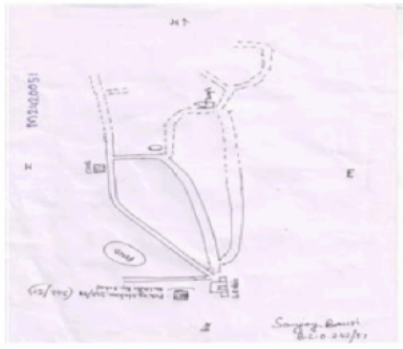

Nazri Naksha