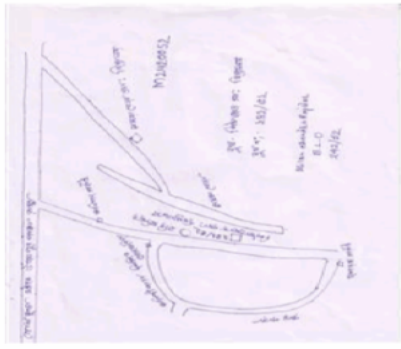

Nazri Naksha