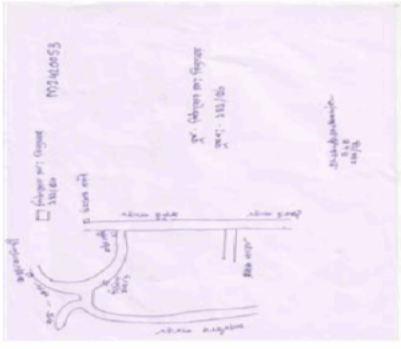

Nazri Naksha