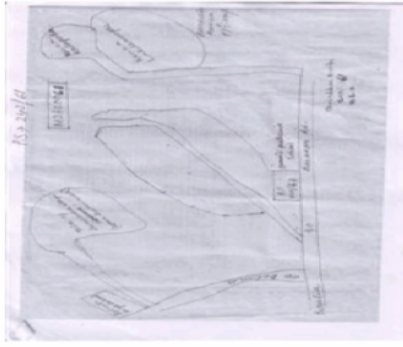

Nazri Naksha