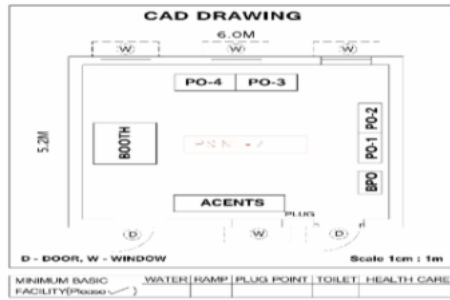

নির্বাচক নিবন্ধন আধিকারিকের স্বাক্ষর

Nazri Naksha

Google Map View

Polling Station Building Front View

Polling Station Front View

Cad View

Key MAP View

1 নাম : ইসমাইল অনসারী পিতার নাম: শিশির অনসারী বাড়ির নং : 094 বয়স : 25 লিঙ্গ : পুরুষ	WIT2204345 ফটো উপলব্ধ	2 নাম : রাইতুন বিবি স্বামীর নাম: ইসমাইল অনসারী বাড়ির নং : এন0004 বয়স : 20 লিঙ্গ : মহিলা	WIT2574622 ফটো উপলব্ধ	3 নাম : আলিম অনসারী পিতার নাম: ইসলাম অনসারী বাড়ির নং : 009 বয়স : 25 লিঙ্গ : মহিলা	WIT2204352 ফটো উপলব্ধ
4 নাম : আজিদ আনসারী পিতার নাম: ইসুপ আনসারী বাড়ির নং : n0306 বয়স : 25 লিঙ্গ : পুরুষ	WIT2338010 ফটো উপলব্ধ	5 নাম : রাবিনা বিবি স্বামীর নাম: আজিদ আনসারী বাড়ির নং : এন0023 বয়স : 22 লিঙ্গ : মহিলা	WIT2476018 ফটো উপলব্ধ	6 নাম : রামজান আনসারী পিতার নাম: নুসেম আনসারী বাড়ির নং : এন000 বয়স : 22 লিঙ্গ : পুরুষ	WIT2419356 ফটো উপলব্ধ
7 নাম : ফাইজুন বিবি স্বামীর নাম: মোবরক আনসারী বাড়ির নং : এন000 বয়স : 27 লিঙ্গ : মহিলা	WIT2419513 ফটো উপলব্ধ	8 নাম : আইনুল আনসারী পিতার নাম: নুসেম আনসারী বাড়ির নং : এন000 বয়স : 24 লিঙ্গ : পুরুষ	WIT2419547 ফটো উপলব্ধ	9 নাম : মেমজান খাতুন স্বামীর নাম: মল্ল আনসারী বাড়ির নং : এন0007 বয়স : 26 লিঙ্গ : মহিলা	WIT2419117 ফটো উপলব্ধ
10 নাম : প্রদীপ রাজোয়াড় পিতার নাম: চন্দ্র কান্ত রাজোয়াড় বাড়ির নং : এন0001 বয়স : 25 লিঙ্গ : পুরুষ	WIT2104123 ফটো উপলব্ধ	11 নাম : রাজিনা বিবি স্বামীর নাম: সাজিদ আনসারী বাড়ির নং : এন0023 বয়স : 21 লিঙ্গ : মহিলা	WIT2476000 ফটো উপলব্ধ	12 নাম : আয়ুপ আনসারী পিতার নাম: নুসেম আনসারী বাড়ির নং : n0003 বয়স : 28 লিঙ্গ : পুরুষ	WIT1831023 ফটো উপলব্ধ
13 নাম : কারিশমা খাতুন স্বামীর নাম: আকবর আনসারী বাড়ির নং : n0003 বয়স : 26 লিঙ্গ : মহিলা	WIT2032308 ফটো উপলব্ধ	14 নাম : হোসেন আনসারী পিতার নাম: হাজারী আনসারী বাড়ির নং : n0003 বয়স : 52 লিঙ্গ : পুরুষ	WIT0023655 ফটো উপলব্ধ	15 নাম : জাহেদা বিবি স্বামীর নাম: ইয়াকুপ আনসারী বাড়ির নং : n0001 বয়স : 35 লিঙ্গ : মহিলা	WIT1831221 ফটো উপলব্ধ
16 নাম : সাজিদ আনসারী পিতার নাম: ইসুপ আনসারী বাড়ির নং : n0095 বয়স : 27 লিঙ্গ : পুরুষ	WIT1936640 ফটো উপলব্ধ	17 নাম : আসগর আলি আনসারী পিতার নাম: হোসেন আনসারী বাড়ির নং : নং 047 বয়স : 25 লিঙ্গ : পুরুষ	WIT2072882 ফটো উপলব্ধ	18 নাম : মহঃমুন্তার আনসারী মায়ের নাম: হোসেন ভানু আনসারী বাড়ির নং : n0003 বয়স : 32 লিঙ্গ : পুরুষ	WIT1409994 ফটো উপলব্ধ
19 নাম : সবিনা খাতুন স্বামীর নাম: নজরুল আনসারী বাড়ির নং : n0001 বয়স : 35 লিঙ্গ : মহিলা	WIT1714153 ফটো উপলব্ধ	20 নাম : হাসেনা ভানু বিবি স্বামীর নাম: হাঃমঃ আনসারী বাড়ির নং : n0003 বয়স : 55 লিঙ্গ : মহিলা	WB/34/238/543417 ফটো উপলব্ধ	21 নাম : কুলসুম বিবি স্বামীর নাম: মনসুর আলম আনসারী বাড়ির নং : n0004 বয়স : 31 লিঙ্গ : মহিলা	WIT1494707 ফটো উপলব্ধ
22 নাম : মহরম আনসারী পিতার নাম: সবেরাভী আনসারী বাড়ির নং : এন0009 বয়স : 25 লিঙ্গ : পুরুষ	WIT2104545 ফটো উপলব্ধ	23 নাম : সামিমা খাতুন স্বামীর নাম: আউদ আনসারী বাড়ির নং : এন0004 বয়স : 27 লিঙ্গ : মহিলা	WIT2104164 ফটো উপলব্ধ	24 নাম : ক্ষমা রাজোয়াড় স্বামীর নাম: বিমল কিশোর রাজোয়াড় বাড়ির নং : এন0008 বয়স : 26 লিঙ্গ : মহিলা	WIT2104495 ফটো উপলব্ধ
25 নাম : নইম আনসারী পিতার নাম: নেজাম আনসারী বাড়ির নং : এন0025 বয়স : 21 লিঙ্গ : পুরুষ	WIT2475994 ফটো উপলব্ধ	26 নাম : আসরুপ আলি আনসারী পিতার নাম: হোসেন আনসারী বাড়ির নং : 123 বয়স : 24 লিঙ্গ : পুরুষ	WIT2204253 ফটো উপলব্ধ	27 নাম : ইনুশ আনসারী পিতার নাম: কাশিম আনসারী বাড়ির নং : n0003 বয়স : 28 লিঙ্গ : পুরুষ	WIT1830900 ফটো উপলব্ধ
28 নাম : মনসুর আলম আনসারী পিতার নাম: হাতিম আনসারী বাড়ির নং : n0004 বয়স : 34 লিঙ্গ : পুরুষ	WIT1003151 ফটো উপলব্ধ	29 নাম : মোবারক আনসারী পিতার নাম: ইয়াদলি আনসারী বাড়ির নং : n0001 বয়স : 28 লিঙ্গ : পুরুষ	WIT1830983 ফটো উপলব্ধ	30 নাম : সামিমা আনসারী স্বামীর নাম: আবেদিন আনসারী বাড়ির নং : n0004 বয়স : 37 লিঙ্গ : মহিলা	MJP2941730 ফটো উপলব্ধ