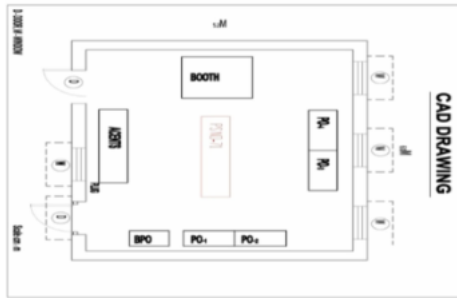

নির্বাচক নিবন্ধন আধিকারিকের স্বাক্ষর

Nazri Naksha

Google Map View

Polling Station Building Front View

Polling Station Front View

Cad View

Key MAP View

1 নাম : আসেনা বিবি স্বামীর নাম: সেক কমরুদ্দিন বাড়ির নং : n0205 বয়স : 40 লিঙ্গ : মহিলা	FXP2640779 ফটো উপলব্ধ	2 নাম : সমজিদা বিবি স্বামীর নাম: আরিফ সেক বাড়ির নং : n0198 বয়স : 35 লিঙ্গ : মহিলা	WIT1749548 ফটো উপলব্ধ	3 নাম : সেক রেজাউল পিতার নাম: সেক আব্বাস বাড়ির নং : n0198 বয়স : 39 লিঙ্গ : পুরুষ	FXP2197358 ফটো উপলব্ধ
4 নাম : সেক আরিফ পিতার নাম: আলি রোসেন বাড়ির নং : n0198 বয়স : 41 লিঙ্গ : পুরুষ	FXP2195261 ফটো উপলব্ধ	5 নাম : রুকসানা বিবি স্বামীর নাম: সেক বাহারাম বাড়ির নং : n0198 বয়স : 40 লিঙ্গ : মহিলা	WIT1304757 ফটো উপলব্ধ	6 নাম : সেক বাহারাম পিতার নাম: কাবিল বাড়ির নং : n0198 বয়স : 41 লিঙ্গ : পুরুষ	FXP2195279 ফটো উপলব্ধ
7 নাম : ভবানী মাহাত স্বামীর নাম: অনিল মাহাত বাড়ির নং : n0198 বয়স : 41 লিঙ্গ : মহিলা	FXP2195295 ফটো উপলব্ধ	8 নাম : সেক তাবারক পিতার নাম: রফিক বাড়ির নং : n0198 বয়স : 42 লিঙ্গ : পুরুষ	FXP2195220 ফটো উপলব্ধ	9 নাম : সেক বকতিয়ার পিতার নাম: সেক আব্বাস বাড়ির নং : n0198 বয়স : 42 লিঙ্গ : পুরুষ	FXP2195238 ফটো উপলব্ধ
10 নাম : রেবতী মাহাত স্বামীর নাম: পরিমল মাহাত বাড়ির নং : n0198 বয়স : 42 লিঙ্গ : মহিলা	FXP2195246 ফটো উপলব্ধ	11 নাম : পূর্ণিমা মাহাত স্বামীর নাম: সুবল মাহাত বাড়ির নং : n0198 বয়স : 42 লিঙ্গ : মহিলা	FXP2195253 ফটো উপলব্ধ	12 নাম : ভাগ্যবতী মাহাত স্বামীর নাম: নাগর মাহাত বাড়ির নং : n0198 বয়স : 44 লিঙ্গ : মহিলা	FXP2195212 ফটো উপলব্ধ
13 নাম : কপুরা মাহাত স্বামীর নাম: মাধব মাহাত বাড়ির নং : n0198 বয়স : 46 লিঙ্গ : মহিলা	FXP2195204 ফটো উপলব্ধ	14 নাম : সামসুনা বিবি স্বামীর নাম: মইমুদ্দিন সেক বাড়ির নং : n0177 বয়স : 35 লিঙ্গ : মহিলা	WIT1515162 ফটো উপলব্ধ	15 নাম : সেক মইমুদ্দিন পিতার নাম: সেক আলিমুদ্দিন বাড়ির নং : n0177 বয়স : 38 লিঙ্গ : পুরুষ	FXP2640746 ফটো উপলব্ধ
16 নাম : ইয়াসিম সেক পিতার নাম: সফিক সেক বাড়ির নং : n0119 বয়স : 65 লিঙ্গ : পুরুষ	WB/35/243/174623 ফটো উপলব্ধ	17 নাম : নাজেকা বিবি স্বামীর নাম: ইয়াসিম সেক বাড়ির নং : n0119 বয়স : 59 লিঙ্গ : মহিলা	FXP2194918 ফটো উপলব্ধ	18 নাম : মুস্তাক সেক পিতার নাম: সফিক সেক বাড়ির নং : n0119 বয়স : 59 লিঙ্গ : পুরুষ	WB/35/243/174495 ফটো উপলব্ধ
19 নাম : সুলেমান সেক পিতার নাম: সফিক সেক বাড়ির নং : n0119 বয়স : 54 লিঙ্গ : পুরুষ	WB/35/243/174096 ফটো উপলব্ধ	20 নাম : তাবিলা বিবি স্বামীর নাম: সেলেমান বাড়ির নং : n0119 বয়স : 46 লিঙ্গ : মহিলা	FXP2194934 ফটো উপলব্ধ	21 নাম : আরমান সেক পিতার নাম: সফিক সেক বাড়ির নং : n0119 বয়স : 46 লিঙ্গ : পুরুষ	FXP1816586 ফটো উপলব্ধ
22 নাম : কমিশা বিবি স্বামীর নাম: লতিফ শেখ বাড়ির নং : n0119 বয়স : 44 লিঙ্গ : মহিলা	FXP2194926 ফটো উপলব্ধ	23 নাম : মুক্তিপদ মাহাত স্বামীর নাম: পান মাহাত বাড়ির নং : n0119 বয়স : 40 লিঙ্গ : পুরুষ	FXP2194942 ফটো উপলব্ধ	24 নাম : শেফালী মাহাত স্বামীর নাম: মুক্তিপদ মাহাত বাড়ির নং : n0119 বয়স : 37 লিঙ্গ : মহিলা	WIT1009281 ফটো উপলব্ধ
25 নাম : সাবা বিবি পিতার নাম: সেক ইয়াসিন বাড়ির নং : n0119 বয়স : 37 লিঙ্গ : মহিলা	WIT1426972 ফটো উপলব্ধ	26 নাম : সেক হাফিজুল পিতার নাম: সেক ইয়াসিন বাড়ির নং : n0119 বয়স : 32 লিঙ্গ : পুরুষ	WIT1426980 ফটো উপলব্ধ	27 নাম : সেক হাদিস পিতার নাম: হারুন সেক বাড়ির নং : n0159 বয়স : 62 লিঙ্গ : পুরুষ	WB/35/243/174223 ফটো উপলব্ধ
28 নাম : সেক কমরুদ্দিন পিতার নাম: সেক হাম্মান বাড়ির নং : n0159 বয়স : 38 লিঙ্গ : পুরুষ	FXP2449346 ফটো উপলব্ধ	29 নাম : নুনেহার বিবি স্বামীর নাম: আরদেহ বাড়ির নং : 000 বয়স : 51 লিঙ্গ : মহিলা	WIT1286673 ফটো উপলব্ধ	30 নাম : মল্লান সেক পিতার নাম: ইয়াসিন সেক বাড়ির নং : N119 বয়স : 26 লিঙ্গ : পুরুষ	WIT2260263 ফটো উপলব্ধ