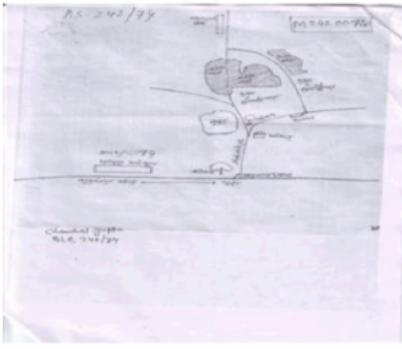

Nazri Naksha