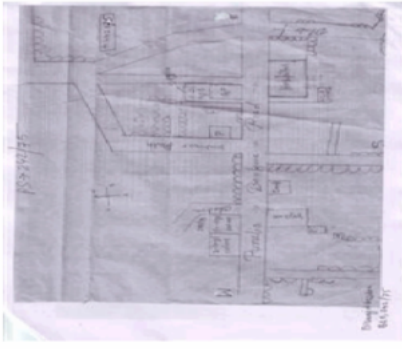

নির্বাচক নিবন্ধন আধিকারিকের স্বাক্ষর

Nazri Naksha

Google Map View

Polling Station Building Front View

Polling Station Front View

Cad View

Key MAP View

1 নাম : অরুণ অধিকারী পিতার নাম: শুভেন্দু অধিকারী বাড়ির নং : n0062 বয়স : 31 লিঙ্গ : পুরুষ	WIT1516046 ফটো উপলব্ধ	2 নাম : বরুণ অধিকারী পিতার নাম: শুভেন্দু অধিকারী বাড়ির নং : n0062 বয়স : 28 লিঙ্গ : পুরুষ	WIT1852474 ফটো উপলব্ধ	3 নাম : শান্তি অধিকারী স্বামীর নাম: অরুণ অধিকারী বাড়ির নং : n0062 বয়স : 28 লিঙ্গ : মহিলা	WIT1953827 ফটো উপলব্ধ
4 নাম : সাগরী অধিকারী স্বামীর নাম: শুভেন্দু অধিকারী বাড়ির নং : n0062 বয়স : 49 লিঙ্গ : মহিলা	WIT1009612 ফটো উপলব্ধ	5 নাম : নিতু উপাধ্যায় ওবা স্বামীর নাম: রঞ্জিত কুমার ওবা বাড়ির নং : N-0022 বয়স : 32 লিঙ্গ : মহিলা	WIT2082311 ফটো উপলব্ধ	6 নাম : সৌমেন্দ্র নাথ ওবা পিতার নাম: মনীভূষণ ওবা বাড়ির নং : n0037 বয়স : 69 লিঙ্গ : পুরুষ	FXP2541852 ফটো উপলব্ধ
7 নাম : পবিত্র কুমার ওবা পিতার নাম: প্রাণতোষ ওবা বাড়ির নং : n0022 বয়স : 71 লিঙ্গ : পুরুষ	WIT2227197 ফটো উপলব্ধ	8 নাম : রাগীনি লাল ওবা স্বামীর নাম: রামকৃষ্ণ ওবা বাড়ির নং : n0041 বয়স : 38 লিঙ্গ : মহিলা	GPF2293280 ফটো উপলব্ধ	9 নাম : রুমা ওবা স্বামীর নাম: পবিত্র ওবা বাড়ির নং : n0022 বয়স : 61 লিঙ্গ : মহিলা	WIT2227205 ফটো উপলব্ধ
10 নাম : চিত্তরঞ্জন ওবা পিতার নাম: মহাদেব ওবা বাড়ির নং : n0019 বয়স : 89 লিঙ্গ : পুরুষ	WIT2291425 ফটো উপলব্ধ	11 নাম : সৌম্যদীপা ওবা পিতার নাম: শ্যামচাঁদ ওবা বাড়ির নং : N039 বয়স : 24 লিঙ্গ : পুরুষ	WIT2266542 ফটো উপলব্ধ	12 নাম : নিবেদিতা ওবা স্বামীর নাম: ফণিভূষণ ওবা বাড়ির নং : n0039 বয়স : 98 লিঙ্গ : মহিলা	WIT2291466 ফটো উপলব্ধ
13 নাম : নীশা রাজহংস ওবা স্বামীর নাম: দীপাশীষ ওবা বাড়ির নং : 000 বয়স : 26 লিঙ্গ : মহিলা	GPV0046243 ফটো উপলব্ধ	14 নাম : পৌলমী ওবা পিতার নাম: জয়ন্ত কুমার ওবা বাড়ির নং : n0281 বয়স : 27 লিঙ্গ : মহিলা	WIT2001584 ফটো উপলব্ধ	15 নাম : শ্রেয়া ওবা পিতার নাম: প্রদ্যুৎ ওবা বাড়ির নং : n0039 বয়স : 28 লিঙ্গ : মহিলা	WIT1953793 ফটো উপলব্ধ
16 নাম : রুমা ওবা স্বামীর নাম: শ্যাম চাঁদ ওবা বাড়ির নং : n0039 বয়স : 46 লিঙ্গ : মহিলা	FXP2222784 ফটো উপলব্ধ	17 নাম : সৌমিত্র ওবা পিতার নাম: নিমেষেন্দু ওবা বাড়ির নং : n0040 বয়স : 43 লিঙ্গ : পুরুষ	WIT1306232 ফটো উপলব্ধ	18 নাম : অশ্বেষা ওবা পিতার নাম: বিধান চন্দ্র ওবা বাড়ির নং : এন0191 বয়স : 20 লিঙ্গ : মহিলা	WIT2594141 ফটো উপলব্ধ
19 নাম : তথাগত ওবা পিতার নাম: সোমনাথ ওবা বাড়ির নং : এন-0017 বয়স : 26 লিঙ্গ : পুরুষ	WIT2107456 ফটো উপলব্ধ	20 নাম : সায়নী ওবা পিতার নাম: স্বরনেন্দু ওবা বাড়ির নং : এন-0035 বয়স : 26 লিঙ্গ : মহিলা	WIT2082139 ফটো উপলব্ধ	21 নাম : বিপ্লব ওবা পিতার নাম: দিলীপ কুমার ওবা বাড়ির নং : n0278 বয়স : 29 লিঙ্গ : পুরুষ	WIT2001550 ফটো উপলব্ধ
22 নাম : অর্ঘ্য ওবা পিতার নাম: উদয় কুমার ওবা বাড়ির নং : n0276 বয়স : 27 লিঙ্গ : পুরুষ	WIT2001535 ফটো উপলব্ধ	23 নাম : মন্দিরা ওবা পিতার নাম: রবিন্দ্রনাথ ওবা বাড়ির নং : n0285 বয়স : 27 লিঙ্গ : মহিলা	WIT2053742 ফটো উপলব্ধ	24 নাম : দীপালী ওবা স্বামীর নাম: আশিষ ওবা বাড়ির নং : n0135 বয়স : 64 লিঙ্গ : মহিলা	WB/35/243/213278 ফটো উপলব্ধ
25 নাম : দীপাশীষ ওবা পিতার নাম: আশীষ ওবা বাড়ির নং : n0135 বয়স : 35 লিঙ্গ : পুরুষ	WIT1009620 ফটো উপলব্ধ	26 নাম : পঙ্কজ ওবা পিতার নাম: হরিদাস ওবা বাড়ির নং : n0030 বয়স : 67 লিঙ্গ : পুরুষ	WIT2183846 ফটো উপলব্ধ	27 নাম : শ্যামা ওবা স্বামীর নাম: পঙ্কজ ওবা বাড়ির নং : n0030 বয়স : 53 লিঙ্গ : মহিলা	FXP2541837 ফটো উপলব্ধ
28 নাম : রামকৃষ্ণ ওবা পিতার নাম: দিপক চন্দ্র ওবা বাড়ির নং : n0041 বয়স : 51 লিঙ্গ : পুরুষ	WIT2183085 ফটো উপলব্ধ	29 নাম : শ্যামাশিষ ওবা পিতার নাম: হরতোষ ওবা বাড়ির নং : n0025 বয়স : 66 লিঙ্গ : পুরুষ	WIT2184430 ফটো উপলব্ধ	30 নাম : যুথিকা ওবা স্বামীর নাম: দীপক চন্দ্র ওবা বাড়ির নং : n0041 বয়স : 81 লিঙ্গ : মহিলা	WIT2183051 ফটো উপলব্ধ