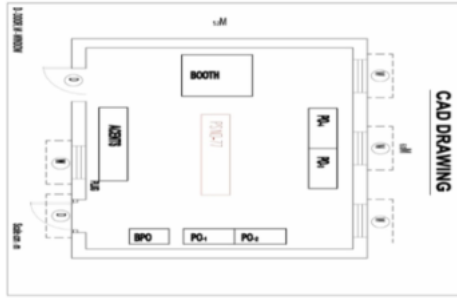

নির্বাচক নিবন্ধন আধিকারিকের স্বাক্ষর

Nazri Naksha

Google Map View

Polling Station Building Front View

Polling Station Front View

Cad View

Key MAP View

1 নাম : ভায়েরন বিবি স্বামীর নাম: আসিফুদ্দিন সেক বাড়ির নং : n0139 বয়স : 38 লিঙ্গ : মহিলা	FXP2682698 ফটো উপলব্ধ	2 নাম : সেক আসিফুদ্দিন পিতার নাম: সেক খলিল বাড়ির নং : n0139 বয়স : 44 লিঙ্গ : পুরুষ	FXP2062404 ফটো উপলব্ধ	3 নাম : সালু বিবি স্বামীর নাম: খেপু বাড়ির নং : n0136 বয়স : 42 লিঙ্গ : মহিলা	FXP2062354 ফটো উপলব্ধ
4 নাম : সেখ ফারিদ পিতার নাম: আবরাল সেক বাড়ির নং : n0146 বয়স : 39 লিঙ্গ : পুরুষ	WIT1009786 ফটো উপলব্ধ	5 নাম : আয়েশা বিবি স্বামীর নাম: সেক আসাদ বাড়ির নং : n0060 বয়স : 31 লিঙ্গ : মহিলা	WIT1480045 ফটো উপলব্ধ	6 নাম : আসমিনা বিবি পিতার নাম: মুস্তোফা সেক বাড়ির নং : n0178 বয়স : 29 লিঙ্গ : মহিলা	WIT1954247 ফটো উপলব্ধ
7 নাম : পরিলা বিবি স্বামীর নাম: সেক আবুল বাড়ির নং : n0183 বয়স : 63 লিঙ্গ : মহিলা	MQC3878576 ফটো উপলব্ধ	8 নাম : রিজিয়া বিবি পিতার নাম: সেক সাকাত বাড়ির নং : n0195 বয়স : 33 লিঙ্গ : মহিলা	WIT2065191 ফটো উপলব্ধ	9 নাম : আফসানা বিবি পিতার নাম: সেক আসাদ বাড়ির নং : n0194 বয়স : 27 লিঙ্গ : মহিলা	WIT2068666 ফটো উপলব্ধ
10 নাম : জোসনা বিবি স্বামীর নাম: সেক নাজিবুল বাড়ির নং : n0193 বয়স : 33 লিঙ্গ : মহিলা	WIT2069730 ফটো উপলব্ধ	11 নাম : সেক সাকির পিতার নাম: সেক সামসুদ্দিন বাড়ির নং : n0197 বয়স : 55 লিঙ্গ : পুরুষ	WIT2067593 ফটো উপলব্ধ	12 নাম : সেক খেপু পিতার নাম: বুচু বাড়ির নং : n0134 বয়স : 44 লিঙ্গ : পুরুষ	FXP2062305 ফটো উপলব্ধ
13 নাম : সেক হাফিজুল পিতার নাম: কুরবান বাড়ির নং : n0133 বয়স : 45 লিঙ্গ : পুরুষ	FXP2224194 ফটো উপলব্ধ	14 নাম : সনাপরি বিবি স্বামীর নাম: সেক সাদ্দাম বাড়ির নং : n0005 বয়স : 31 লিঙ্গ : মহিলা	WIT1612951 ফটো উপলব্ধ	15 নাম : সেক সাদ্দাম পিতার নাম: সেক একতার বাড়ির নং : n0005 বয়স : 31 লিঙ্গ : পুরুষ	WIT1613199 ফটো উপলব্ধ
16 নাম : সেক মনতাজ পিতার নাম: সেক একতার বাড়ির নং : n0005 বয়স : 34 লিঙ্গ : পুরুষ	WIT1613207 ফটো উপলব্ধ	17 নাম : হাসিনা বিবি স্বামীর নাম: একতার সেখ বাড়ির নং : n0005 বয়স : 51 লিঙ্গ : মহিলা	FXP2225399 ফটো উপলব্ধ	18 নাম : সাতকুনা বিবি স্বামীর নাম: গিয়াসউদ্দিন বাড়ির নং : n0004 বয়স : 46 লিঙ্গ : মহিলা	FXP2224202 ফটো উপলব্ধ
19 নাম : সেক ইব্রাহিম মায়ের নাম: ফতেমা বিবি বাড়ির নং : n0153 বয়স : 34 লিঙ্গ : পুরুষ	WIT1612712 ফটো উপলব্ধ	20 নাম : লক্ষ্মী মালিক স্বামীর নাম: সঞ্জু গরাই বাড়ির নং : ছটমুড়া বয়স : 23 লিঙ্গ : মহিলা	RMR2504926 ফটো উপলব্ধ	21 নাম : আন্তপরি বিবি স্বামীর নাম: সেক ফরিদ বাড়ির নং : n0146 বয়স : 30 লিঙ্গ : মহিলা	WIT1612845 ফটো উপলব্ধ
22 নাম : মিনা বিবি স্বামীর নাম: সেক লালচাঁদ বাড়ির নং : n0154 বয়স : 34 লিঙ্গ : মহিলা	WIT1613132 ফটো উপলব্ধ	23 নাম : জিন্নাতা বিবি স্বামীর নাম: সেক রাশিদ বাড়ির নং : n0155 বয়স : 30 লিঙ্গ : মহিলা	WIT1613165 ফটো উপলব্ধ	24 নাম : নেয়ামতউল্লা সেক পিতার নাম: ডাক্তার সেক বাড়ির নং : n0156 বয়স : 35 লিঙ্গ : পুরুষ	WIT1306786 ফটো উপলব্ধ
25 নাম : সাকিলা খাতুন পিতার নাম: সৈয়দ আলি খাঁন বাড়ির নং : এন0109 বয়স : 27 লিঙ্গ : মহিলা	RNG2213981 ফটো উপলব্ধ	26 নাম : রসুলা বিবি স্বামীর নাম: জালিমুল সেক বাড়ির নং : n0166 বয়স : 44 লিঙ্গ : মহিলা	FXP2224236 ফটো উপলব্ধ	27 নাম : সেক মকিমউদ্দিন পিতার নাম: ফিরোজ বাড়ির নং : n0173 বয়স : 53 লিঙ্গ : পুরুষ	WB/34/238/567381 ফটো উপলব্ধ
28 নাম : সাইফুল হক সেক পিতার নাম: জিয়াউল হক সেক বাড়ির নং : n0175 বয়স : 37 লিঙ্গ : পুরুষ	WIT1009844 ফটো উপলব্ধ	29 নাম : জাইফা বিবি স্বামীর নাম: হাসিম সেক বাড়ির নং : n0176 বয়স : 61 লিঙ্গ : মহিলা	WB/35/243/216661 ফটো উপলব্ধ	30 নাম : মকরুল্লাহ বিবি স্বামীর নাম: রেয়াজ সেক বাড়ির নং : n0013 বয়স : 38 লিঙ্গ : মহিলা	FXP2643112 ফটো উপলব্ধ