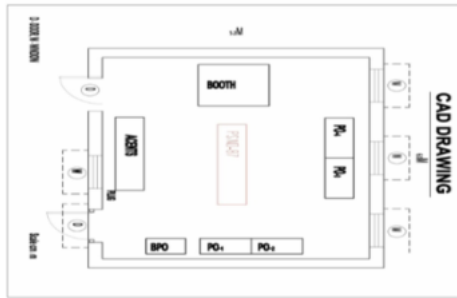

নির্বাচক নিবন্ধন আধিকারিকের স্বাক্ষর

Nazri Naksha

Google Map View

Polling Station Building Front View

Polling Station Front View

Cad View

Key MAP View

1 নাম : অতনু ওবা পিতার নাম: বিকাশ চন্দ্র ওবা বাড়ির নং : n0003 বয়স : 34 লিঙ্গ : পুরুষ	WIT1613306 ফটো উপলব্ধ	2 নাম : শ্রীতনু ওবা পিতার নাম: বিকাশ চন্দ্র ওবা বাড়ির নং : n0003 বয়স : 36 লিঙ্গ : পুরুষ	WIT1613298 ফটো উপলব্ধ	3 নাম : বিকাশ চন্দ্র ওবা পিতার নাম: ভূপেন্দ্র নাথ ওবা বাড়ির নং : n0003 বয়স : 66 লিঙ্গ : পুরুষ	WB/35/243/222444 ফটো উপলব্ধ
4 নাম : স্নেহাংগু ওবা পিতার নাম: সচিত্র ওবা বাড়ির নং : n0002 বয়স : 38 লিঙ্গ : পুরুষ	WIT0302885 ফটো উপলব্ধ	5 নাম : সাগরিকা ওবা মায়ের নাম: সচিত্র ওবা বাড়ির নং : n0002 বয়স : 55 লিঙ্গ : মহিলা	WB/35/243/222187 ফটো উপলব্ধ	6 নাম : জননী কর্মকার স্বামীর নাম: তরনী কর্মকার বাড়ির নং : n0005 বয়স : 45 লিঙ্গ : মহিলা	FXP2229565 ফটো উপলব্ধ
7 নাম : তরনী কর্মকার পিতার নাম: সমন কর্মকার বাড়ির নং : n0005 বয়স : 53 লিঙ্গ : পুরুষ	FXP1421627 ফটো উপলব্ধ	8 নাম : ভক্ত কর্মকার পিতার নাম: বরুণ কর্মকার বাড়ির নং : n0005 বয়স : 30 লিঙ্গ : পুরুষ	WIT1613363 ফটো উপলব্ধ	9 নাম : দীনমনি কর্মকার পিতার নাম: বরুণ কর্মকার বাড়ির নং : n0005 বয়স : 31 লিঙ্গ : মহিলা	WIT1613462 ফটো উপলব্ধ
10 নাম : নীরদা কর্মকার স্বামীর নাম: বরুণ কর্মকার বাড়ির নং : n0005 বয়স : 56 লিঙ্গ : মহিলা	WB/35/243/222684 ফটো উপলব্ধ	11 নাম : বরুণ কর্মকার পিতার নাম: সমন কর্মকার বাড়ির নং : n0005 বয়স : 63 লিঙ্গ : পুরুষ	WB/35/243/222679 ফটো উপলব্ধ	12 নাম : প্রদীপ কর্মকার পিতার নাম: অরুণ কর্মকার বাড়ির নং : n0005 বয়স : 29 লিঙ্গ : পুরুষ	WIT1751460 ফটো উপলব্ধ
13 নাম : কৃষ্ণ কর্মকার পিতার নাম: অরুণ কর্মকার বাড়ির নং : n0005 বয়স : 28 লিঙ্গ : পুরুষ	WIT1613470 ফটো উপলব্ধ	14 নাম : পুটি কর্মকার স্বামীর নাম: অরুণ কর্মকার বাড়ির নং : n0005 বয়স : 59 লিঙ্গ : মহিলা	WB/35/243/222510 ফটো উপলব্ধ	15 নাম : অরুণ কর্মকার পিতার নাম: সমন কর্মকার বাড়ির নং : n0005 বয়স : 69 লিঙ্গ : পুরুষ	WB/35/243/222660 ফটো উপলব্ধ
16 নাম : হেপ্ত কর্মকার স্বামীর নাম: অরুণ কর্মকার বাড়ির নং : n0005 বয়স : 62 লিঙ্গ : মহিলা	WIT2194694 ফটো উপলব্ধ	17 নাম : অর্চনা কর্মকার স্বামীর নাম: প্রদীপ কর্মকার বাড়ির নং : এন0005 বয়স : 24 লিঙ্গ : মহিলা	WIT2362101 ফটো উপলব্ধ	18 নাম : সোমা কর্মকার স্বামীর নাম: সঞ্জয় কর্মকার বাড়ির নং : এন00159 বয়স : 24 লিঙ্গ : মহিলা	IAP2088508 ফটো উপলব্ধ
19 নাম : বলরাম কর্মকার পিতার নাম: তরুণ কর্মকার বাড়ির নং : n0005 বয়স : 28 লিঙ্গ : পুরুষ	WIT1954528 ফটো উপলব্ধ	20 নাম : সঞ্জয় কর্মকার পিতার নাম: নীলকমল কর্মকার বাড়ির নং : n0159 বয়স : 27 লিঙ্গ : পুরুষ	WIT2001691 ফটো উপলব্ধ	21 নাম : কুসুম কর্মকার স্বামীর নাম: কৃষ্ণ কর্মকার বাড়ির নং : 00 বয়স : 27 লিঙ্গ : মহিলা	WIT2577450 ফটো উপলব্ধ
22 নাম : ঠানু কর্মকার স্বামীর নাম: ভক্ত কর্মকার বাড়ির নং : N-005 বয়স : 26 লিঙ্গ : মহিলা	WIT2272482 ফটো উপলব্ধ	23 নাম : কৃষ্ণ কালিন্দী পিতার নাম: শম্ভু কালিন্দী বাড়ির নং : n0089 বয়স : 50 লিঙ্গ : পুরুষ	WB/35/243/222785 ফটো উপলব্ধ	24 নাম : রেখা গরাই স্বামীর নাম: জয়রাম গরাই বাড়ির নং : N-009 বয়স : 33 লিঙ্গ : মহিলা	WIT2272201 ফটো উপলব্ধ
25 নাম : অনিমেশ গরাই পিতার নাম: সুভাষ গরাই বাড়ির নং : n0161 বয়স : 26 লিঙ্গ : পুরুষ	WIT2054039 ফটো উপলব্ধ	26 নাম : অজয় গরাই পিতার নাম: হীরালাল গরাই বাড়ির নং : n0009 বয়স : 28 লিঙ্গ : পুরুষ	WIT1924711 ফটো উপলব্ধ	27 নাম : খুকুমনি গরাই স্বামীর নাম: সঞ্জয় গরাই বাড়ির নং : n0009 বয়স : 29 লিঙ্গ : মহিলা	WIT1924729 ফটো উপলব্ধ
28 নাম : বিশুজিৎ গরাই পিতার নাম: তপন গরাই বাড়ির নং : এন-0019 বয়স : 25 লিঙ্গ : পুরুষ	WIT2141547 ফটো উপলব্ধ	29 নাম : কাজল গরাই স্বামীর নাম: বিশুজিৎ গরাই বাড়ির নং : নং0019 বয়স : 22 লিঙ্গ : মহিলা	WIT2503183 ফটো উপলব্ধ	30 নাম : আদরী গরাই স্বামীর নাম: মানিক গরাই বাড়ির নং : n0009 বয়স : 56 লিঙ্গ : মহিলা	WB/35/243/222502 ফটো উপলব্ধ