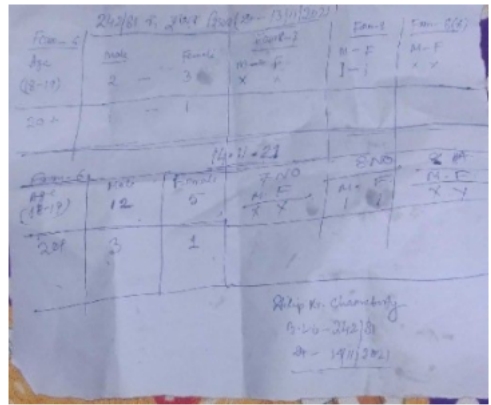

নির্বাচক নিবন্ধন আধিকারিকের স্বাক্ষর

Nazri Naksha

Google Map View

Polling Station Building Front View

Polling Station Front View

Cad View

Key MAP View

1 নাম : সাহেদা বিবি স্বামীর নাম: জাকির আনসারী বাড়ির নং : n0179 বয়স : 30 লিঙ্গ : মহিলা	WIT1614379 ফটো উপলব্ধ	2 নাম : ইয়াসিন আনসারী পিতার নাম: মাহিন্দী আনসারী বাড়ির নং : n0019 বয়স : 66 লিঙ্গ : পুরুষ	WB/35/243/225251 ফটো উপলব্ধ	3 নাম : হাজেরা বিবি স্বামীর নাম: ইয়াসিন আনসারী বাড়ির নং : n0019 বয়স : 59 লিঙ্গ : মহিলা	WB/35/243/225811 ফটো উপলব্ধ
4 নাম : হাফিজুল আনসারী পিতার নাম: ইয়াসিন আনসারী বাড়ির নং : n0019 বয়স : 28 লিঙ্গ : পুরুষ	WIT1854074 ফটো উপলব্ধ	5 নাম : আসরফ আনসারী পিতার নাম: কুদরত আনসারী বাড়ির নং : এন-0008 বয়স : 28 লিঙ্গ : পুরুষ	WIT2083178 ফটো উপলব্ধ	6 নাম : রাজ আনসারী পিতার নাম: কিসমৎ আনসারী বাড়ির নং : এন-0007 বয়স : 28 লিঙ্গ : পুরুষ	WIT2083160 ফটো উপলব্ধ
7 নাম : করিম আনসারী পিতার নাম: উমের আলী আনসারী বাড়ির নং : n0206 বয়স : 53 লিঙ্গ : পুরুষ	WIT2070266 ফটো উপলব্ধ	8 নাম : আর্বাজ আনসারী পিতার নাম: সর্বর আনসারী বাড়ির নং : 022 বয়স : 25 লিঙ্গ : পুরুষ	WIT2273787 ফটো উপলব্ধ	9 নাম : হজরত আনসারী পিতার নাম: আব্বাস আনসারী বাড়ির নং : n0021 বয়স : 40 লিঙ্গ : পুরুষ	FXP2234730 ফটো উপলব্ধ
10 নাম : ভূপেন ব্যানার্জী পিতার নাম: সুদীপ ব্যানার্জী বাড়ির নং : এন0081 বয়স : 21 লিঙ্গ : পুরুষ	WIT2504538 ফটো উপলব্ধ	11 নাম : নুরেশা বিবি স্বামীর নাম: আলিমুদ্দিন আনসারী বাড়ির নং : n0018 বয়স : 32 লিঙ্গ : মহিলা	WIT1854082 ফটো উপলব্ধ	12 নাম : রউপ আনসারী পিতার নাম: গোলাম সরবর আনসারী বাড়ির নং : এন0022 বয়স : 23 লিঙ্গ : পুরুষ	WIT2451037 ফটো উপলব্ধ
13 নাম : মিঠু বিবি স্বামীর নাম: আলিমুদ্দিন বসিরুদ্দিন বাড়ির নং : n0014 বয়স : 49 লিঙ্গ : মহিলা	FXP1857309 ফটো উপলব্ধ	14 নাম : সালমা খাতুন পিতার নাম: মহম্মদ আনসারী বাড়ির নং : এন0003 বয়স : 23 লিঙ্গ : মহিলা	WIT2450989 ফটো উপলব্ধ	15 নাম : সামিনা খাতুন বিবি স্বামীর নাম: হায়দর আনসারী বাড়ির নং : এন0018 বয়স : 24 লিঙ্গ : মহিলা	WIT2450864 ফটো উপলব্ধ
16 নাম : নুরআলম আনসারী পিতার নাম: হেলাল উদ্দিন আনসারী বাড়ির নং : n0022 বয়স : 28 লিঙ্গ : পুরুষ	WIT1853829 ফটো উপলব্ধ	17 নাম : সুরতন খাতুন স্বামীর নাম: হাকিম আনসারী বাড়ির নং : এন0020 বয়স : 23 লিঙ্গ : মহিলা	WIT2451284 ফটো উপলব্ধ	18 নাম : হাকিম আনসারী পিতার নাম: কবির আনসারী বাড়ির নং : n0020 বয়স : 30 লিঙ্গ : পুরুষ	WIT1955020 ফটো উপলব্ধ
19 নাম : হাজেরা বিবি পিতার নাম: আব্দুল গাফফার আনসারী বাড়ির নং : n0176 বয়স : 26 লিঙ্গ : মহিলা	WIT2054450 ফটো উপলব্ধ	20 নাম : মুকবুল আনসারী পিতার নাম: চমু আনসারী বাড়ির নং : n0010 বয়স : 66 লিঙ্গ : পুরুষ	WIT2473031 ফটো উপলব্ধ	21 নাম : রেশমা বিবি স্বামীর নাম: ওয়ারিশ আনসারী বাড়ির নং : এন0000 বয়স : 21 লিঙ্গ : মহিলা	WIT2504728 ফটো উপলব্ধ
22 নাম : মহম্মদ ফরিদ আনসারী পিতার নাম: রফিক আনসারী বাড়ির নং : 021 বয়স : 24 লিঙ্গ : পুরুষ	WIT2274009 ফটো উপলব্ধ	23 নাম : জহুরা বিবি স্বামীর নাম: আসরফ আনসারী বাড়ির নং : এন0008 বয়স : 25 লিঙ্গ : মহিলা	WIT2364123 ফটো উপলব্ধ	24 নাম : নাজমুন বিবি স্বামীর নাম: নঈম আনসারী বাড়ির নং : n0008 বয়স : 31 লিঙ্গ : মহিলা	WIT1853795 ফটো উপলব্ধ
25 নাম : ইব্রাহিম আনসারী পিতার নাম: রহমতুল্লা আনসারী বাড়ির নং : এন11 বয়স : 25 লিঙ্গ : পুরুষ	WIT2128452 ফটো উপলব্ধ	26 নাম : মজনু আনসারী পিতার নাম: আয়ুব আনসারী বাড়ির নং : এন14 বয়স : 28 লিঙ্গ : পুরুষ	WIT2128163 ফটো উপলব্ধ	27 নাম : মছরন বিবি স্বামীর নাম: সমীর আনসারী বাড়ির নং : এন0018 বয়স : 26 লিঙ্গ : মহিলা	WIT2133635 ফটো উপলব্ধ
28 নাম : কুরবান আনসারী পিতার নাম: মাহিন্দী আনসারী বাড়ির নং : n0018 বয়স : 91 লিঙ্গ : পুরুষ	WIT2293207 ফটো উপলব্ধ	29 নাম : সুখেন ব্যানার্জী পিতার নাম: সুদীপ ব্যানার্জী বাড়ির নং : এন0010 বয়স : 23 লিঙ্গ : পুরুষ	WIT2363844 ফটো উপলব্ধ	30 নাম : গুলাম আনসারী পিতার নাম: আমিন আনসারী বাড়ির নং : এন0000 বয়স : 22 লিঙ্গ : পুরুষ	WIT2504744 ফটো উপলব্ধ