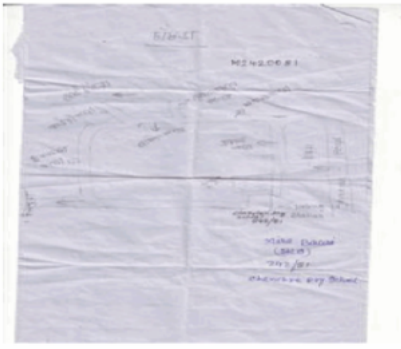

নির্বাচক নিবন্ধন আধিকারিকের স্বাক্ষর

Nazri Naksha

Google Map View

Polling Station Building Front View

Polling Station Front View

Cad View

Key MAP View

1 নাম : সাহেদা বিবি স্বামীর নাম: জাকির আনসারী বাড়ির নং : n0179 বয়স : 30 লিঙ্গ : মহিলা	WIT1614379 ফটো উপলব্ধ	2 নাম : ইয়াসিন আনসারী পিতার নাম: মাহিন্দী আনসারী বাড়ির নং : n0019 বয়স : 66 লিঙ্গ : পুরুষ	WB/35/243/225251 ফটো উপলব্ধ	3 নাম : হাজেরা বিবি স্বামীর নাম: ইয়াসিন আনসারী বাড়ির নং : n0019 বয়স : 59 লিঙ্গ : মহিলা	WB/35/243/225811 ফটো উপলব্ধ
4 নাম : হাফিজুল আনসারী পিতার নাম: ইয়াসিন আনসারী বাড়ির নং : n0019 বয়স : 28 লিঙ্গ : পুরুষ	WIT1854074 ফটো উপলব্ধ	5 নাম : আসরফ আনসারী পিতার নাম: কুদরত আনসারী বাড়ির নং : এন-0008 বয়স : 28 লিঙ্গ : পুরুষ	WIT2083178 ফটো উপলব্ধ	6 নাম : রাজ আনসারী পিতার নাম: কিসমৎ আনসারী বাড়ির নং : এন-0007 বয়স : 28 লিঙ্গ : পুরুষ	WIT2083160 ফটো উপলব্ধ
7 নাম : করিম আনসারী পিতার নাম: উমের আলী আনসারী বাড়ির নং : n0206 বয়স : 53 লিঙ্গ : পুরুষ	WIT2070266 ফটো উপলব্ধ	8 নাম : আর্বাজ আনসারী পিতার নাম: সর্বর আনসারী বাড়ির নং : 022 বয়স : 25 লিঙ্গ : পুরুষ	WIT2273787 ফটো উপলব্ধ	9 নাম : হজরত আনসারী পিতার নাম: আব্বাস আনসারী বাড়ির নং : n0021 বয়স : 40 লিঙ্গ : পুরুষ	FXP2234730 ফটো উপলব্ধ
10 নাম : ভূপেন ব্যানার্জী পিতার নাম: সুদীপ ব্যানার্জী বাড়ির নং : এন0081 বয়স : 21 লিঙ্গ : পুরুষ	WIT2504538 ফটো উপলব্ধ	11 নাম : নুরেশা বিবি স্বামীর নাম: আলিমুদ্দিন আনসারী বাড়ির নং : n0018 বয়স : 32 লিঙ্গ : মহিলা	WIT1854082 ফটো উপলব্ধ	12 নাম : রউপ আনসারী পিতার নাম: গোলাম সরবর আনসারী বাড়ির নং : এন0022 বয়স : 23 লিঙ্গ : পুরুষ	WIT2451037 ফটো উপলব্ধ
13 নাম : মিঠু বিবি স্বামীর নাম: আলিমুদ্দিন বসিরুদ্দিন বাড়ির নং : n0014 বয়স : 49 লিঙ্গ : মহিলা	FXP1857309 ফটো উপলব্ধ	14 নাম : সালমা খাতুন পিতার নাম: মহম্মদ আনসারী বাড়ির নং : এন0003 বয়স : 23 লিঙ্গ : মহিলা	WIT2450989 ফটো উপলব্ধ	15 নাম : সামিনা খাতুন বিবি স্বামীর নাম: হায়দর আনসারী বাড়ির নং : এন0018 বয়স : 24 লিঙ্গ : মহিলা	WIT2450864 ফটো উপলব্ধ
16 নাম : নুরআলম আনসারী পিতার নাম: হেলাল উদ্দিন আনসারী বাড়ির নং : n0022 বয়স : 28 লিঙ্গ : পুরুষ	WIT1853829 ফটো উপলব্ধ	17 নাম : সুরতন খাতুন স্বামীর নাম: হাকিম আনসারী বাড়ির নং : এন0020 বয়স : 23 লিঙ্গ : মহিলা	WIT2451284 ফটো উপলব্ধ	18 নাম : হাকিম আনসারী পিতার নাম: কবির আনসারী বাড়ির নং : n0020 বয়স : 30 লিঙ্গ : পুরুষ	WIT1955020 ফটো উপলব্ধ
19 নাম : হাজেরা বিবি পিতার নাম: আব্দুল গাফফার আনসারী বাড়ির নং : n0176 বয়স : 26 লিঙ্গ : মহিলা	WIT2054450 ফটো উপলব্ধ	20 নাম : মুকবুল আনসারী পিতার নাম: চমু আনসারী বাড়ির নং : n0010 বয়স : 66 লিঙ্গ : পুরুষ	WIT2473031 ফটো উপলব্ধ	21 নাম : রেশমা বিবি স্বামীর নাম: ওয়ারিশ আনসারী বাড়ির নং : এন0000 বয়স : 21 লিঙ্গ : মহিলা	WIT2504728 ফটো উপলব্ধ
22 নাম : মহম্মদ ফরিদ আনসারী পিতার নাম: রফিক আনসারী বাড়ির নং : 021 বয়স : 24 লিঙ্গ : পুরুষ	WIT2274009 ফটো উপলব্ধ	23 নাম : জহুরা বিবি স্বামীর নাম: আসরফ আনসারী বাড়ির নং : এন0008 বয়স : 25 লিঙ্গ : মহিলা	WIT2364123 ফটো উপলব্ধ	24 নাম : নাজমুন বিবি স্বামীর নাম: নঈম আনসারী বাড়ির নং : n0008 বয়স : 31 লিঙ্গ : মহিলা	WIT1853795 ফটো উপলব্ধ
25 নাম : ইব্রাহিম আনসারী পিতার নাম: রহমতুল্লা আনসারী বাড়ির নং : এন11 বয়স : 25 লিঙ্গ : পুরুষ	WIT2128452 ফটো উপলব্ধ	26 নাম : মজনু আনসারী পিতার নাম: আয়ুব আনসারী বাড়ির নং : এন14 বয়স : 28 লিঙ্গ : পুরুষ	WIT2128163 ফটো উপলব্ধ	27 নাম : মছরন বিবি স্বামীর নাম: সমীর আনসারী বাড়ির নং : এন0018 বয়স : 26 লিঙ্গ : মহিলা	WIT2133635 ফটো উপলব্ধ
28 নাম : কুরবান আনসারী পিতার নাম: মাহিন্দী আনসারী বাড়ির নং : n0018 বয়স : 91 লিঙ্গ : পুরুষ	WIT2293207 ফটো উপলব্ধ	29 নাম : সুখেন ব্যানার্জী পিতার নাম: সুদীপ ব্যানার্জী বাড়ির নং : এন0010 বয়স : 23 লিঙ্গ : পুরুষ	WIT2363844 ফটো উপলব্ধ	30 নাম : গুলাম আনসারী পিতার নাম: আমিন আনসারী বাড়ির নং : এন0000 বয়স : 22 লিঙ্গ : পুরুষ	WIT2504744 ফটো উপলব্ধ