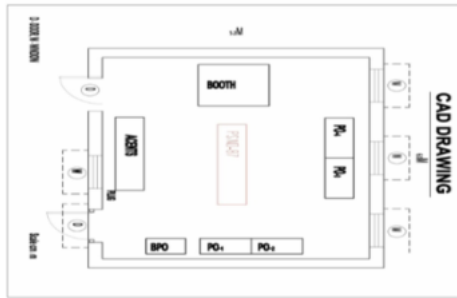

নির্বাচক নিবন্ধন আধিকারিকের স্বাক্ষর

Nazri Naksha

Google Map View

Polling Station Building Front View

Polling Station Front View

Cad View

Key MAP View

1 নাম : সেইফন বিবি স্বামীর নাম: আলিজামিন আনসারী বাড়ির নং : n0178 বয়স : 72 লিঙ্গ : মহিলা	WB/35/243/204350	2 নাম : আব্দুল হামিদ আনসারী পিতার নাম: আলিজামিন আনসারী বাড়ির নং : n0178 বয়স : 50 লিঙ্গ : পুরুষ	WB/35/243/204357	3 নাম : খাইরুন বিবি স্বামীর নাম: আব্দুল হামিদ আনসারী বাড়ির নং : n0178 বয়স : 43 লিঙ্গ : মহিলা	FXP2215283
# 4 নাম : খুরশিদ আলম আনসারী মায়ের নাম: খায়রুন বিবি বাড়ির নং : নং178 বয়স : 22 লিঙ্গ : পুরুষ	WIT2507127	5 নাম : সিরাজুর রহমান আনসারি পিতার নাম: হানিফ আনসারী বাড়ির নং : n0173 বয়স : 35 লিঙ্গ : পুরুষ	WIT1011030	6 নাম : সাহাবান আনসারি পিতার নাম: আসরাফ আনসারি বাড়ির নং : n0175 বয়স : 26 লিঙ্গ : পুরুষ	WIT2056265
7 নাম : রুপসানা খাতুন স্বামীর নাম: করিম আনসারী বাড়ির নং : n0172 বয়স : 31 লিঙ্গ : মহিলা	WIT1520303	8 নাম : রাজ্জাক আনসারী পিতার নাম: হাবিবুল আনসারী বাড়ির নং : n0180 বয়স : 27 লিঙ্গ : পুরুষ	WIT1956689	9 নাম : গুলাপসা বিবি স্বামীর নাম: মুস্তাকিম আনসারী বাড়ির নং : n0176 বয়স : 30 লিঙ্গ : মহিলা	WIT1956721
10 নাম : ওয়াহিদ আনসারী পিতার নাম: নাশিরুদ্দিন আনসারী বাড়ির নং : n0179 বয়স : 43 লিঙ্গ : পুরুষ	FXP1417773	11 নাম : আক্রম আনসারী পিতার নাম: হাবিবুল আনসারী বাড়ির নং : 00 বয়স : 23 লিঙ্গ : পুরুষ	WIT2372332	12 নাম : খাইরুন খাতুন পিতার নাম: খলিফ আনসারী বাড়ির নং : এন0183 বয়স : 28 লিঙ্গ : মহিলা	WIT2453165
13 নাম : রাজিনা খাতুন স্বামীর নাম: এমডি মুসলিম আনসারী বাড়ির নং : এন0181 বয়স : 28 লিঙ্গ : মহিলা	WIT2453173	14 নাম : সমাপ্তি বিবি স্বামীর নাম: আহিদ আনসারী বাড়ির নং : এন0186 বয়স : 25 লিঙ্গ : মহিলা	WIT2452837	15 নাম : আহিদ আনসারী পিতার নাম: সৈয়দ আনসারী বাড়ির নং : এন0186 বয়স : 24 লিঙ্গ : পুরুষ	WIT2452845
16 নাম : নাসিরুদ্দিন আনসারী পিতার নাম: গোবর্দন আনসারী বাড়ির নং : n0179 বয়স : 73 লিঙ্গ : পুরুষ	WB/35/243/204457	17 নাম : হাজেরা বিবি স্বামীর নাম: নাসিরুদ্দিন আনসারী বাড়ির নং : n0179 বয়স : 63 লিঙ্গ : মহিলা	WB/35/243/204628	18 নাম : সান্তার আনসারী পিতার নাম: নাসিরুদ্দিন আনসারী বাড়ির নং : n0179 বয়স : 37 লিঙ্গ : পুরুষ	WIT1310275
19 নাম : হাবিবুল আনসারী পিতার নাম: গোবর্দন আনসারী বাড়ির নং : n0180 বয়স : 59 লিঙ্গ : পুরুষ	FXP2539062	20 নাম : আসরাতন বিবি স্বামীর নাম: হাবিবুল আনসারী বাড়ির নং : n0180 বয়স : 53 লিঙ্গ : মহিলা	FXP0305839	21 নাম : এসরাইল আনসারী পিতার নাম: অরুন আনসারী বাড়ির নং : n0181 বয়স : 67 লিঙ্গ : পুরুষ	WB/35/243/204496
22 নাম : সুবেজান বিবি পিতার নাম: এসরাইল বিবি বাড়ির নং : n0181 বয়স : 61 লিঙ্গ : মহিলা	WB/35/243/204484	23 নাম : রসিদ আনসারী পিতার নাম: ত্রসরাইল আনসারী বাড়ির নং : n0181 বয়স : 41 লিঙ্গ : পুরুষ	WIT1431337	24 নাম : জুবেদা বিবি স্বামীর নাম: রসিদ আনসারী বাড়ির নং : n0181 বয়স : 32 লিঙ্গ : মহিলা	WIT1616689
25 নাম : এম ডি মুসলিম আনসারী পিতার নাম: এম ডি এশরাইল আনসারী বাড়ির নং : n0181 বয়স : 30 লিঙ্গ : পুরুষ	WIT1616697	26 নাম : নরু আনসারী পিতার নাম: দয়ামলি আনসারী বাড়ির নং : n0172 বয়স : 69 লিঙ্গ : পুরুষ	FXP2215333	27 নাম : করিম আনসারী পিতার নাম: নরু আনসারী বাড়ির নং : n0172 বয়স : 43 লিঙ্গ : পুরুষ	FXP1840867
28 নাম : কুরেসা বিবি স্বামীর নাম: নরু বিবি বাড়ির নং : n0173 বয়স : 66 লিঙ্গ : মহিলা	WB/35/243/204401	29 নাম : হানিফ আনসারী পিতার নাম: দয়ামলি আনসারী বাড়ির নং : n0173 বয়স : 67 লিঙ্গ : পুরুষ	WB/35/243/204608	30 নাম : ফতোমা বিবি স্বামীর নাম: হানিফ আনসারী বাড়ির নং : n0173 বয়স : 60 লিঙ্গ : মহিলা	WB/35/243/204449