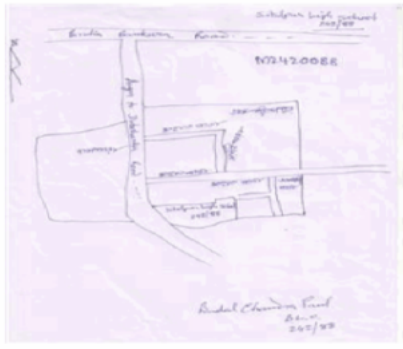

Nazri Naksha